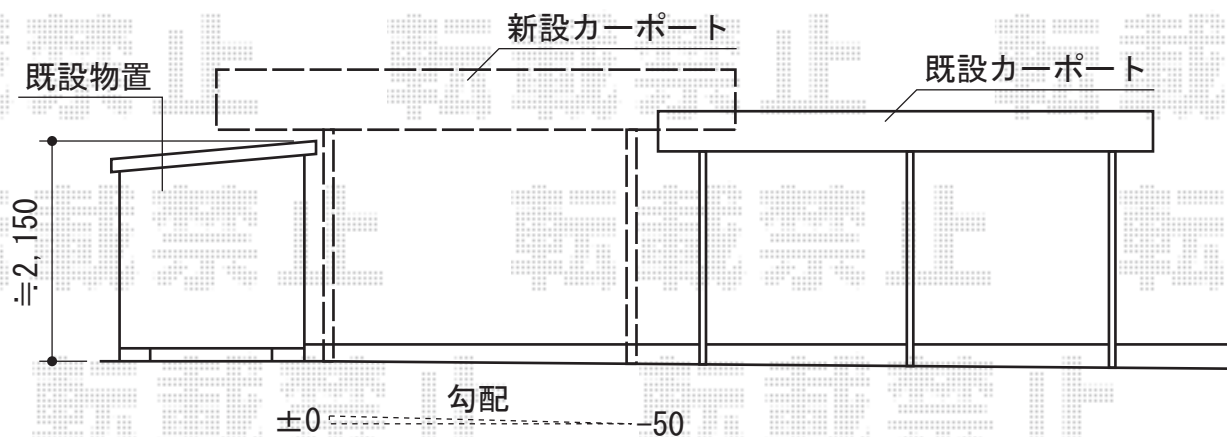

プレシオスポート 積雪~20cm対応

Value Select プレシオスポート 積雪~20cm対応
幅=2,700mm
奥行=5,052mm
色：グレースブラウン
屋根材：ポリカーボネート（スカイブルー）
柱仕様：ハイルーフ仕様（有効高 約2,250mm）

現場状況や作図制限により概略図の内容と多少の違いが生じることがございます。
施工時は、現場優先とさせて頂きたく思いますので、お立会い頂き、
最終のご指示のほど、何卒、宜しくお願い致します。