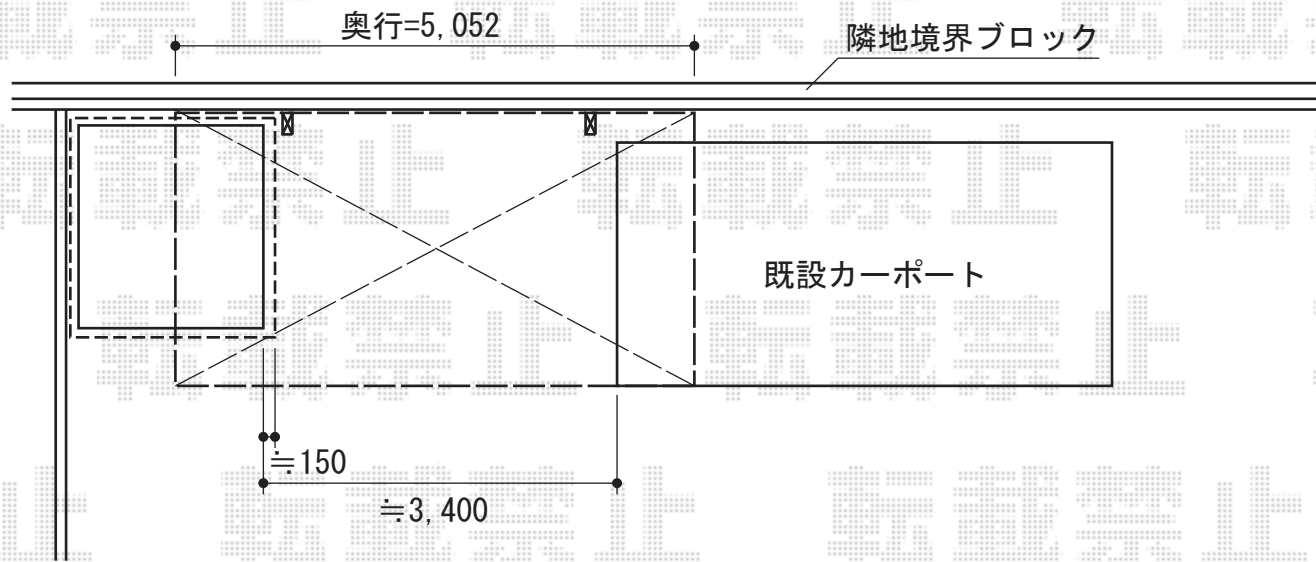

プレシオスポート 積雪~20cm対応

Value Select プレシオスポート 積雪~20cm対応
幅=2,700mm
奥行=5,052mm
色：グレースブラウン
屋根材：ポリカーボネート（スカイブルー）
柱仕様：ハイルーフ仕様（有効高 約2,250mm）

現場状況や作図制限により概略図の内容と多少の違いが生じることがございます。
施工時は、現場優先とさせて頂きたく思いますので、お立会い頂き、
最終のご指示のほど、何卒、宜しくお願い致します。