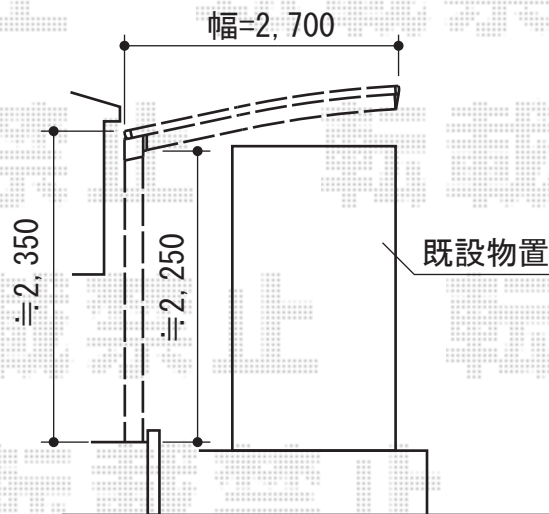

# プレシオサポート 積雪~20cm対応

Value Select プレシオサポート 積雪~20cm対応

幅=2,700mm

奥行=5,052mm

色：ノーブルステン

屋根材：熱線遮断ポリカーボネート（スカイブルーマット調）

柱仕様：ハイルーフ仕様（有効高 約2,250mm）

現場状況や作図制限により概略図の内容と多少の違いが生じることがございます。  
施工時は、現場優先とさせて頂きたく思いますので、お立会い頂き、  
最終のご指示のほど、何卒、宜しくお願い致します。