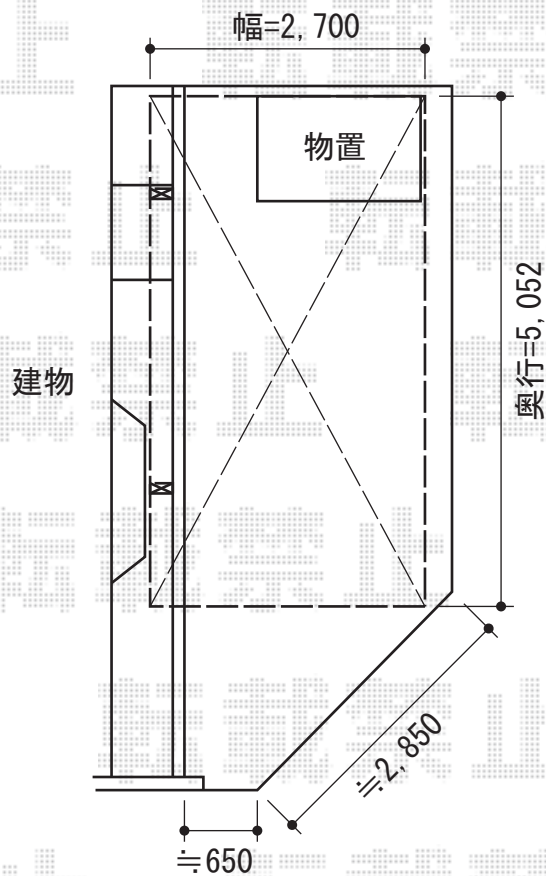

# プレシオサポート 積雪~20cm対応

Value Select プレシオサポート 積雪~20cm対応

幅=2,700mm

奥行=5,052mm

色：ノーブルステン

屋根材：熱線遮断ポリカーボネート（スカイブルーマット調）

柱仕様：ハイルーフ仕様（有効高 約2,250mm）

現場状況や作図制限により概略図の内容と多少の違いが生じることがございます。  
施工時は、現場優先とさせて頂きたく思いますので、お立会い頂き、  
最終のご指示のほど、何卒、宜しくお願い致します。