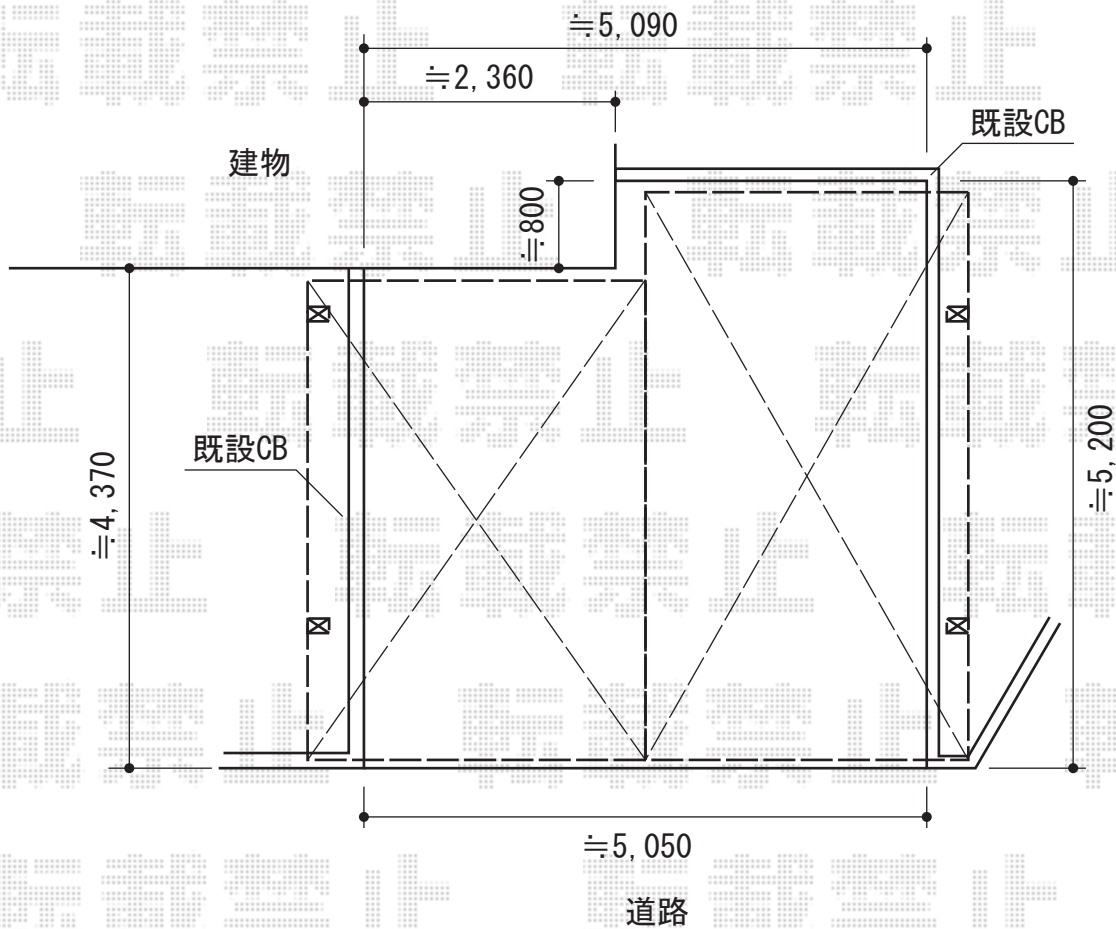

カーブポートシグマIII M合掌タイプ 積雪～30cm対応

トステム カーブポートシグマIII M合掌タイプ 積雪～30cm対応
幅=5,715mm
奥行=4,980mm
色：シャイングレー
屋根材：熱線吸収アクアポリカーボネート（ライトブルー）
柱仕様：ロング柱23仕様（有効高 約2,300mm）

現場状況や作図制限により概略図の内容と多少の違いが生じることがございます。
施工時は、現場優先とさせていただきますので、お立会い頂き、
最終のご指示のほど、何卒、宜しくお願い致します。