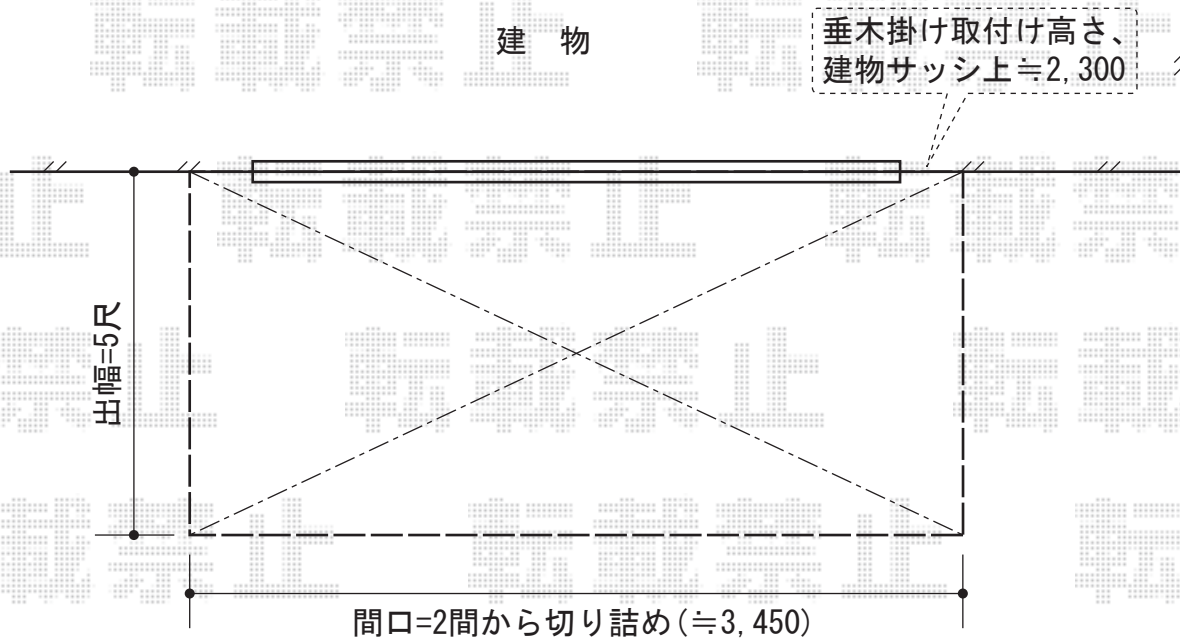

## ライザーテラスⅡ R型 屋根タイプ 積雪～20cm対応

トステム ライザーテラスⅡ R型 テラスタイプ 積雪～20cm対応  
間口=関東間2.0間(柱芯々3,440mm 屋根幅3,660mm)  
出幅=5尺(1,485mm)  
色: シャイングレー  
屋根材: 熱線吸収アクアポリカーボネート(ライトブルー)  
柱仕様: 柱奥行移動タイプ(柱2本)  
施工方法: 下止め  
オプション: 吊り下げ物干し 標準 2本入(¥11,400)

現場状況や作図制限により概略図の内容と多少の違いが生じることがございます。  
施工時は、現場優先とさせていただきますので、お立会い頂き、  
最終のご指示のほど、何卒、宜しくお願い致します。

EX-SHOP  
HTTP://WWW.EX-SHOP.NET

担当: 岡本