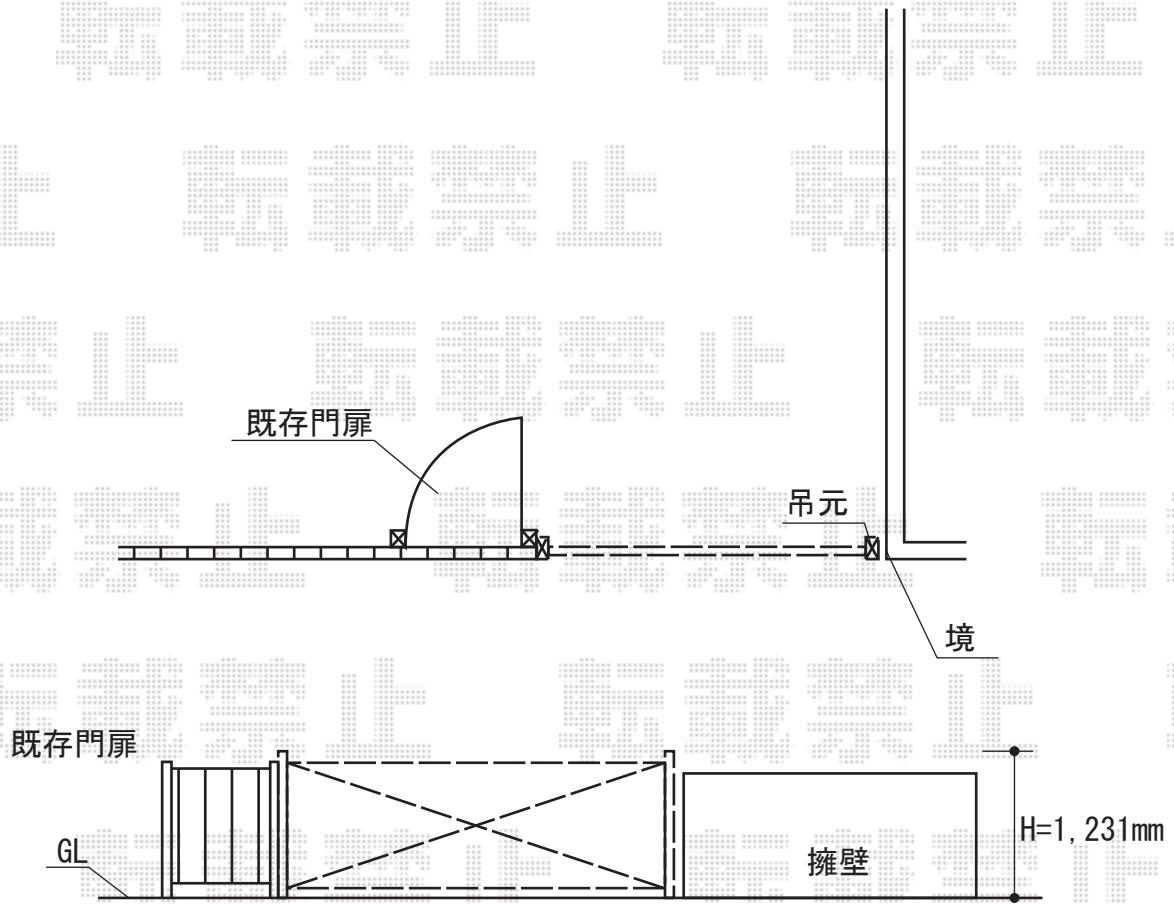

トリップゲート PB型 ノンレール 片開き

Value Select トリップゲート PB型 ノンレール 片開き
開口幅=2,725mm
全幅=2,625mm
たたみ幅=320mm
高さ=1,200mm
色：ホワイト
キャスター数：2
落棒数：1

現場状況や作図制限により概略図の内容と多少の違いが生じることがございます。
施工時は、現場優先とさせて頂きたく思いますので、お立会い頂き、
最終のご指示のほど、何卒、宜しくお願い致します。