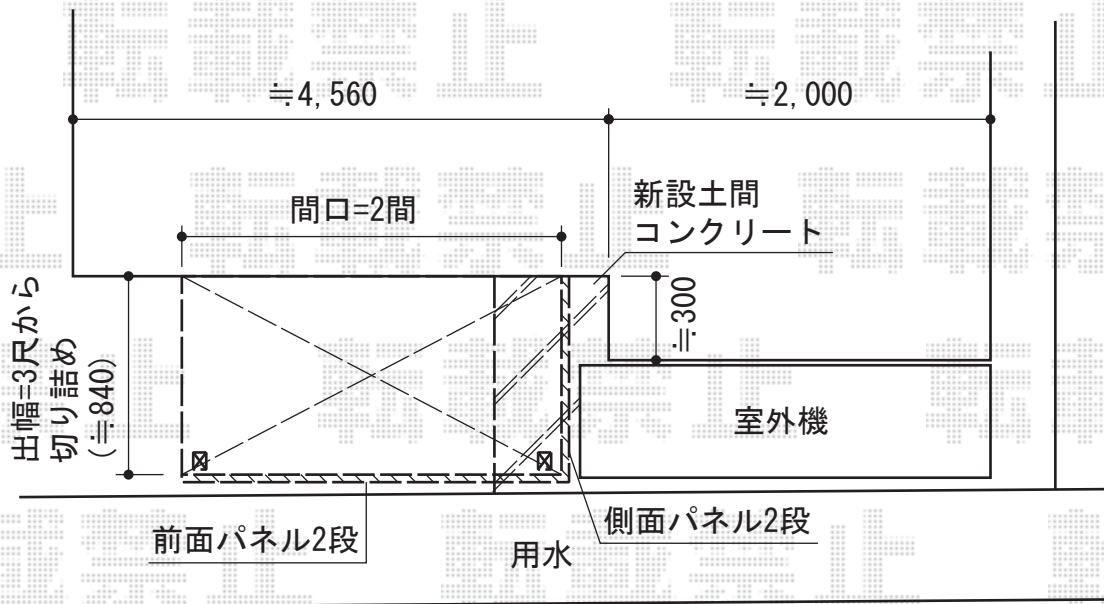

# ライザーテラスII R型 3000 テラスタイプ 単体 積雪～100cm対応

①

トステム

ライザーテラスII R型 3000 テラスタイプ 単体 積雪～100cm対応

間口=関東間2.0間 (柱芯々3,440mm 屋根幅3,660mm)

出幅=3尺 (885mm)

色：オータムブラウン

屋根材：ポリカーボネート (クリアマット/すりガラス調)

柱仕様：柱位置固定タイプ (柱2本)

施工方法：上止め仕様

トステム 前面スクリーン 2段仕様

間口=関東間2.0間用

高さ=1,927mm

色：オータムブラウン

パネル材：ポリカーボネート (クリアマット/すりガラス調)

追加部材：ふさぎ材 (関東間2.0用) ・端部部品セット

トステム 側面スクリーン 2段仕様

高さ=1,927mm

出幅=3尺用

色：オータムブラウン

パネル材：ポリカーボネート (クリアマット/すりガラス調)

追加部材：ふさぎ材 (3尺用) ・部品セット

オプション：[両側面セット]側面ランマパネルR型 3尺用

現場状況や作図制限により概略図の内容と多少の違いが生じることがございます。  
 施工時は、現場優先とさせていただきますので、お立会い頂き、  
 最終のご指示のほど、何卒、宜しくお願い致します。