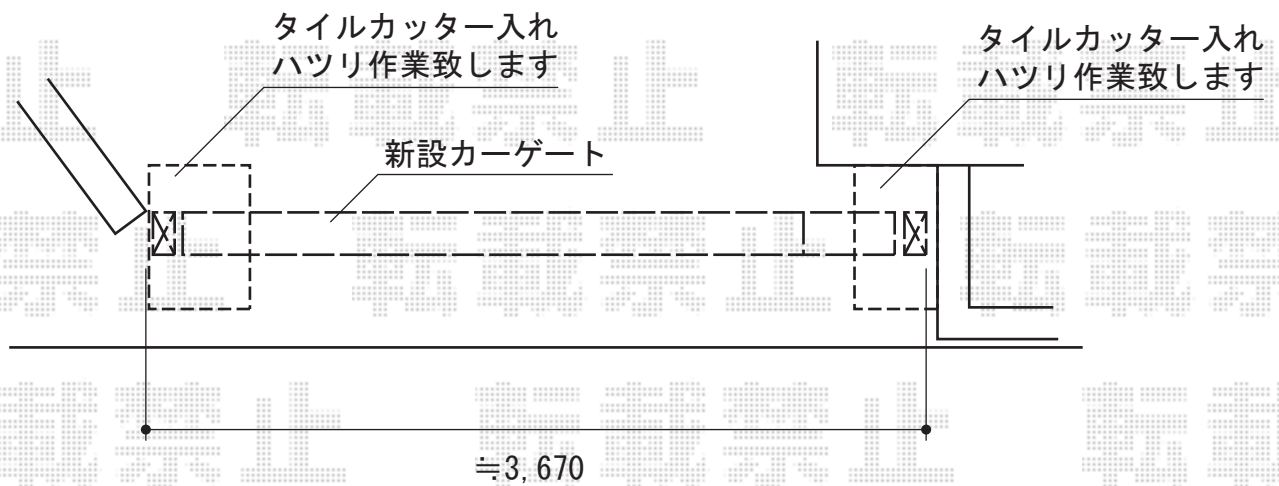

# トリップゲート PB型 ノンレール 片開き

## Value Select トリップゲート PB型 ノンレール 片開き

開口幅=3,753mm  
全幅=3,853mm  
たたみ幅=426.5mm  
高さ=1,200mm  
色：ブラック  
キャスター数：3  
落棒数：2

現場状況や作図制限により概略図の内容と多少の違いが生じることがございます。  
施工時は、現場優先とさせて頂きたく思いますので、お立会い頂き、  
最終のご指示のほど、何卒、宜しくお願い致します。