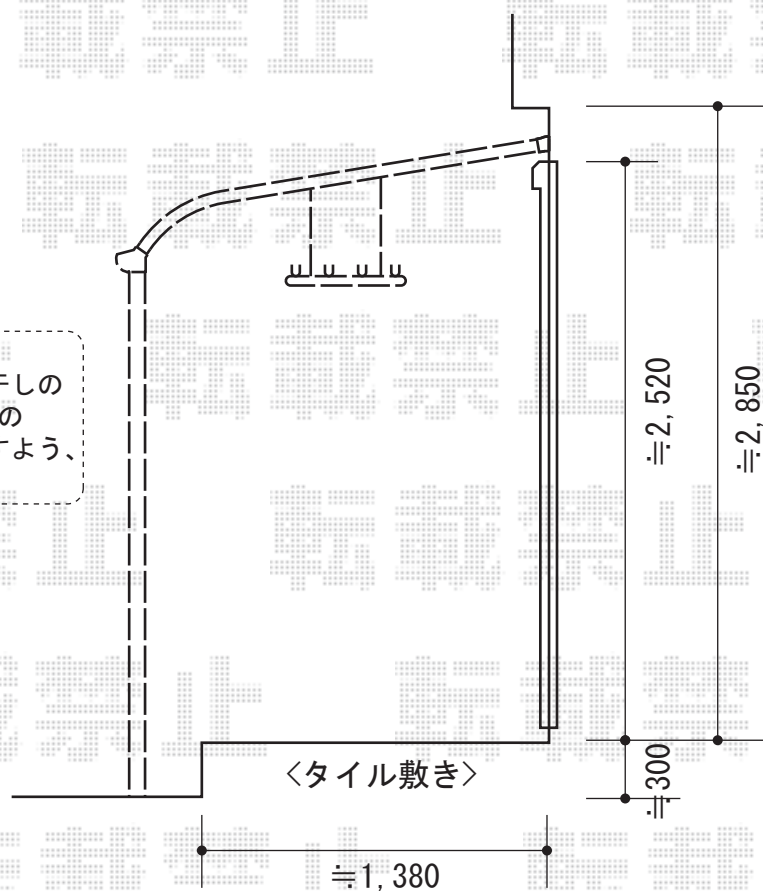

ライザーテラスⅡR型 テラスタイプ 単体 積雪～20cm対応

施工に際して、  
オプション：物干しの  
取付け位置・高さの  
ご確認を頂きますよう、  
お願い致します。

トステム ライザーテラスⅡR型 屋根タイプ 単体 積雪～20cm対応  
間口=メーターモジュール4000 (柱芯々3,800mm 屋根幅4,020mm)  
出幅=5尺 (1,485mm)  
色：シャイングレー  
屋根材：ポリカーボネート (ブルースモーク)  
柱仕様：柱位置固定タイプ (柱2本)  
施工方法：上止め  
オプション：吊り下げ物干し 標準 2本入

現場状況や作図制限により概略図の内容と多少の違いが生じることがございます。  
施工時は、現場優先とさせて頂きたく思いますので、お立会い頂き、  
最終のご指示のほど、何卒、宜しくお願い致します。

EX-SHOP  
HTTP://WWW.EX-SHOP.NET

担当：越智