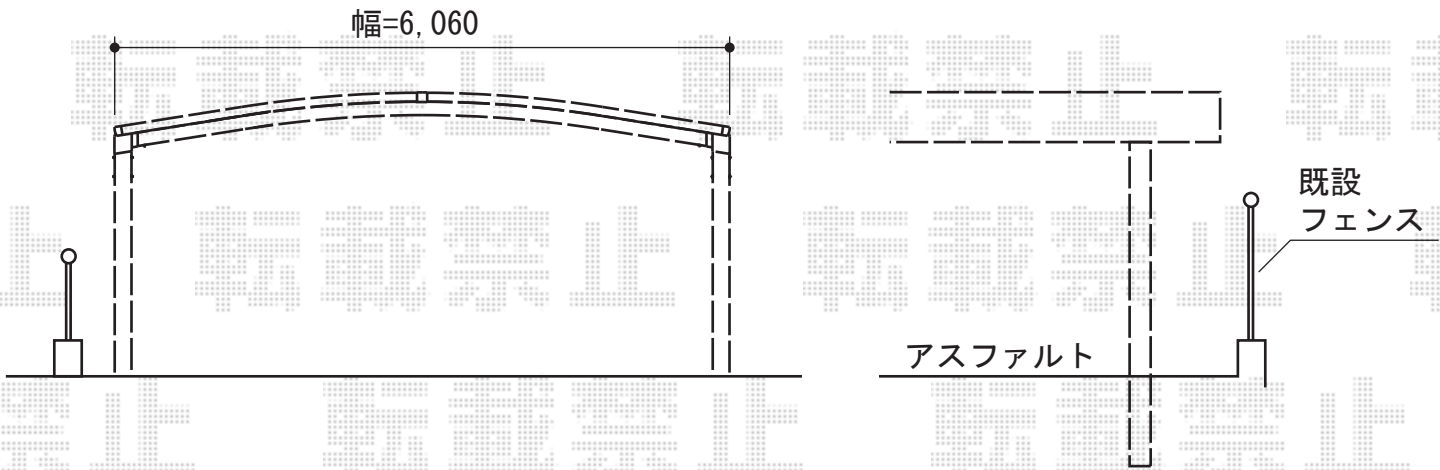

カーブポートシグマIII ワイド 積雪~30cm対応

トステム カーブポートシグマIII ワイド 積雪30cm対応
幅=6,060mm
奥行=4,980mm
色：シャイングレー
屋根材：ポリカーボネート（ブルースモーク）
柱仕様：標準柱仕様（有効高 約1,800mm）

現場状況や作図制限により概略図の内容と多少の違いが生じることがございます。
施工時は、現場優先とさせて頂きたく思いますので、お立会い頂き、
最終のご指示のほど、何卒、宜しくお願い致します。