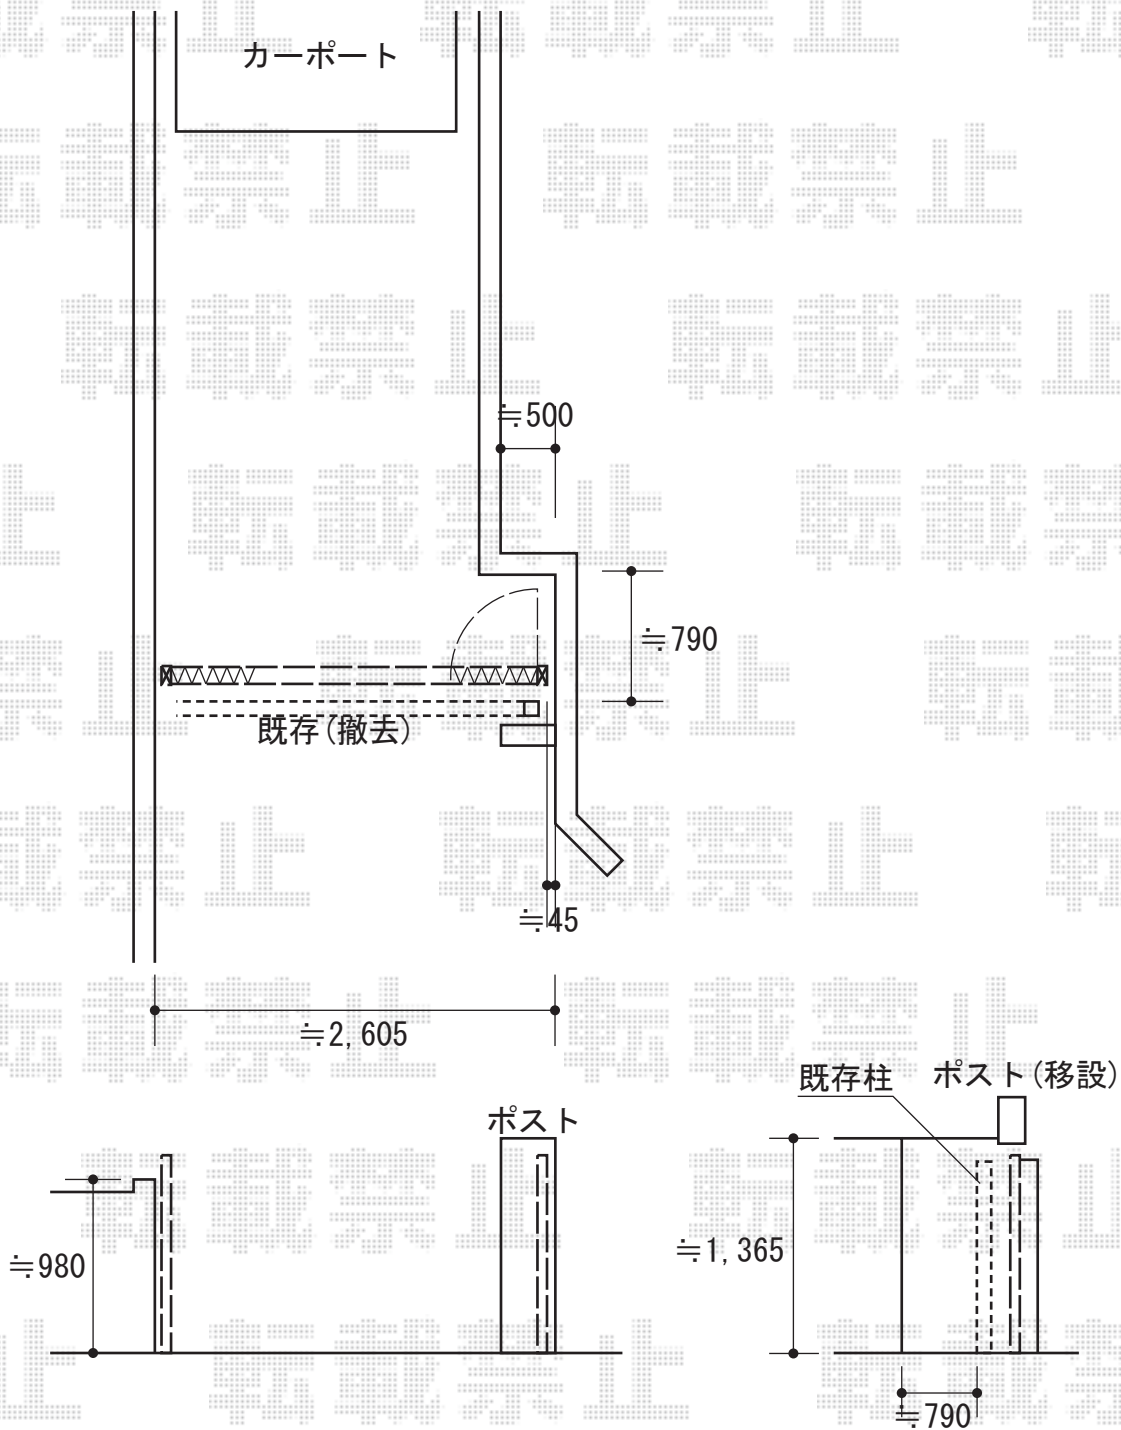

アルシャインII PG型R Aタイプ ノンレール 片開き

TOEX アルシャインII PG型R Aタイプ ノンレール 片開き
 開口幅=2,491mm
 全幅=2,608mm
 たたみ幅=459mm
 高さ=1,250mm
 色：ブロンズ
 キャスター数：2
 落棒数：2

現場状況や作図制限により概略図の内容と多少の違いが生じることがございます。
 施工時は、現場優先とさせて頂きたく思いますので、お立会い頂き、
 最終のご指示のほど、何卒、宜しくお願い致します。