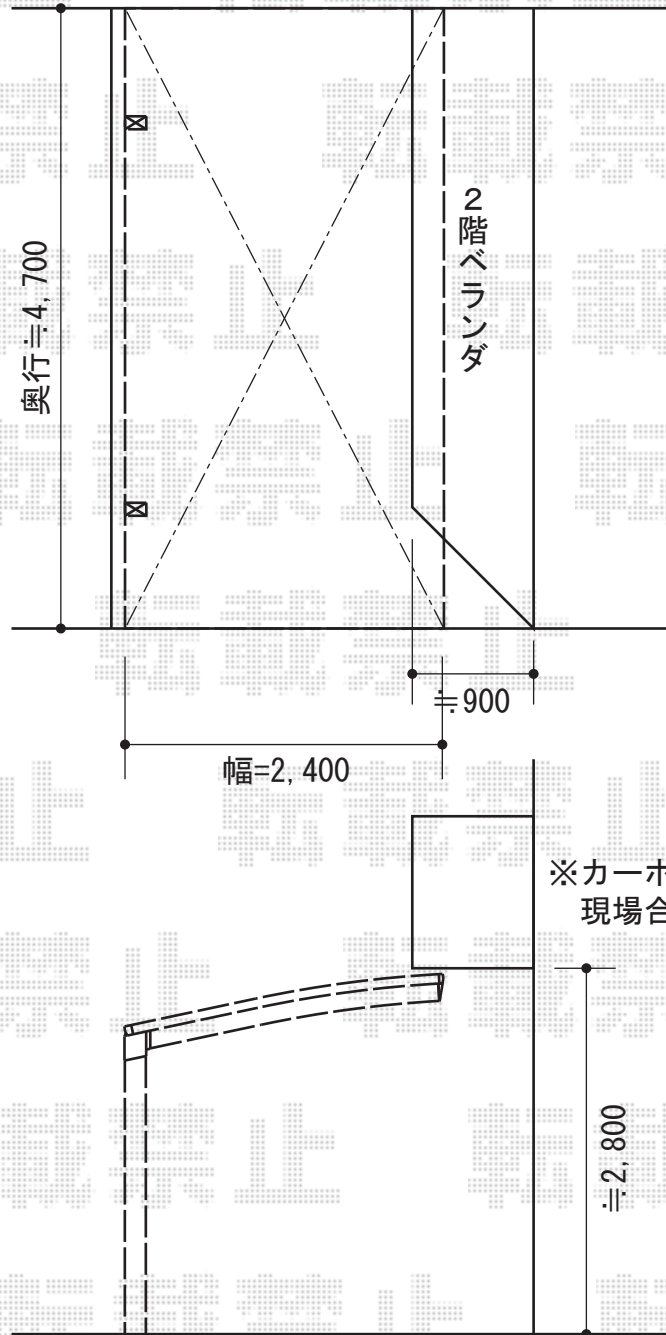

カーブポートシグマIII 積雪～30cm対応

トステム カーブポートシグマIII 積雪～30cm対応

幅=2,401mm

奥行=4,980mm

色：シャイングレー

屋根材：屋根材：ガリレポリカ（クリアマット/すりガラス調）

柱仕様：ロング柱23仕様（有効高 約2,300mm）

現場状況や作図制限により概略図の内容と多少の違いが生じることがございます。
施工時は、現場優先とさせていただきますので、お立会い頂き、
最終のご指示のほど、何卒、宜しくお願い致します。