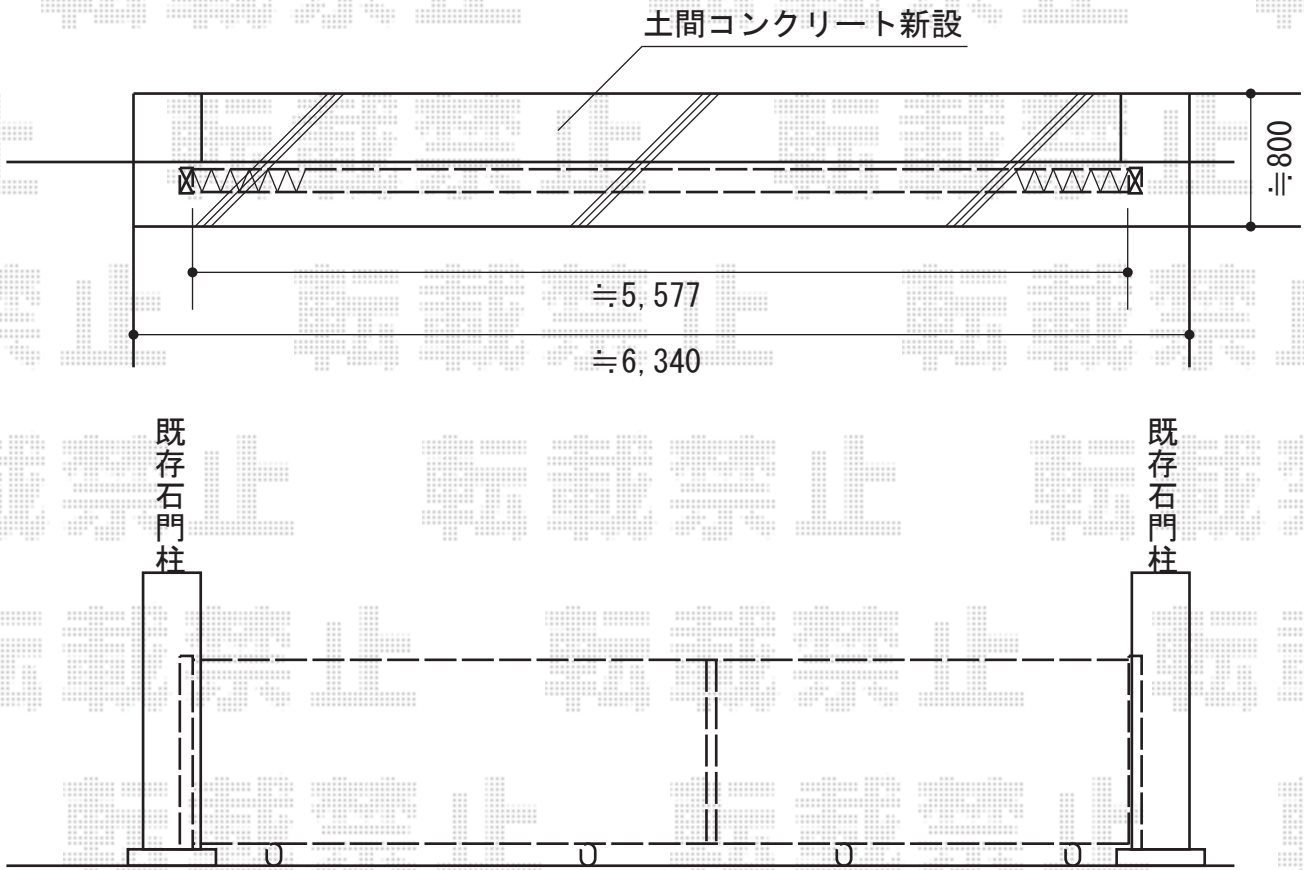

# アルシャインII L型 Aタイプ ノンレール 両開き

TOEX アルシャインII L型  
Aタイプ ノンレール 両開き  
開口幅=5,577mm  
全幅=5,715mm  
たたみ幅=390+376mm  
高さ=1,250mm  
色：シャイングレー  
キャスター数：4  
落棒数：4

現場状況や作図制限により概略図の内容と多少の違いが生じることがございます。  
施工時は、現場優先とさせて頂きたく思いますので、お立会い頂き、  
最終のご指示のほど、何卒、宜しくお願い致します。