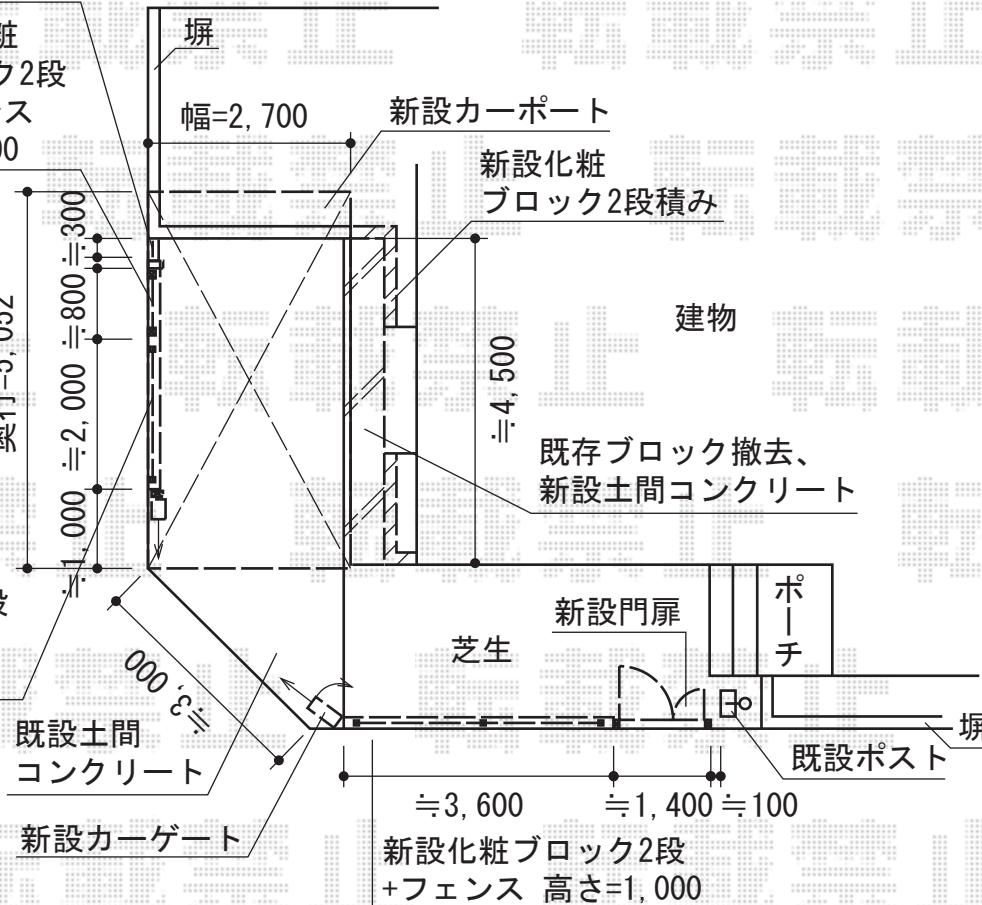

# カーポート・門扉・カーゲート・フェンス

新設化粧  
ブロック2段  
+フェンス  
高さ=1,000

新設化粧  
ブロック2段  
+フェンス  
高さ=800

新設化粧  
ブロック2段  
+フェンス  
高さ=1,000

Value Select プレシオスポート 積雪~20cm対応  
幅=2,700mm  
奥行=5,052mm  
色：ノーブルステン  
屋根材：ポリカーボネート（スカイブルー）  
柱仕様：ハイルーフ仕様（有効高 約2,250mm）

Value Select トリップゲート ペットガード型 ノンレール 両開き角地用  
開口幅=1,143mm+2,903mm  
全幅=1,243mm+3,003mm  
たたみ幅=268mm+578mm  
高さ=1,200mm  
色：ステンカラー  
キャスター数：3箇所  
落棒数：3本

TOEX ハイグリッドフェンスN8型  
本体1枚 (W×H) = (2,000×1,000mm) × 2枚  
本体1枚 (W×H) = (2,000×800mm) × 1枚  
アルミ形材柱：T-10×5本  
アルミ形材柱：T-8×2本  
小口キャップ（18個入）：×2セット  
色：シャイングレー

Value Select プレシオス門扉 横格子 親子開き 門柱使用  
扉1枚 (W×H) = (400・800×1,200mm)  
色：ノーブルステン  
錠：ハンドル錠E8型  
開き：内開き

現場状況や作図制限により概略図の内容と多少の違いが生じることがございます。  
施工時は、現場優先とさせて頂きたく思いますので、お立会い頂き、  
最終のご指示のほど、何卒、宜しくお願い致します。

全ての著作権は、エクスショップに帰属します。当社とのお取引目的外の使用・複製・転載禁止となっております。