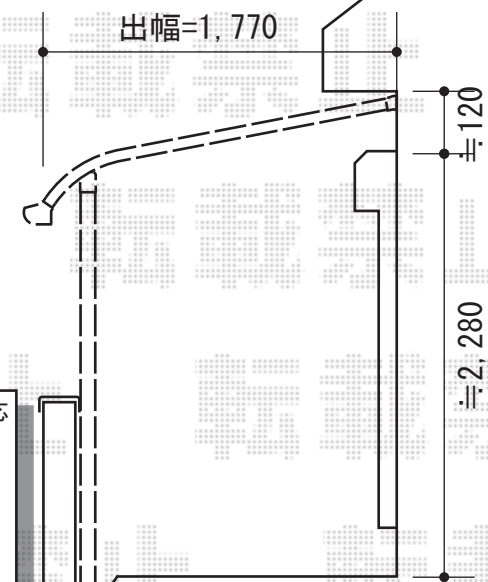

ウッドデッキ・バルコニー屋根

YKK AP リウッドデッキⅡ 単体
間口=関東間1.5間 (2,784mm)
出幅=6尺 (1,850mm)
色：レッドブラウン
床板：縦貼り
束柱：KSタイプ (H=400~500mm) / 束柱色=プラチナステン

トステム ヴェクターR型 屋根タイプ 単体 積雪~20cm対応
間口=関東間2.0間 (柱芯々3,358mm 屋根幅3,670mm)
出幅=6尺 (1,770mm)
色：ピュアシルバー
屋根材：ポリカーボネート (アースブルー)
柱仕様：柱奥行移動タイプ (柱2本)
施工方法：下止め
追加部材：躯体式バルコニー用部品箱 (中間用) × 2
オプション：吊り下げ物干し 標準 2本入