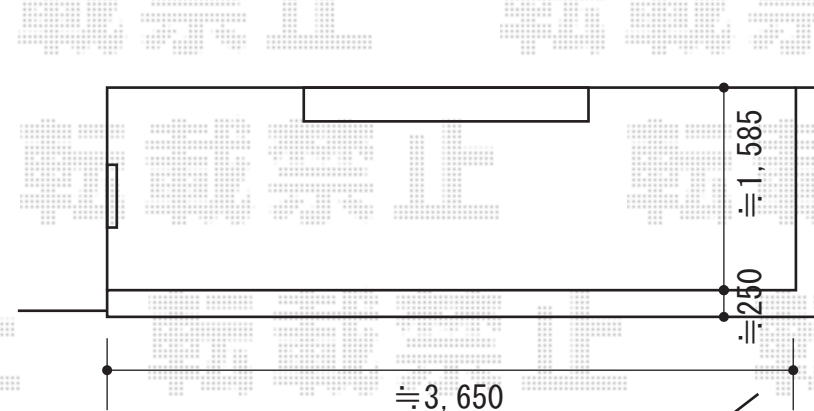

ウッドデッキ・バルコニー屋根

YKK AP リウッドデッキⅡ 単体
間口=関東間1.5間 (2,784mm)
出幅=6尺 (1,850mm)
色：レッドブラウン
床板：縦貼り
束柱：KSタイプ (H=400~500mm) / 束柱色=プラチナステン

トステム ヴェクターR型 屋根タイプ 単体 積雪~20cm対応
間口=関東間2.0間 (柱芯々3,358mm 屋根幅3,670mm)
出幅=6尺 (1,770mm)
色：ピュアシルバー
屋根材：ポリカーボネート (アースブルー)
柱仕様：柱奥行移動タイプ (柱2本)
施工方法：下止め
追加部材：躯体式バルコニー用部品箱 (中間用) × 2
オプション：吊り下げ物干し 標準 2本入