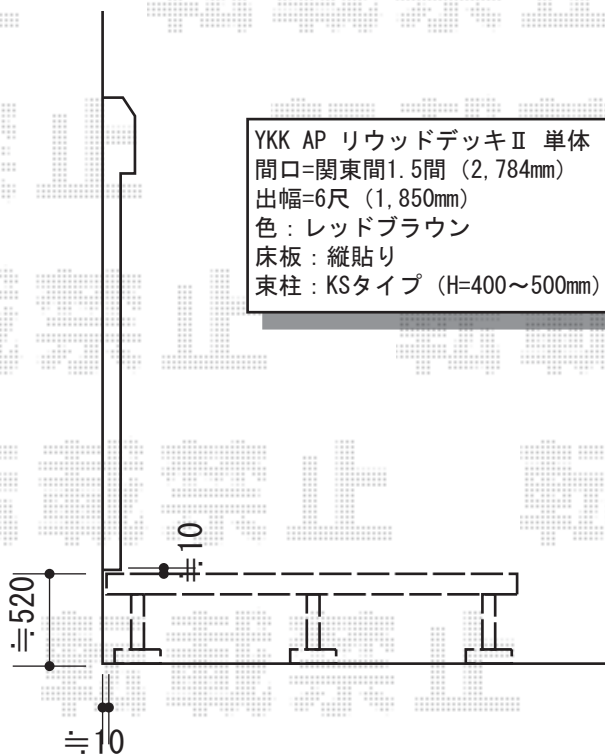

ウッドデッキ・バルコニー屋根

YKK AP リウッドデッキⅡ 単体
間口=関東間1.5間 (2,784mm)
出幅=6尺 (1,850mm)
色：レッドブラウン
床板：縦貼り
束柱：KSタイプ (H=400~500mm) / 束柱色=プラチナステン

トステム ヴェクターR型 屋根タイプ 単体 積雪~20cm対応
間口=関東間2.0間 (柱芯々3,358mm 屋根幅3,670mm)
出幅=6尺 (1,770mm)
色：ピュアシルバー
屋根材：ポリカーボネート (アースブルー)
柱仕様：柱奥行移動タイプ (柱2本)
施工方法：下止め
追加部材：躯体式バルコニー用部品箱 (中間用) × 2
オプション：吊り下げ物干し 標準 2本入