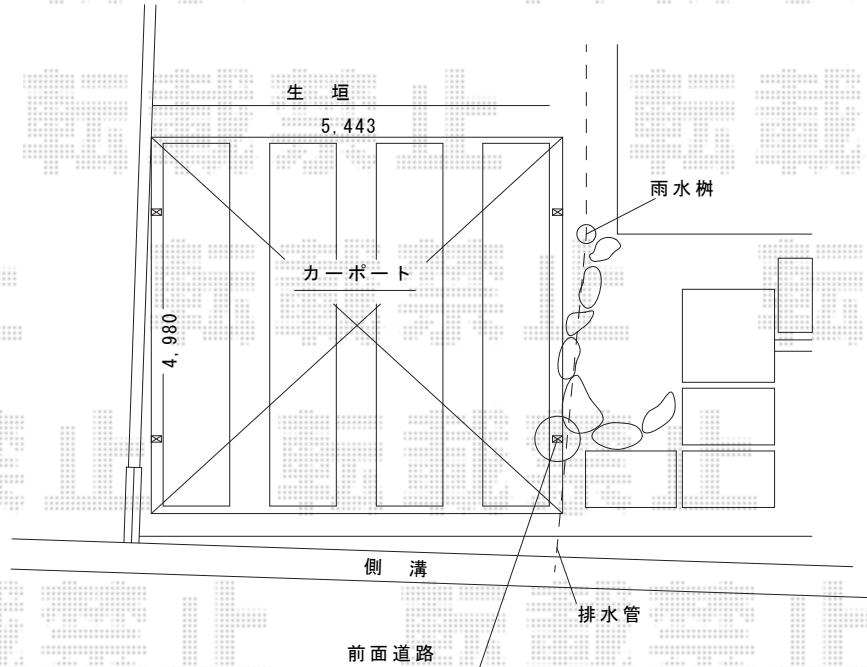

カーポートシグマIII ワイド 積雪～30cm対応

*雨水排水管が 柱に干渉する可能性があります。
状況に合わせて 柱又は本体を移動させていただきます。

カーポートシグマIII ワイドタイプ
5054 ロング柱23
オータムブラウン
熱線吸収 ポリカ
ライトブルー マット調

トステム カーポートシグマIII ワイド
積雪～30cm対応
幅=5,443mm
奥行=4,980mm
色：オータムブラウン
屋根材：熱線吸収ポリカーボネート
(ライトブルーマット調)
柱仕様：ロング柱23仕様 (有効高 約2,300mm)

現場状況や作図制限により概略図の内容と多少の違いが生じることがございます。
施工時は、現場優先とさせていただきますので、お立会い頂き、
最終のご指示のほど、何卒、宜しくお願い致します。

EX-SHOP
HTTP://WWW.EX-SHOP.NET

担当：長谷川