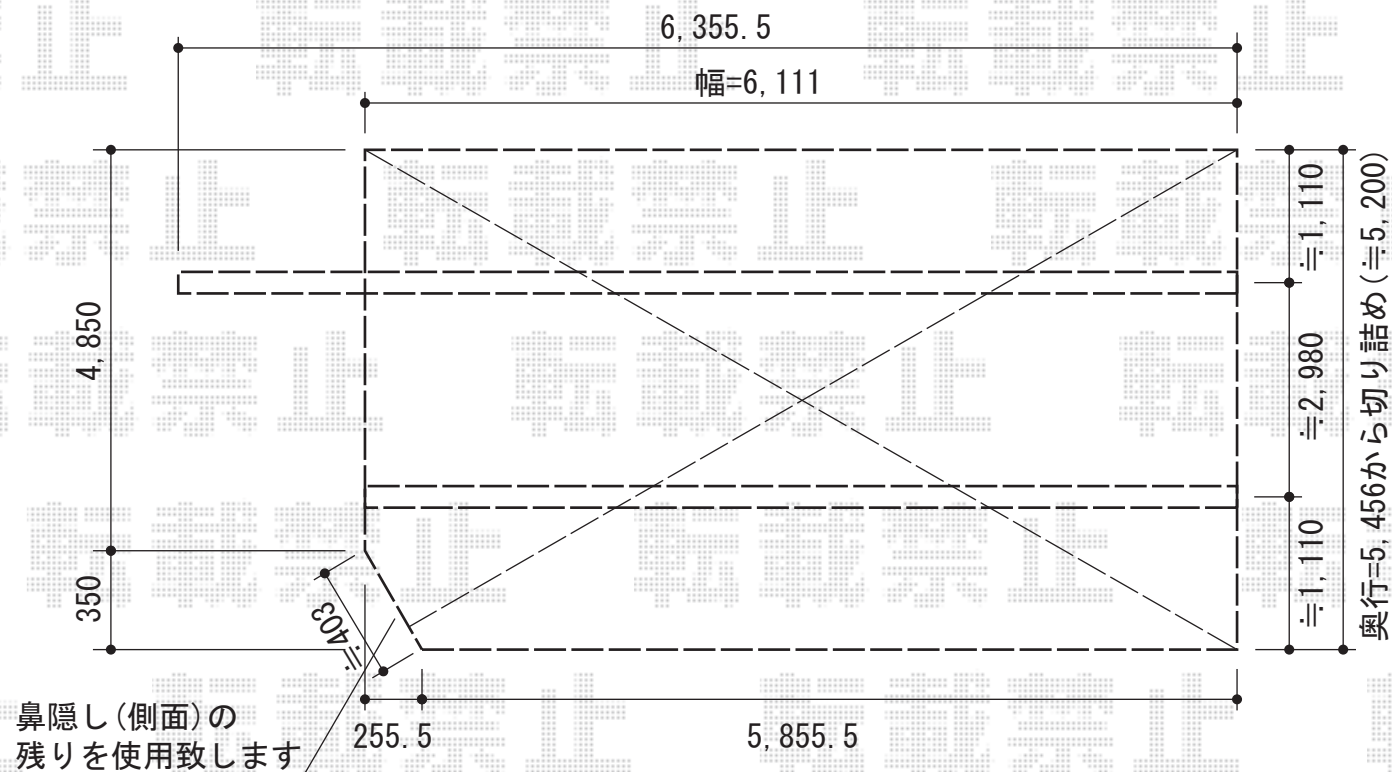

# ジーポートneo Aタイプ 2台用 積雪~100cm対応

YKK AP ジーポートneo Aタイプ 2台用 積雪~100cm対応  
幅=6,111mm  
奥行=5,456mm  
色：プラチナステン  
屋根材：スチール折板（ペフ無）  
柱仕様：角柱/標準柱仕様（有効高 約2,355mm）  
横材：無し  
追加部材：延長梁60タイプ・変形敷地対応セット

現場状況や作図制限により概略図の内容と多少の違いが生じることがございます。  
施工時は、現場優先とさせて頂きたく思いますので、お立会い頂き、  
最終のご指示のほど、何卒、宜しくお願い致します。