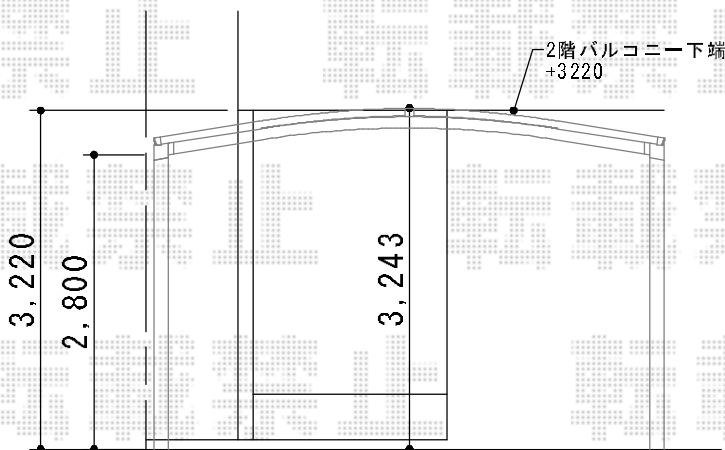

カーポート・フェンス

トステム カーブポートシグマIII
ワイド 積雪~30cm対応

幅=4,837mm

奥行=4,980mm

色：シャイングレー

屋根材：ポリカーボネート（ブルースモーク）

柱仕様：ロング柱28仕様（有効高 約2,800mm）

TOEX ステイウッドフェンスM2型
間仕切りタイプ
本体1枚 (W×H) = (1,200×1,200mm) × 5枚
SWM柱（主柱・端柱兼用）：T-12×6本
端部部材：T-12×1セット
色：S-TOEXブラウン

現場状況や作図制限により概略図の内容と多少の違いが生じることがございます。
施工時は、現場優先とさせていただきますので、お立会い頂き、
最終のご指示のほど、何卒、宜しくお願い致します。

EX-SHOP
HTTP://WWW.EX-SHOP.NET

担当：秋山