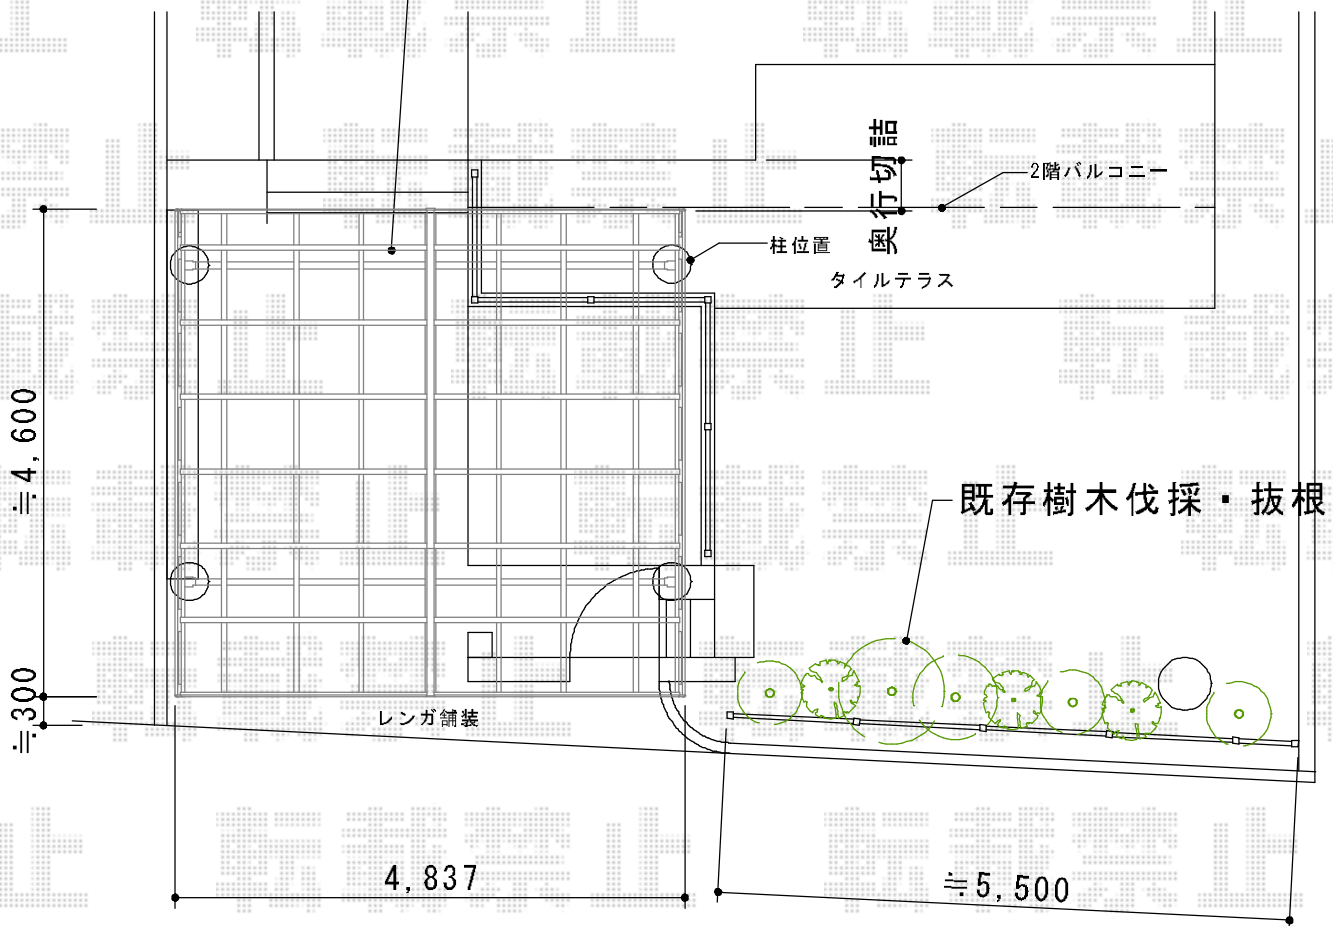

カーポート・フェンス

トステム カーブポートシグマIII
ワイド 積雪~30cm対応

幅=4,837mm

奥行=4,980mm

色：シャイングレー

屋根材：ポリカーボネート（ブルースモーク）

柱仕様：ロング柱28仕様（有効高 約2,800mm）

TOEX ステイウッドフェンスM2型
間仕切りタイプ
本体1枚 (W×H) = (1,200×1,200mm) × 5枚
SWM柱（主柱・端柱兼用）：T-12×6本
端部部材：T-12×1セット
色：S-TOEXブラウン

現場状況や作図制限により概略図の内容と多少の違いが生じることがございます。
施工時は、現場優先とさせていただきますので、お立会い頂き、
最終のご指示のほど、何卒、宜しくお願い致します。

EX-SHOP
HTTP://WWW.EX-SHOP.NET

担当：秋山