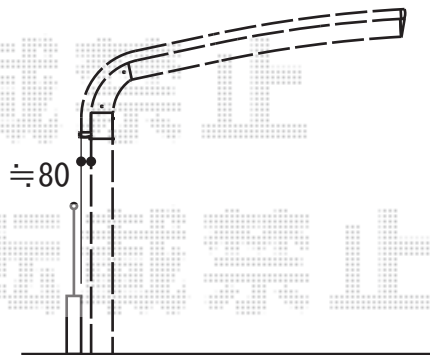

プレシオスポーツ アルファ 積雪～20cm対応

屋根先を
土留ブロック
内面に合わせて
納めます

Value Select プレシオスポーツ アルファ 積雪～20cm対応
幅=2,402mm
奥行=5,052mm
色：ノーブルステン
屋根材：ポリカーボネート（スカイブルー）
柱仕様：ハイルーフ仕様（有効高 約2,250mm）

現場状況や作図制限により概略図の内容と多少の違いが生じることがございます。
施工時は、現場優先とさせて頂きたく思いますので、お立会い頂き、
最終のご指示のほど、何卒、宜しくお願い致します。