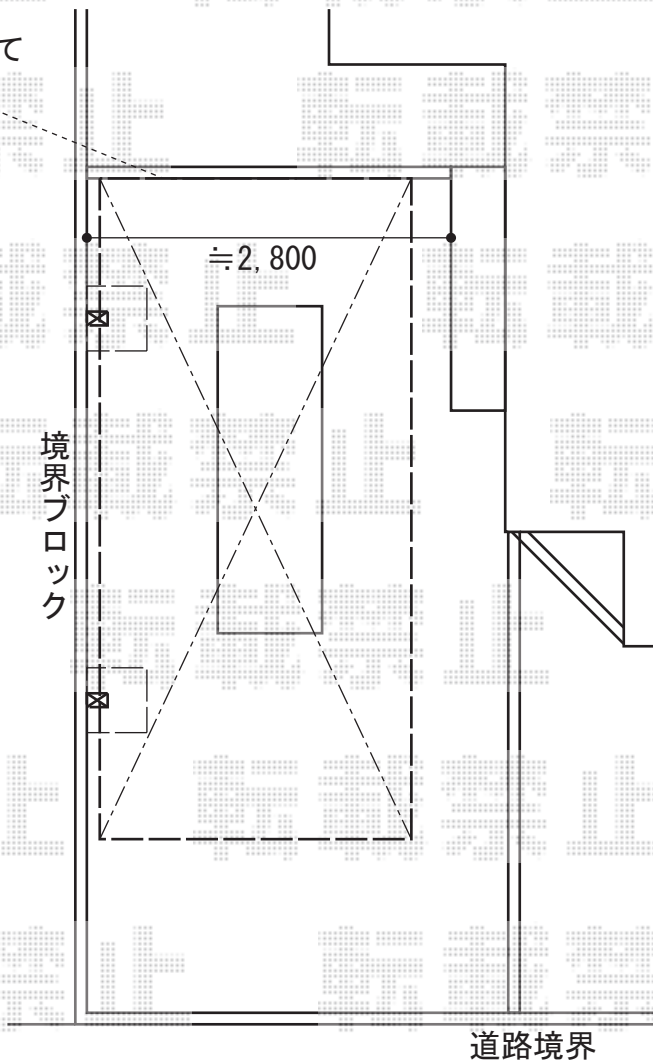

プレシオスポーツ アルファ 積雪～20cm対応

屋根先を
土留ブロック
内面に合わせて
納めます

Value Select プレシオスポーツ アルファ 積雪～20cm対応
幅=2,402mm
奥行=5,052mm
色：ノーブルステン
屋根材：ポリカーボネート（スカイブルー）
柱仕様：ハイルーフ仕様（有効高 約2,250mm）

現場状況や作図制限により概略図の内容と多少の違いが生じることがございます。
施工時は、現場優先とさせて頂きたく思いますので、お立会い頂き、
最終のご指示のほど、何卒、宜しくお願い致します。