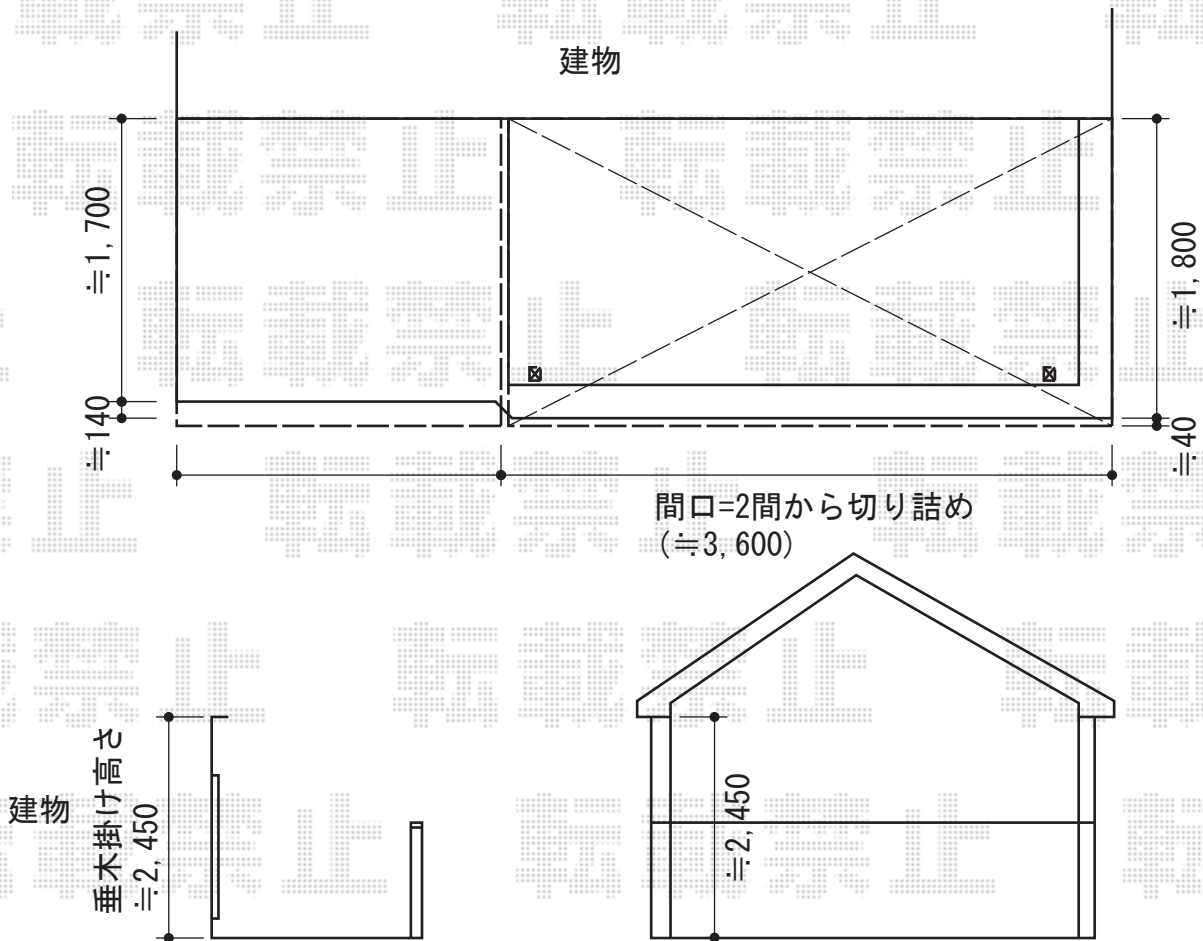

ヴェクターテラス R型 単体 屋根タイプ 張り出しあり 積雪～50cm対応

②YKK AP 【外観右】ヴェクターテラス R型 単体 屋根タイプ 張り出しあり 積雪～50cm対応
 間口=関東間2.0間 (柱芯々3,358mm 屋根幅4,125mm)
 出幅=6尺 (1,770mm)
 色：ピュアシルバー
 屋根材：ポリカーボネート (トーマイマット/すりガラス調)
 柱仕様：柱奥行移動タイプ (柱2本)
 施工方法：下止め仕様
 躯体式バルコニー用部品箱：Bタイプ/中間用×2