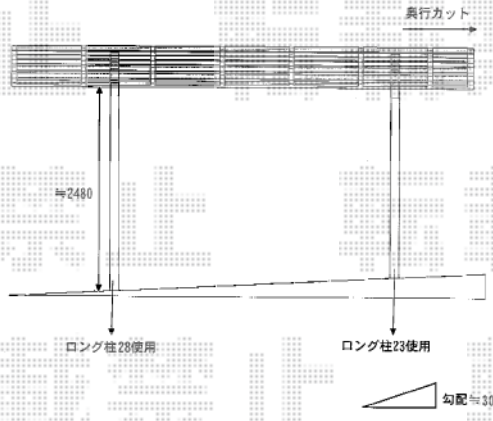

カーブポートシグマIII Y合掌 積雪～30cm対応

SCALE
1:300

現場状況や作図制限により概略図の内容と多少の違いが生じることがございます。
 施工時は、現場優先とさせて頂きたく思いますので、お立会い頂き、
 最終のご指示のほど、何卒、宜しくお願い致します。

EX-SHOP
 HTTP://WWW.EX-SHOP.NET

担当:越智

全ての著作権は、エクスショップに帰属します。当社との取引目的外の使用・複製・転載禁止となっております。