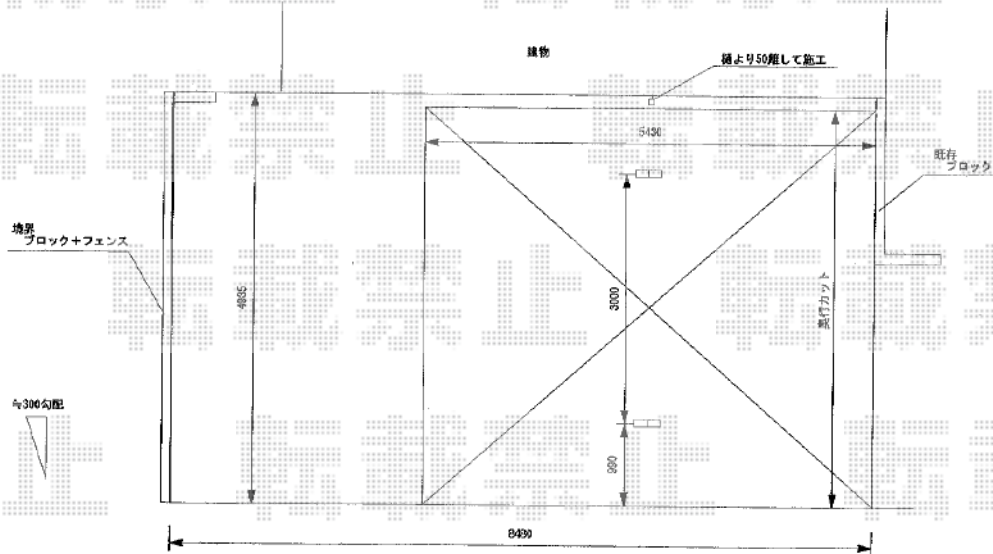

カーブポートシグマIII Y合掌 積雪～30cm対応

SCALE
1:300

現場状況や作図制限により概略図の内容と多少の違いが生じることがございます。
 施工時は、現場優先とさせて頂きたく思いますので、お立会い頂き、
 最終のご指示のほど、何卒、宜しくお願い致します。

EX-SHOP
 HTTP://WWW.EX-SHOP.NET

担当:越智

全ての著作権は、エクスショップに帰属します。当社との取引目的外の使用・複製・転載禁止となっております。