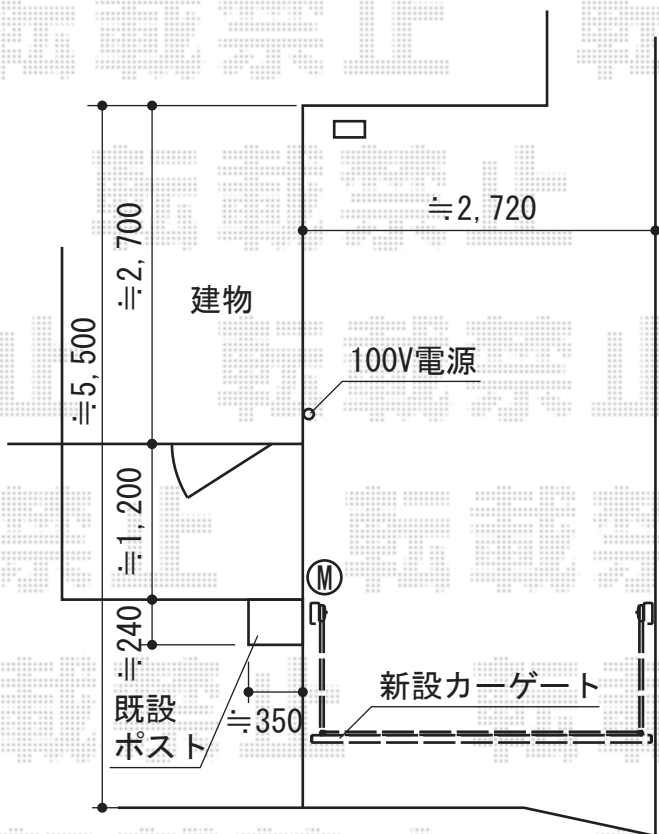

# オーバードア R1型 電動式

TOEX オーバードア R1型 電動式  
 本体 (W×H) = (W2,650mm×H1,000mm)  
 色 : シヤイングレー  
 柱仕様 : 標準柱仕様 (有効高 約1,850mm)  
 駆動 : 外観左側駆動  
 仕様 : AC100V結線用柱仕様

TOEX オーバードア R1型 電動式  
 本体 (W×H) = (W2,650mm×H1,000mm)  
 色 : シヤイングレー  
 柱仕様 : 標準柱仕様 (有効高 約1,850mm)  
 駆動 : 外観右側駆動  
 仕様 : ソーラー仕様