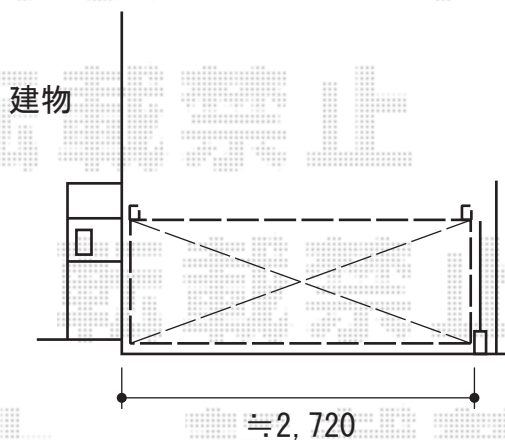

# オーバードア R1型 電動式

TOEX オーバードア R1型 電動式  
 本体 (W×H) = (W2,650mm×H1,000mm)  
 色 : シヤイングレー  
 柱仕様 : 標準柱仕様 (有効高 約1,850mm)  
 駆動 : 外観左側駆動  
 仕様 : AC100V結線用柱仕様

TOEX オーバードア R1型 電動式  
 本体 (W×H) = (W2,650mm×H1,000mm)  
 色 : シヤイングレー  
 柱仕様 : 標準柱仕様 (有効高 約1,850mm)  
 駆動 : 外観右側駆動  
 仕様 : ソーラー仕様