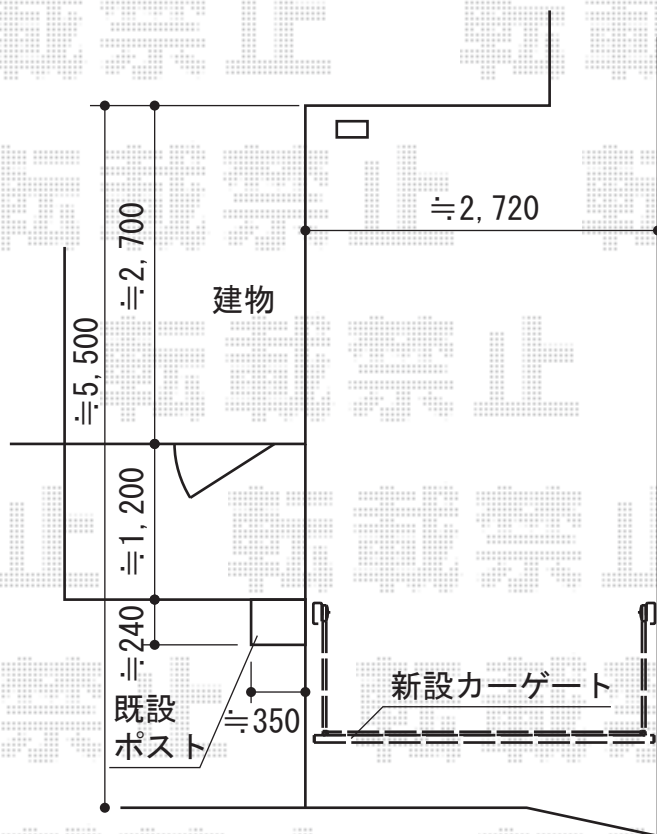

# オーバードア R1型 電動式

TOEX オーバードア R1型 電動式  
 本体 (W×H) = (W2,650mm×H1,000mm)  
 色 : シヤイングレー  
 柱仕様 : 標準柱仕様 (有効高 約1,850mm)  
 駆動 : 外観左側駆動  
 仕様 : AC100V結線用柱仕様

TOEX オーバードア R1型 電動式  
 本体 (W×H) = (W2,650mm×H1,000mm)  
 色 : シヤイングレー  
 柱仕様 : 標準柱仕様 (有効高 約1,850mm)  
 駆動 : 外観右側駆動  
 仕様 : ソーラー仕様

現場状況や作図制限により概略図の内容と多少の違いが生じることがございます。  
 施工時は、現場優先とさせて頂きたく思いますので、お立会い頂き、  
 最終のご指示のほど、何卒、宜しくお願い致します。

EX-SHOP  
[HTTP://WWW.EX-SHOP.NET](http://www.ex-shop.net)

担当：岡本

全ての著作権は、エクスショップに帰属します。当社とのお取引目的外の使用・複製・転載禁止となっております。