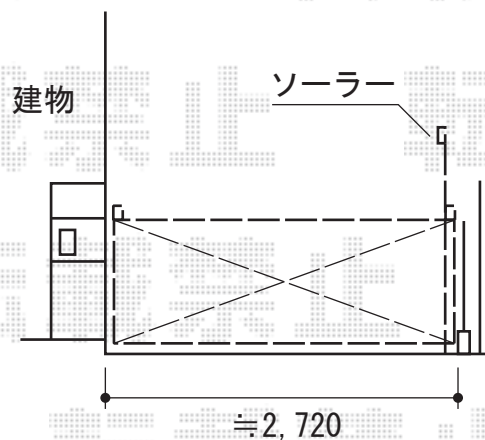

# オーバードア R1型 電動式

TOEX オーバードア R1型 電動式  
 本体 (W×H) = (W2,650mm×H1,000mm)  
 色 : シヤイングレー  
 柱仕様 : 標準柱仕様 (有効高 約1,850mm)  
 駆動 : 外観左側駆動  
 仕様 : AC100V結線用柱仕様

TOEX オーバードア R1型 電動式  
 本体 (W×H) = (W2,650mm×H1,000mm)  
 色 : シヤイングレー  
 柱仕様 : 標準柱仕様 (有効高 約1,850mm)  
 駆動 : 外観右側駆動  
 仕様 : ソーラー仕様