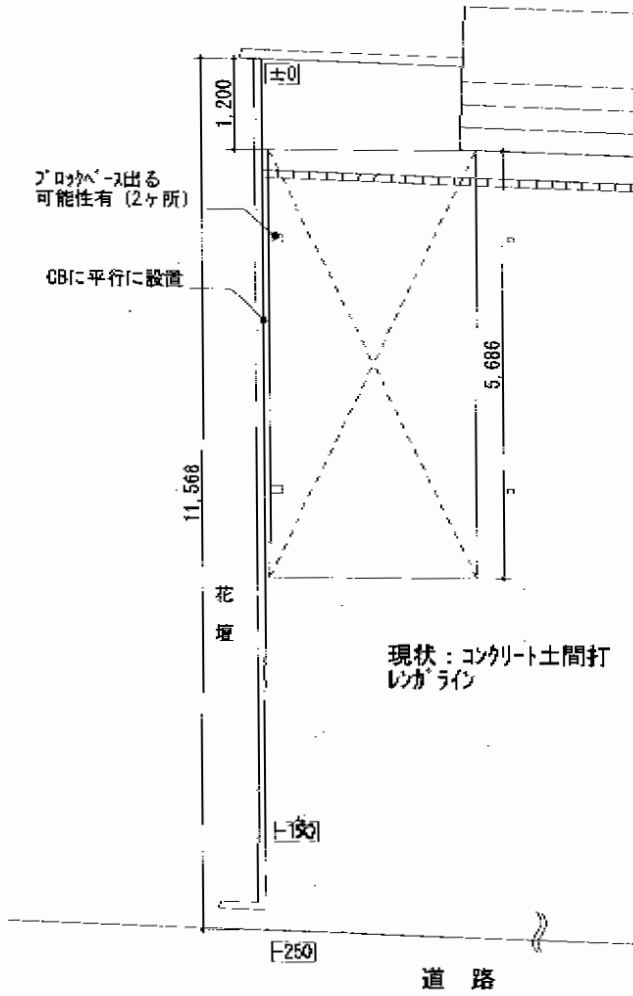

カーブポートシグマIII 積雪～30cm対応

トステム カーブポートシグマIII 積雪～30cm対応
幅=2,701mm
奥行=5,686mm
色：シャイングレー
屋根材：ガリレポリカ（クリアマット/すりガラス調）
柱仕様：ロング柱23仕様（有効高 約2,300mm）

現場状況や作図制限により概略図の内容と多少の違いが生じることがございます。
施工時は、現場優先とさせて頂きたく思いますので、お立会い頂き、
最終のご指示のほど、何卒、宜しくお願い致します。