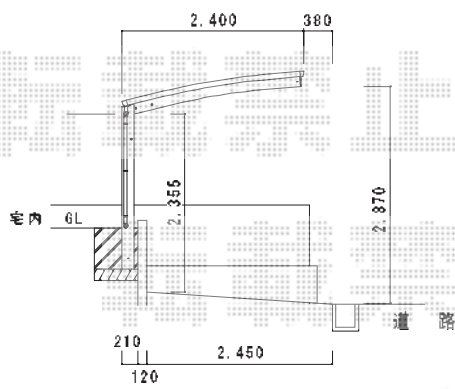

レイナポート 積雪～20cm対応

YKK AP レイナポート 積雪～20cm対応

幅=2,400mm

奥行=5,768mm

色：プラチナステン

屋根材：ポリカーボネート（アースブルー）

柱仕様：標準柱仕様（有効高 約2,000mm）

現場状況や作図制限により概略図の内容と多少の違いが生じることがございます。
 施工時は、現場優先とさせて頂きたく思いますので、お立会い頂き、
 最終のご指示のほど、何卒、宜しくお願い致します。