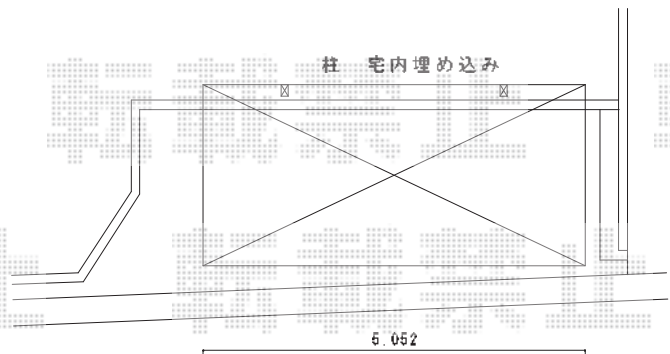

レイナポート 積雪～20cm対応

YKK AP レイナポート 積雪～20cm対応

幅=2,400mm

奥行=5,768mm

色：プラチナステン

屋根材：ポリカーボネート（アースブルー）

柱仕様：標準柱仕様（有効高 約2,000mm）

現場状況や作図制限により概略図の内容と多少の違いが生じることがございます。
 施工時は、現場優先とさせて頂きたく思いますので、お立会い頂き、
 最終のご指示のほど、何卒、宜しくお願い致します。