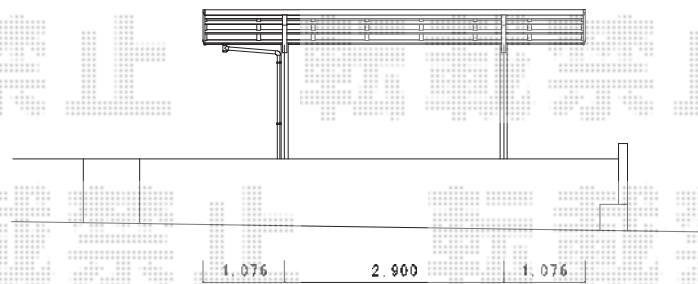

レイナポート 積雪～20cm対応

YKK AP レイナポート 積雪～20cm対応

幅=2,400mm

奥行=5,768mm

色：プラチナステン

屋根材：ポリカーボネート（アースブルー）

柱仕様：標準柱仕様（有効高 約2,000mm）

現場状況や作図制限により概略図の内容と多少の違いが生じることがございます。
 施工時は、現場優先とさせて頂きたく思いますので、お立会い頂き、
 最終のご指示のほど、何卒、宜しくお願い致します。