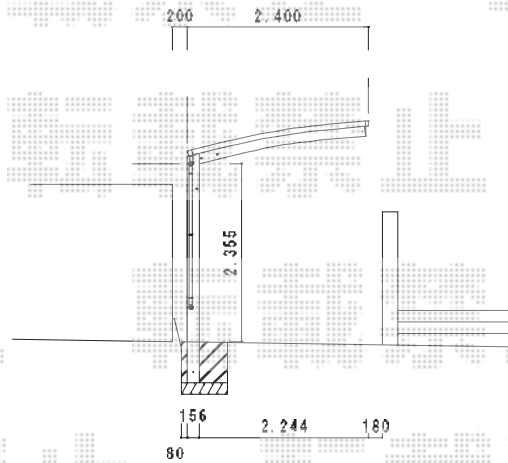

レイナポート 積雪～20cm対応

YKK AP レイナポート 積雪～20cm対応

幅=2,400mm

奥行=5,768mm

色：プラチナステン

屋根材：ポリカーボネート（アースブルー）

柱仕様：標準柱仕様（有効高 約2,000mm）

現場状況や作図制限により概略図の内容と多少の違いが生じることがございます。
 施工時は、現場優先とさせて頂きたく思いますので、お立会い頂き、
 最終のご指示のほど、何卒、宜しくお願い致します。