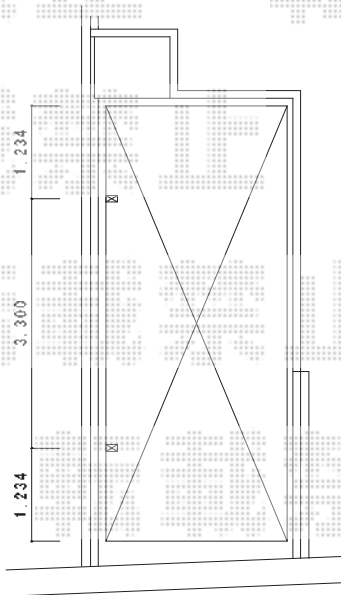

レイナポート 積雪～20cm対応

YKK AP レイナポート 積雪～20cm対応

幅=2,400mm

奥行=5,768mm

色：プラチナステン

屋根材：ポリカーボネート（アースブルー）

柱仕様：標準柱仕様（有効高 約2,000mm）

現場状況や作図制限により概略図の内容と多少の違いが生じることがございます。
 施工時は、現場優先とさせて頂きたく思いますので、お立会い頂き、
 最終のご指示のほど、何卒、宜しくお願い致します。