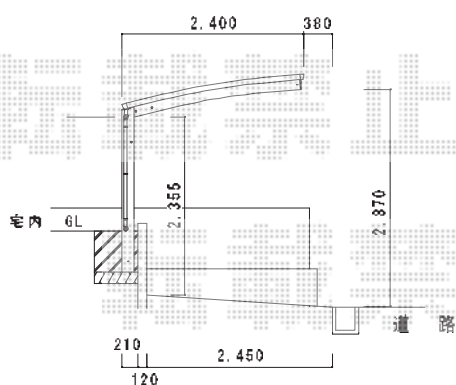

プレシオスポート 積雪～20cm対応

Value Select プレシオスポート 積雪～20cm対応
 幅=2,400mm
 奥行=5,052mm
 色：ノーブルステン
 屋根材：ポリカーボネート（スカイブルー）
 柱仕様：標準柱仕様（有効高 約1,800mm）

現場状況や作図制限により概略図の内容と多少の違いが生じることがございます。
 施工時は、現場優先とさせて頂きたく思いますので、お立会い頂き、
 最終のご指示のほど、何卒、宜しくお願い致します。