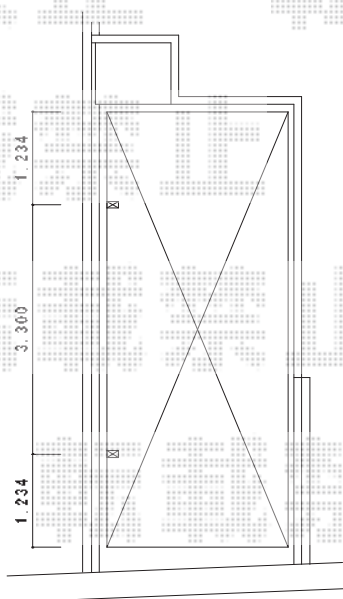

プレシオスポート 積雪～20cm対応

Value Select プレシオスポート 積雪～20cm対応
 幅=2,400mm
 奥行=5,052mm
 色：ノーブルステン
 屋根材：ポリカーボネート（スカイブルー）
 柱仕様：標準柱仕様（有効高 約1,800mm）

現場状況や作図制限により概略図の内容と多少の違いが生じることがございます。
 施工時は、現場優先とさせて頂きたく思いますので、お立会い頂き、
 最終のご指示のほど、何卒、宜しくお願い致します。