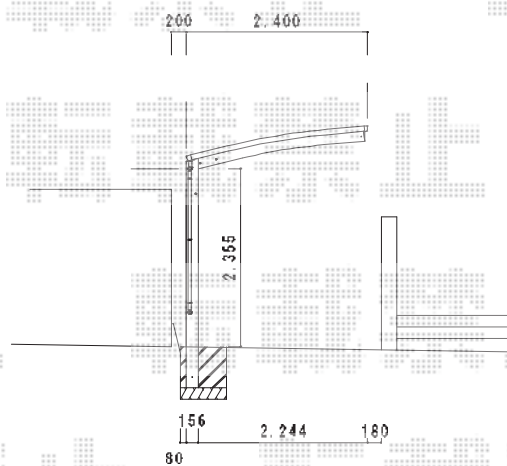

プレシオスポート 積雪～20cm対応

Value Select プレシオスポート 積雪～20cm対応
 幅=2,400mm
 奥行=5,052mm
 色：ノーブルステン
 屋根材：ポリカーボネート（スカイブルー）
 柱仕様：標準柱仕様（有効高 約1,800mm）

現場状況や作図制限により概略図の内容と多少の違いが生じることがございます。
 施工時は、現場優先とさせて頂きたく思いますので、お立会い頂き、
 最終のご指示のほど、何卒、宜しくお願い致します。