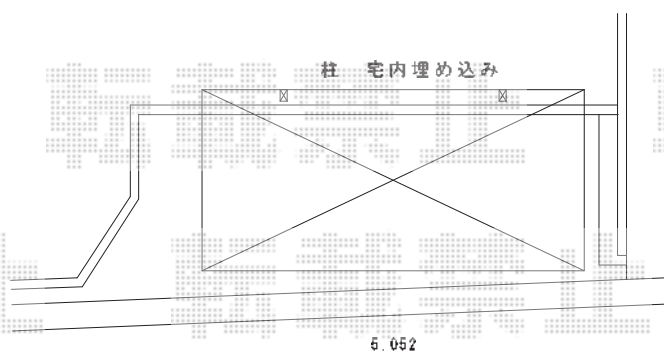

プレシオスポート 積雪～20cm対応

Value Select プレシオスポート 積雪～20cm対応
 幅=2,400mm
 奥行=5,052mm
 色：ノーブルステン
 屋根材：ポリカーボネート（スカイブルー）
 柱仕様：標準柱仕様（有効高 約1,800mm）

現場状況や作図制限により概略図の内容と多少の違いが生じることがございます。
 施工時は、現場優先とさせて頂きたく思いますので、お立会い頂き、
 最終のご指示のほど、何卒、宜しくお願い致します。