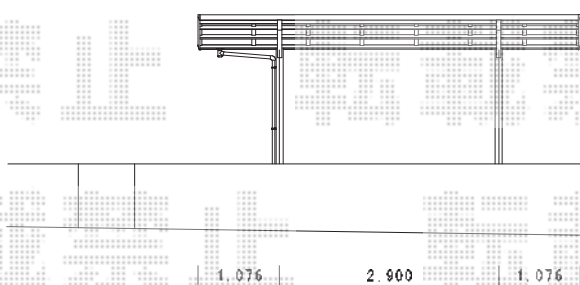

プレシオスポート 積雪～20cm対応

Value Select プレシオスポート 積雪～20cm対応
 幅=2,400mm
 奥行=5,052mm
 色：ノーブルステン
 屋根材：ポリカーボネート（スカイブルー）
 柱仕様：標準柱仕様（有効高 約1,800mm）

現場状況や作図制限により概略図の内容と多少の違いが生じることがございます。
 施工時は、現場優先とさせて頂きたく思いますので、お立会い頂き、
 最終のご指示のほど、何卒、宜しくお願い致します。