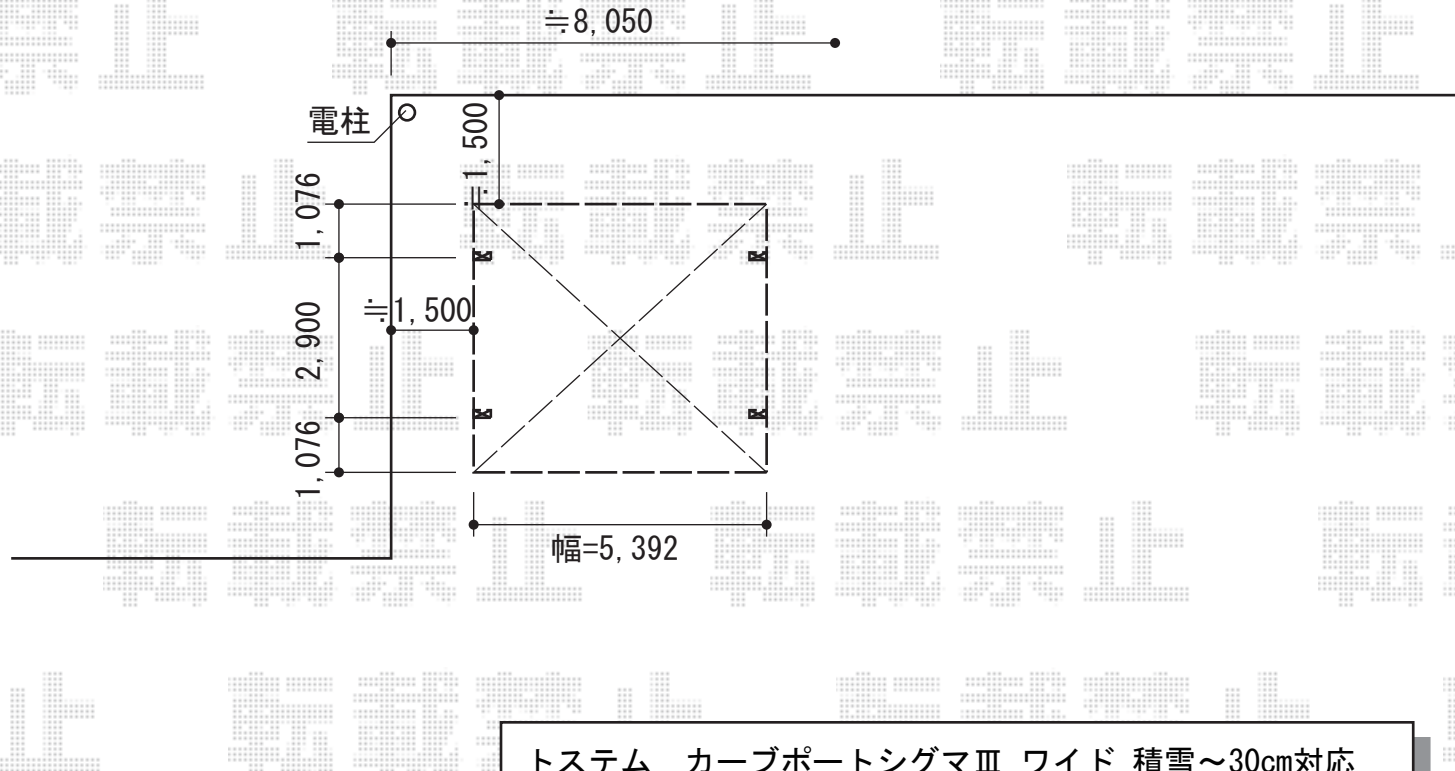

カーブポートシグマⅢ ワイド 積雪～30cm対応

トステム カーブポートシグマⅢ ワイド 積雪～30cm対応
幅=5,443mm
奥行=4,980mm
色：シャイングレー
屋根材：熱線吸収ポリカーボネート（ライトブルーマット調）
柱仕様：ロング柱23仕様（有効高 約2,300mm）

現場状況や作図制限により概略図の内容と多少の違いが生じることがございます。
施工時は、現場優先とさせて頂きたく思いますので、お立会い頂き、
最終のご指示のほど、何卒、宜しくお願い致します。