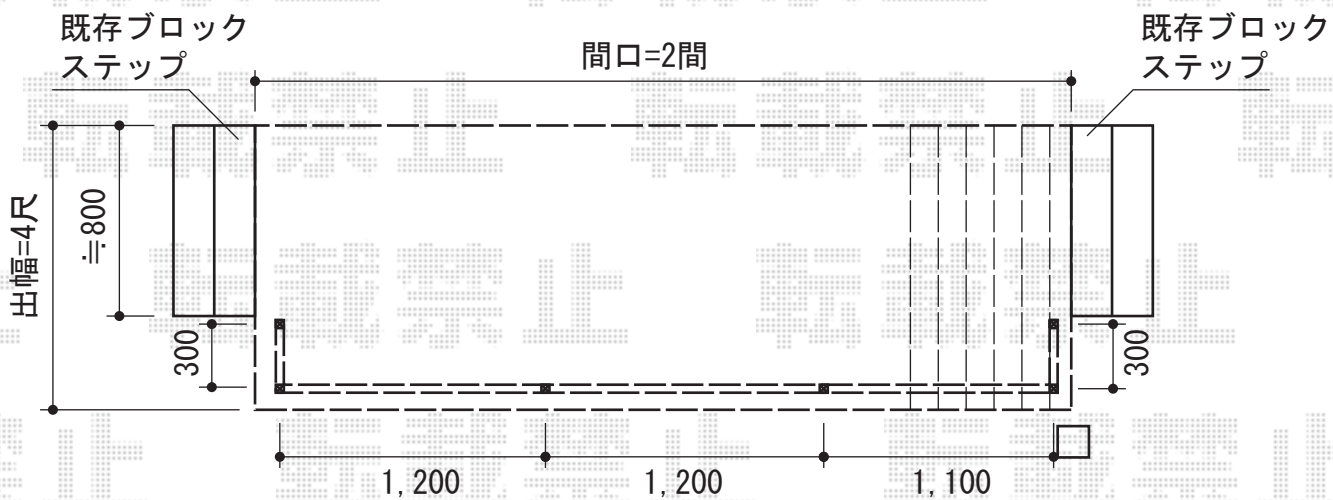

# リコステージII 単体

トステム リコステージII 単体

間口=2.0間 (3,620mm)

出幅=4尺 (1,213mm)

色：ソフトブラウン

床板：縦貼り

幕板：幕板B (薄タイプ)

束柱：束柱B (400~550mm)

トステム デッキフェンス フラットラチスパネル (粗目タイプ)

パネル枚 (W×H) = T10 (1,200mm×1,000mm) × 3枚 / T10 (750mm×1,000mm) × 1枚

主柱：T10×6本

色：ソフトブラウン

現場状況や作図制限により概略図の内容と多少の違いが生じることがございます。  
 施工時は、現場優先とさせて頂きたく思いますので、お立会い頂き、  
 最終のご指示のほど、何卒、宜しくお願い致します。