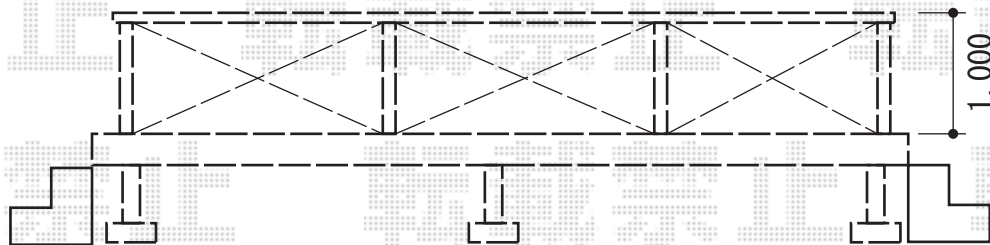

# リコステージII 単体

トステム リコステージII 単体

間口=2.0間 (3,620mm)

出幅=4尺 (1,213mm)

色：ソフトブラウン

床板：縦貼り

幕板：幕板B (薄タイプ)

束柱：束柱B (400~550mm)

トステム デッキフェンス フラットラチスパネル (粗目タイプ)

パネル枚 (W×H) = T10 (1,200mm×1,000mm) × 3枚 / T10 (750mm×1,000mm) × 1枚

主柱：T10×6本

色：ソフトブラウン

現場状況や作図制限により概略図の内容と多少の違いが生じることがございます。  
 施工時は、現場優先とさせて頂きたく思いますので、お立会い頂き、  
 最終のご指示のほど、何卒、宜しくお願い致します。