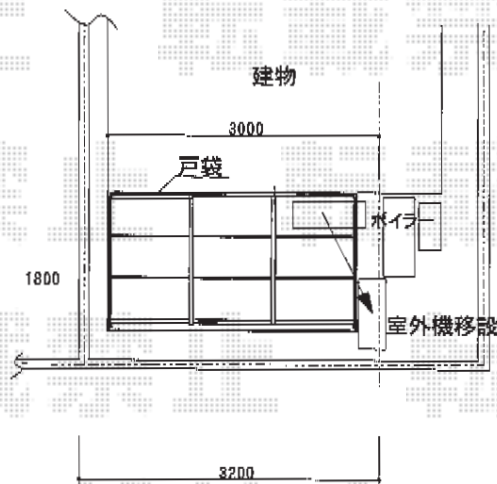

ほせるんですII F型 床納まり(高床) ランマ無 積雪~20cm対応

G: ガラス
P: パネル

トステム ほせるんですII F型 床納まり(高床) ランマ無 積雪~20cm対応
 寸法=関東間1.5間(2,730mm)×5尺(1,485mm)
 正面ユニット: FIX+高窓(2枚建)・網戸
 側面ユニット: [外観左]FIX/[外観右]高窓(2枚建)・網戸
 色: ブロンズ
 屋根材: ポリカーボネート(クリアマット/すりガラス調)
 床材: 塩ビデッキボード【仮 木目】
 オプション: FIX部(目隠しパネル)

現場状況や作図制限により概略図の内容と多少の違いが生じることがございます。
 施工時は、現場優先とさせていただきますので、お立会い頂き、
 最終のご指示のほど、何卒、宜しくお願い致します。

EX-SHOP
[HTTP://WWW.EX-SHOP.NET](http://www.ex-shop.net)

担当:長谷川

全ての著作権は、エクスショップに帰属します。当社とのお取引目的外の使用・複製・転載禁止となっております。