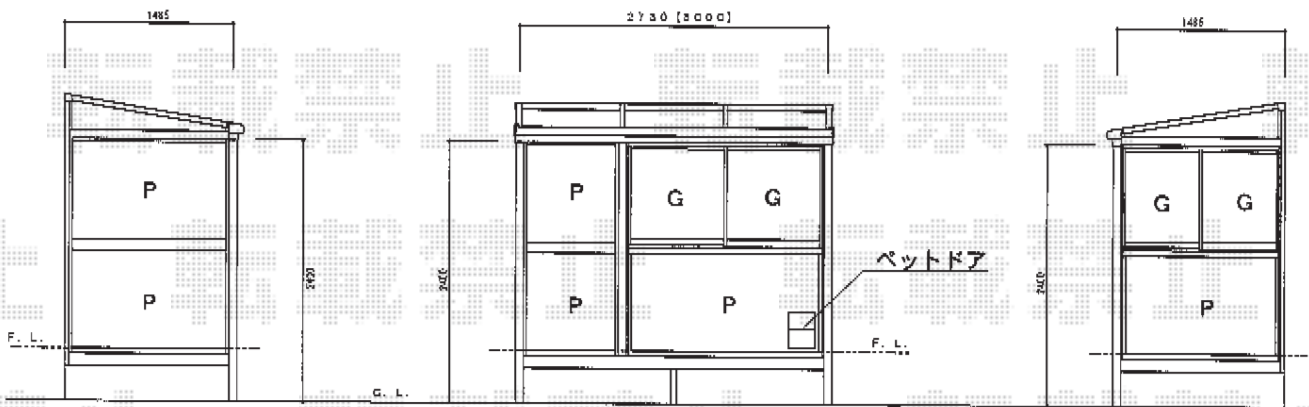

ほせるんですII F型 床納まり(高床) ランマ無 積雪~20cm対応

G: ガラス
P: パネル

トステム ほせるんですII F型 床納まり(高床) ランマ無 積雪~20cm対応
 寸法=関東間1.5間(2,730mm)×5尺(1,485mm)
 正面ユニット: FIX+高窓(2枚建)・網戸
 側面ユニット: [外観左]FIX/[外観右]高窓(2枚建)・網戸
 色: ブロンズ
 屋根材: ポリカーボネート(クリアマット/すりガラス調)
 床材: 塩ビデッキボード【仮 木目】
 オプション: FIX部(目隠しパネル)