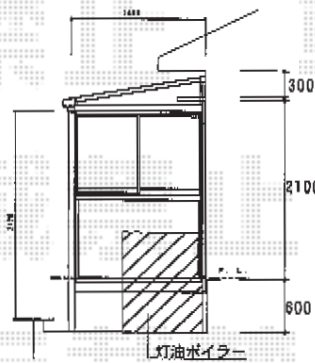

ほせるんですII F型 床納まり(高床) ランマ無 積雪~20cm対応

G: ガラス
P: パネル

トステム ほせるんですII F型 床納まり(高床) ランマ無 積雪~20cm対応
 寸法=関東間1.5間(2,730mm)×5尺(1,485mm)
 正面ユニット: FIX+高窓(2枚建)・網戸
 側面ユニット: [外観左]FIX/[外観右]高窓(2枚建)・網戸
 色: ブロンズ
 屋根材: ポリカーボネート(クリアマット/すりガラス調)
 床材: 塩ビデッキボード【仮 木目】
 オプション: FIX部(目隠しパネル)