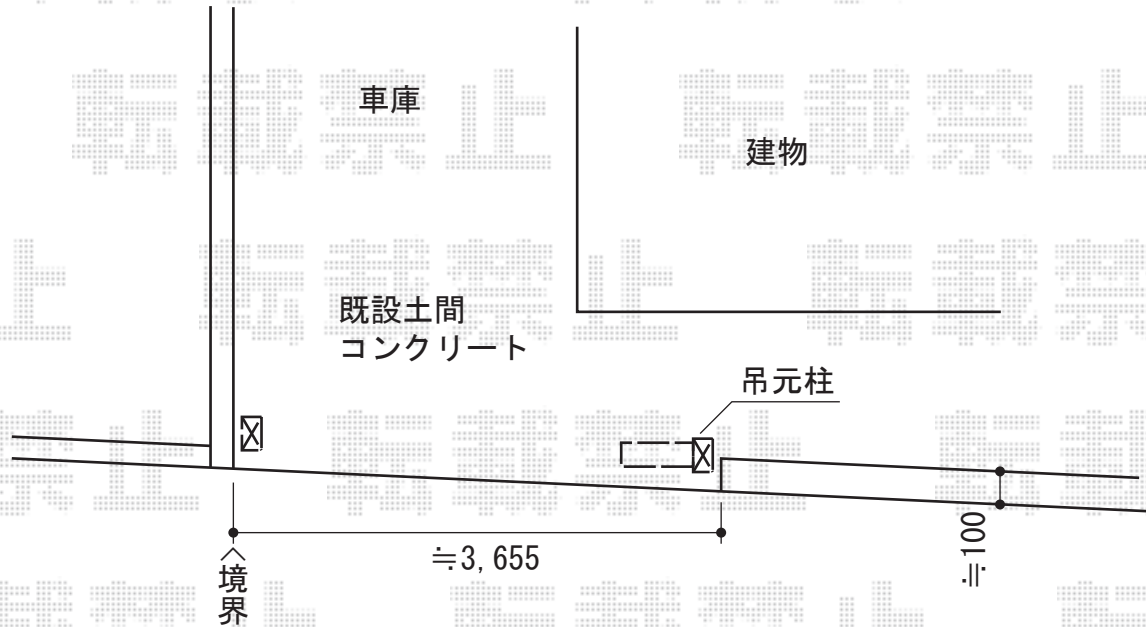

トリップゲート PA型 ノンレール 片開き

Value Select トリップゲート
PA型 ノンレール 片開き
開口幅=3,472mm
全幅=3,572mm
たたみ幅=371mm
高さ=1,182mm
色：ブラック
キャスター数：2
落棒数：2

現場状況や作図制限により概略図の内容と多少の違いが生じることがございます。
施工時は、現場優先とさせて頂きたく思いますので、お立会い頂き、
最終のご指示のほど、何卒、宜しくお願い致します。