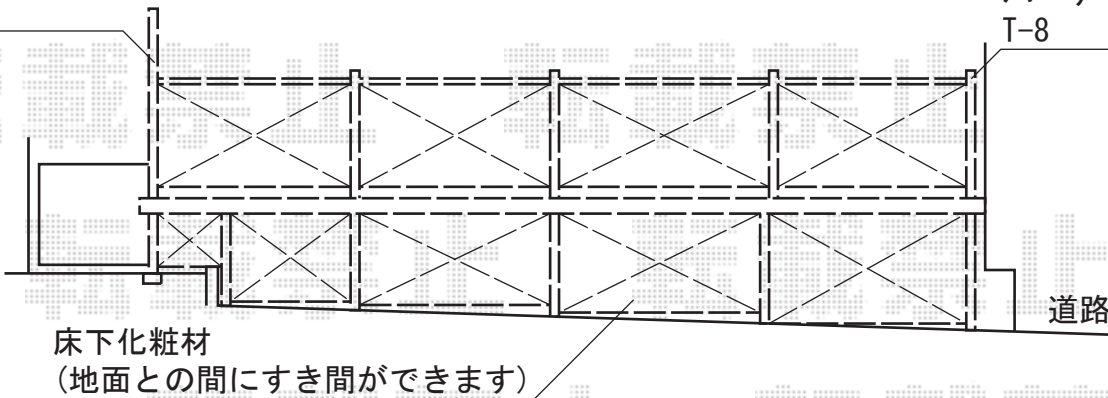

# リコステージII 連棟

## トステム リコステージII 連棟

間口=3.0間 (5,460mm)  
 出幅=8尺 (2,433mm) + 3尺 (933mm)  
 色: ダークグレー  
 床板: 標準/縦張り  
 幕板: 幕板A (厚タイプ)  
 束柱: ロング束柱 (850~1,000mm) (シャイングレー)  
 オプション: 収納蓋  
 オプション: 床下化粧材 ラチス (密目)

トステム ウッドパーティション・開き戸 フラットラチス (密目) / 横ビーム  
 本体1枚 (W×H) = ラチス (密目) (1,200×800mm) × 8枚  
 本体1枚 (W×H) = ラチス (密目) (750×800mm) × 2枚  
 本体1枚 (W×H) = 横ビーム (1,200×800mm) × 2枚  
 主柱: T-8×9本・T-12×3本  
 開き戸 (W×H) = (800×800mm)  
 色: ダークグレー (横ビーム: シャイングレー)

ウッド  
パーティション  
T-12

ウッド  
パーティション  
T-8

現場状況や作図制限により概略図の内容と多少の違いが生じることがございます。  
 施工時は、現場優先とさせて頂きたく思いますので、お立会い頂き、  
 最終のご指示のほど、何卒、宜しくお願い致します。

EX-SHOP  
[HTTP://WWW.EX-SHOP.NET](http://www.ex-shop.net)

担当: 小林