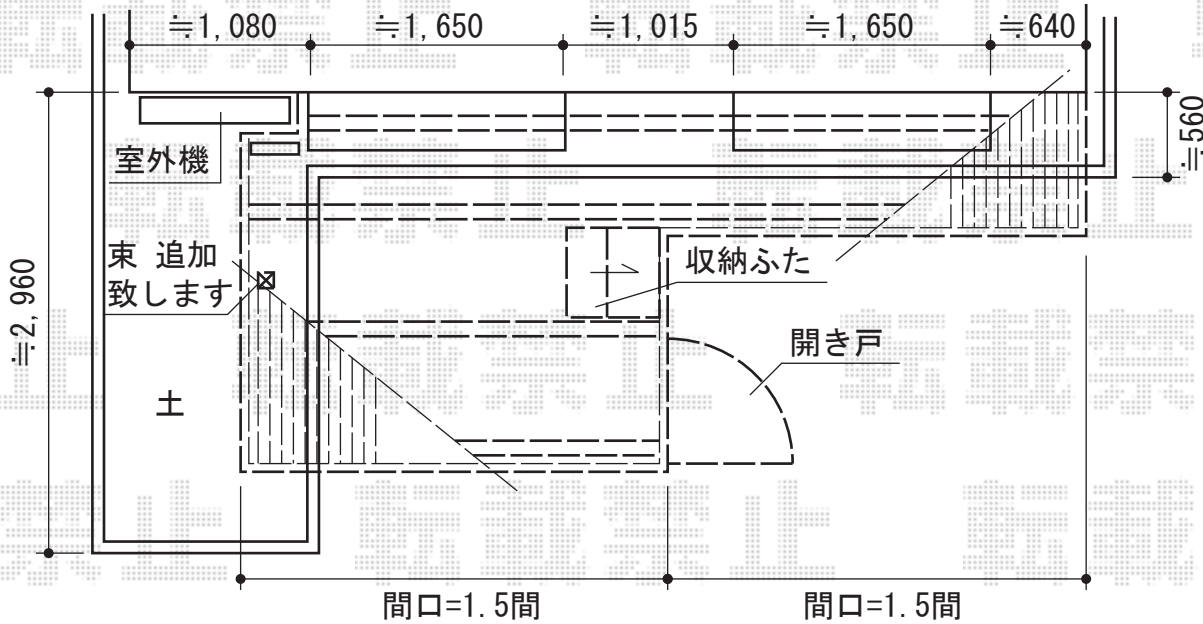

## トステム リコステージII 連棟

間口=3.0間 (5,460mm)  
 出幅=8尺 (2,433mm) + 3尺 (933mm)  
 色: ダークグレー  
 床板: 標準/縦張り  
 幕板: 幕板A (厚タイプ)  
 束柱: ロング束柱 (850~1,000mm) (シャイングレー)  
 オプション: 収納蓋  
 オプション: 床下化粧材 ラチス (密目)

トステム ウッドパーティション・開き戸 フラットラチス (密目) / 横ビーム  
 本体1枚 (W×H) = ラチス (密目) (1,200×800mm) × 8枚  
 本体1枚 (W×H) = ラチス (密目) (750×800mm) × 2枚  
 本体1枚 (W×H) = 横ビーム (1,200×800mm) × 2枚  
 主柱: T-8×9本・T-12×3本  
 開き戸 (W×H) = (800×800mm)  
 色: ダークグレー (横ビーム: シャイングレー)

ウッド  
パーティション  
T-12

ウッド  
パーティション  
T-8

現場状況や作図制限により概略図の内容と多少の違いが生じることがございます。  
 施工時は、現場優先とさせて頂きたく思いますので、お立会い頂き、  
 最終のご指示のほど、何卒、宜しくお願い致します。

EX-SHOP  
[HTTP://WWW.EX-SHOP.NET](http://www.ex-shop.net)

担当: 小林