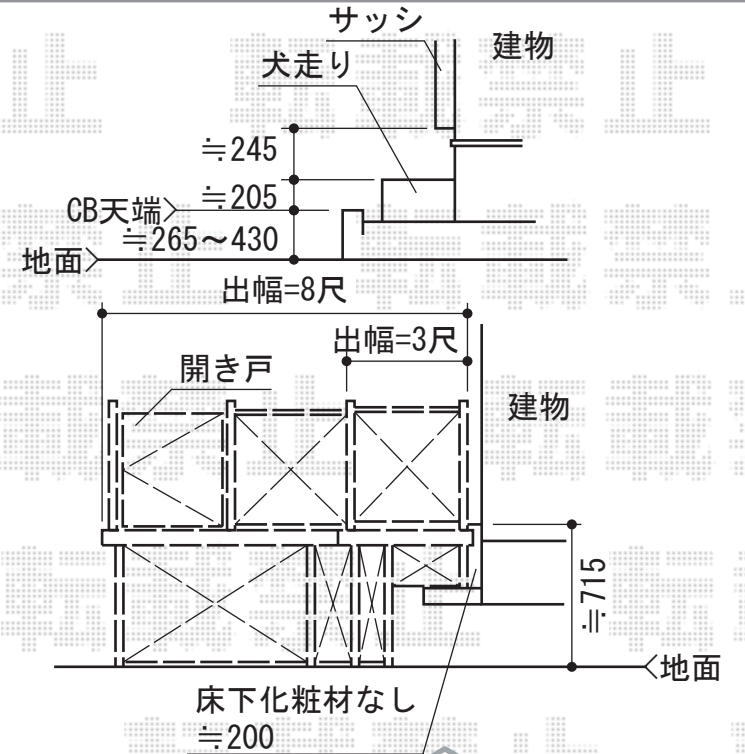

# リコステージII 連棟

## トステム リコステージII 連棟

間口=3.0間 (5,460mm)  
 出幅=8尺 (2,433mm) + 3尺 (933mm)  
 色: ダークグレー  
 床板: 標準/縦張り  
 幕板: 幕板A (厚タイプ)  
 束柱: ロング束柱 (850~1,000mm) (シャイングレー)  
 オプション: 収納蓋  
 オプション: 床下化粧材 ラチス (密目)

トステム ウッドパーティション・開き戸 フラットラチス (密目) / 横ビーム  
 本体1枚 (W×H) = ラチス (密目) (1,200×800mm) × 8枚  
 本体1枚 (W×H) = ラチス (密目) (750×800mm) × 2枚  
 本体1枚 (W×H) = 横ビーム (1,200×800mm) × 2枚  
 主柱: T-8×9本・T-12×3本  
 開き戸 (W×H) = (800×800mm)  
 色: ダークグレー (横ビーム: シャイングレー)

ウッド  
パーティション  
T-12

ウッド  
パーティション  
T-8

現場状況や作図制限により概略図の内容と多少の違いが生じることがございます。  
 施工時は、現場優先とさせて頂きたく思いますので、お立会い頂き、  
 最終のご指示のほど、何卒、宜しくお願い致します。

EX-SHOP  
[HTTP://WWW.EX-SHOP.NET](http://www.ex-shop.net)

担当: 小林