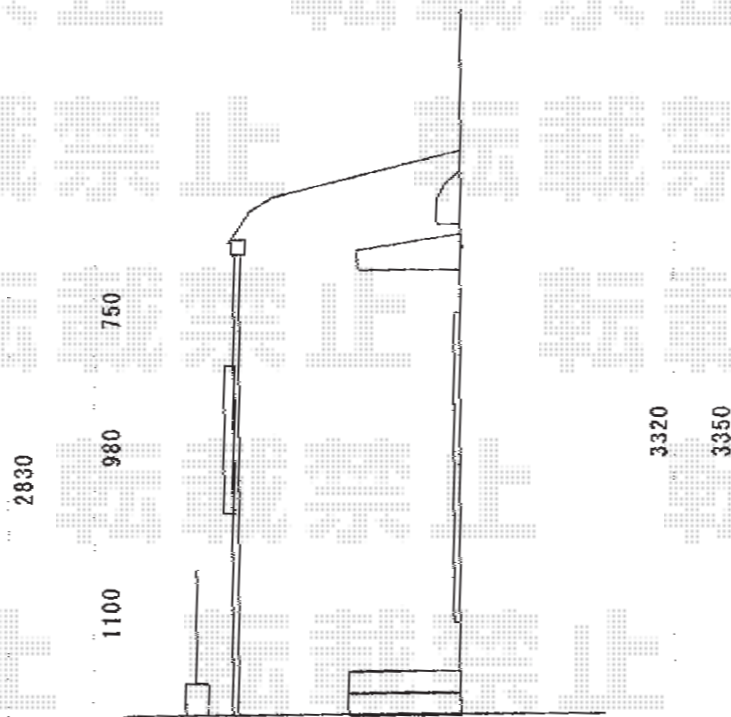

ライザーテラスII R型 テラスタイプ 単体 ~積雪20cm対応

トステム ライザーテラスII R型 テラスタイプ 単体 ~積雪20cm対応
間口=関東間1.5間(柱芯々2,530mm 屋根幅2,750mm)
出幅=4尺(1,185mm)
色:ホワイト
屋根材:ポリカーボネート(クリアマット/すりガラス調)
柱仕様:ロング柱/柱位置固定タイプ(柱2本)
施工方法:上止め

現場状況や作図制限により概略図の内容と多少の違いが生じることがございます。
施工時は、現場優先とさせて頂きたく思いますので、お立会い頂き、
最終のご指示のほど、何卒、宜しくお願い致します。