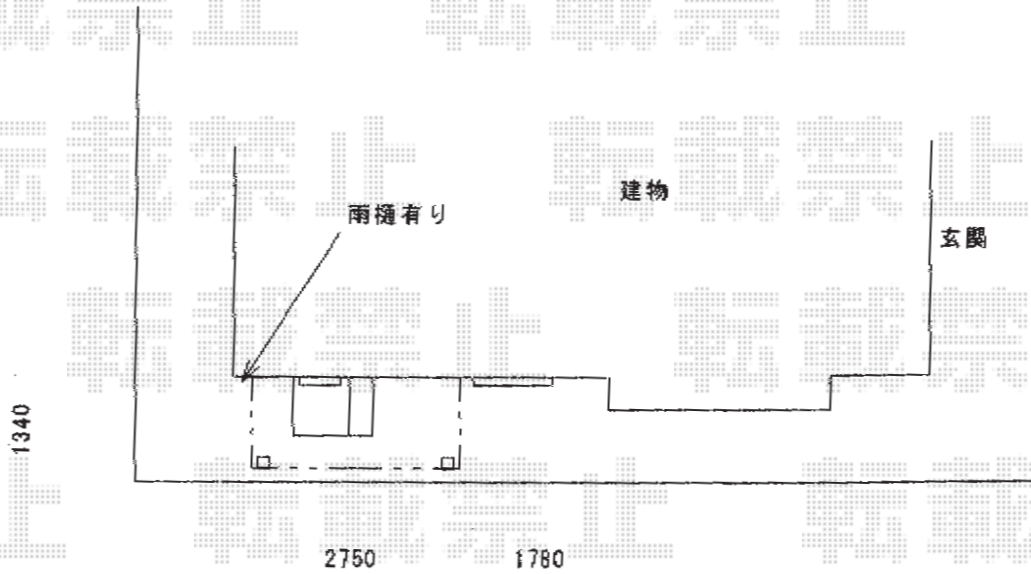

ライザーテラスII R型 テラスタイプ 単体 ~積雪20cm対応

トステム ライザーテラスII R型 テラスタイプ 単体 ~積雪20cm対応
間口=関東間1.5間(柱芯々2,530mm 屋根幅2,750mm)
出幅=4尺(1,185mm)
色:ホワイト
屋根材:ポリカーボネート(クリアマット/すりガラス調)
柱仕様:ロング柱/柱位置固定タイプ(柱2本)
施工方法:上止め

現場状況や作図制限により概略図の内容と多少の違いが生じることがございます。
施工時は、現場優先とさせて頂きたく思いますので、お立会い頂き、
最終のご指示のほど、何卒、宜しくお願い致します。