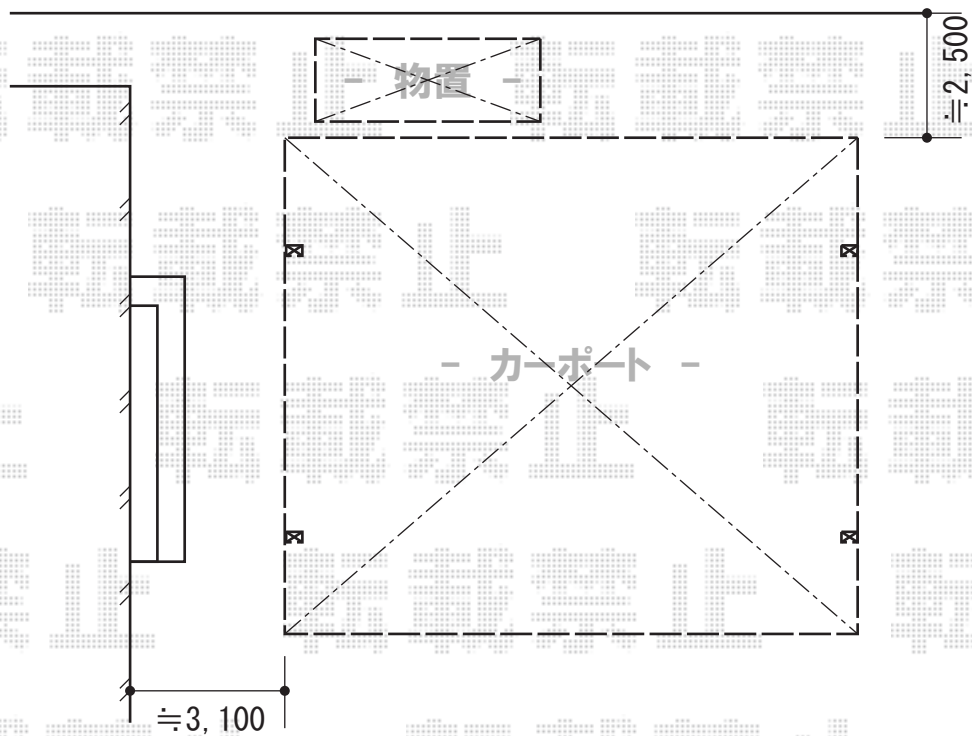

プレシオサポート ワイド 積雪～20cm対応

Value Select プレシオサポート ワイド
積雪～20cm対応
幅=5,392mm
奥行=5,052mm
色：チャコールブラック
屋根材：熱線遮断ポリカーボネート
(スカイブルーマット調)
柱仕様：ハイルーフ仕様 (有効高 約2,250mm)

現場状況や作図制限により概略図の内容と多少の違いが生じることがございます。
施工時は、現場優先とさせて頂きたく思いますので、お立会い頂き、
最終のご指示のほど、何卒、宜しくお願い致します。