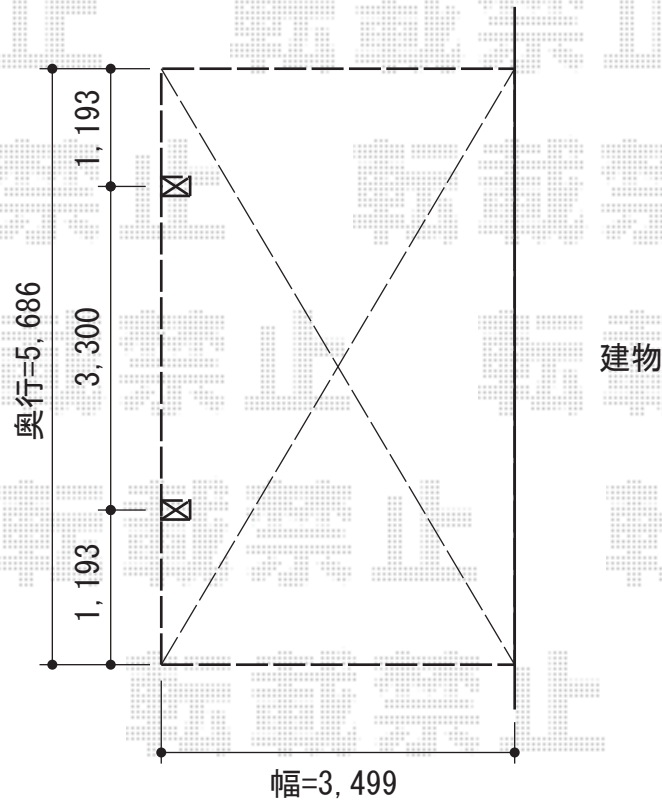

## ルーフポートシグマIII 積雪～30cm対応

トステム ルーフポートシグマIII 積雪～30cm対応  
幅=3,499mm  
奥行=5,686mm  
色：シャイングレー  
屋根材：ガリレポリカ（クリアマット/すりガラス調）  
柱仕様：標準柱仕様（有効高 約2,232mm）

現場状況や作図制限により概略図の内容と多少の違いが生じることがございます。  
施工時は、現場優先とさせて頂きたく思いますので、お立会い頂き、  
最終のご指示のほど、何卒、宜しくお願い致します。