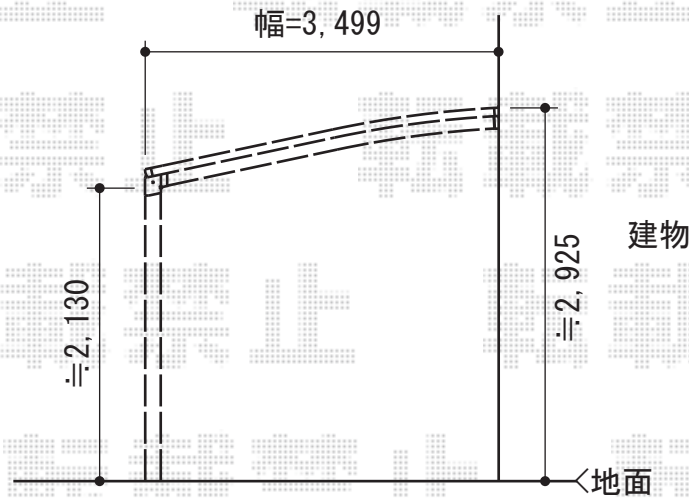

## ルーフポートシグマIII 積雪～30cm対応

トステム ルーフポートシグマIII 積雪～30cm対応  
幅=3,499mm  
奥行=5,686mm  
色：シャイングレー  
屋根材：ガリレポリカ（クリアマット/すりガラス調）  
柱仕様：標準柱仕様（有効高 約2,232mm）

現場状況や作図制限により概略図の内容と多少の違いが生じることがございます。  
施工時は、現場優先とさせて頂きたく思いますので、お立会い頂き、  
最終のご指示のほど、何卒、宜しくお願い致します。