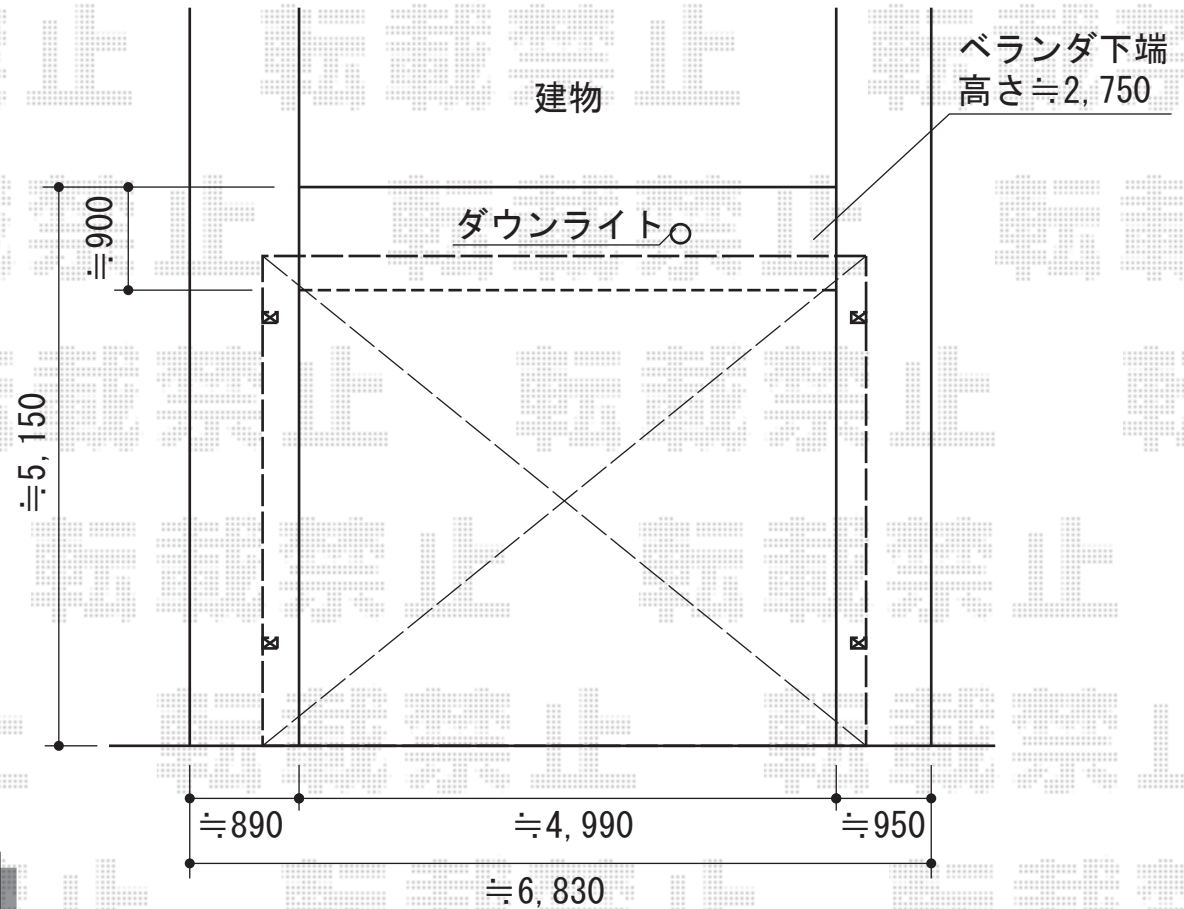

エックススーフ ワイド 積雪~30cm対応

トステム エックススーフ ワイド 積雪~30cm対応
幅=5,532mm
奥行=4,971mm
色：オータムブラウン
屋根材：熱線吸収アクアポリカーポネート
(ライトブルー)
柱仕様：標準柱20仕様 (有効高 約2,000mm)

現場状況や作図制限により概略図の内容と多少の違いが生じることがございます。
施工時は、現場優先とさせて頂きたく思いますので、お立会い頂き、
最終のご指示のほど、何卒、宜しくお願い致します。