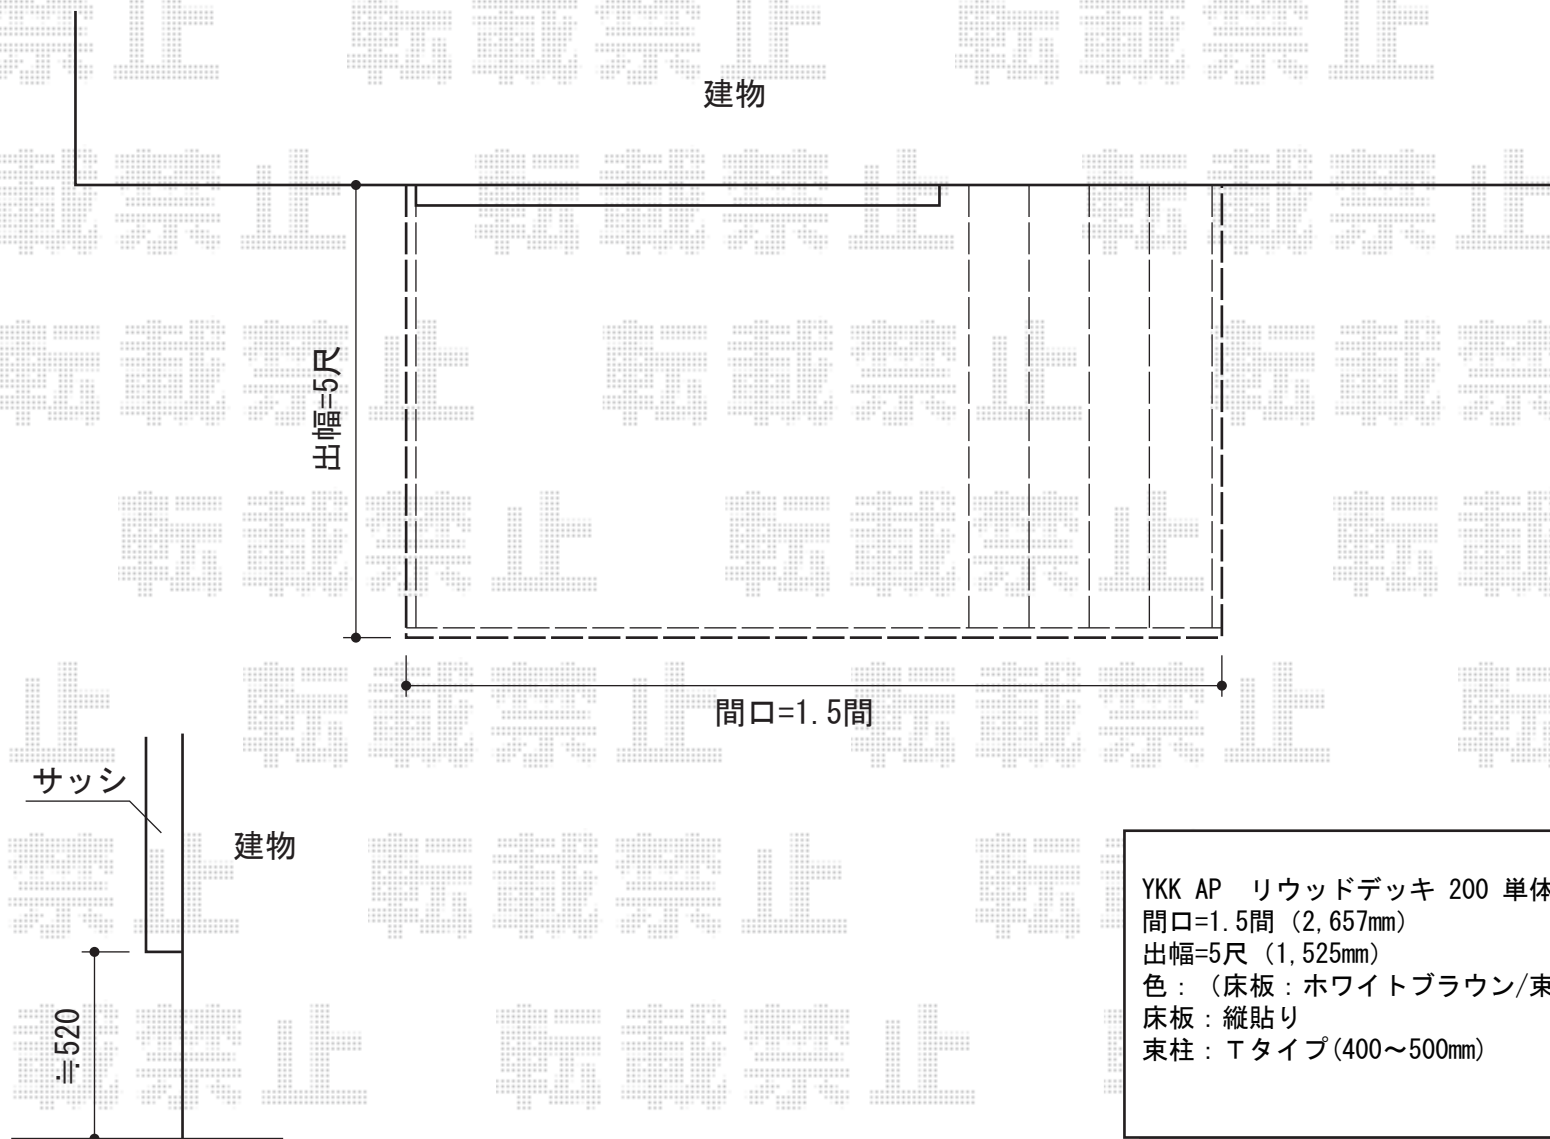

リウッドデッキ 200 単体

YKK AP リウッドデッキ 200 単体
間口=1.5間 (2,657mm)
出幅=5尺 (1,525mm)
色：(床板：ホワイトブラウン/束柱：プラチナステン)
床板：縦貼り
束柱：Tタイプ(400~500mm)

現場状況や作図制限により概略図の内容と多少の違いが生じることがございます。
施工時は、現場優先とさせて頂きたく思いますので、お立会い頂き、
最終のご指示のほど、何卒、宜しくお願い致します。