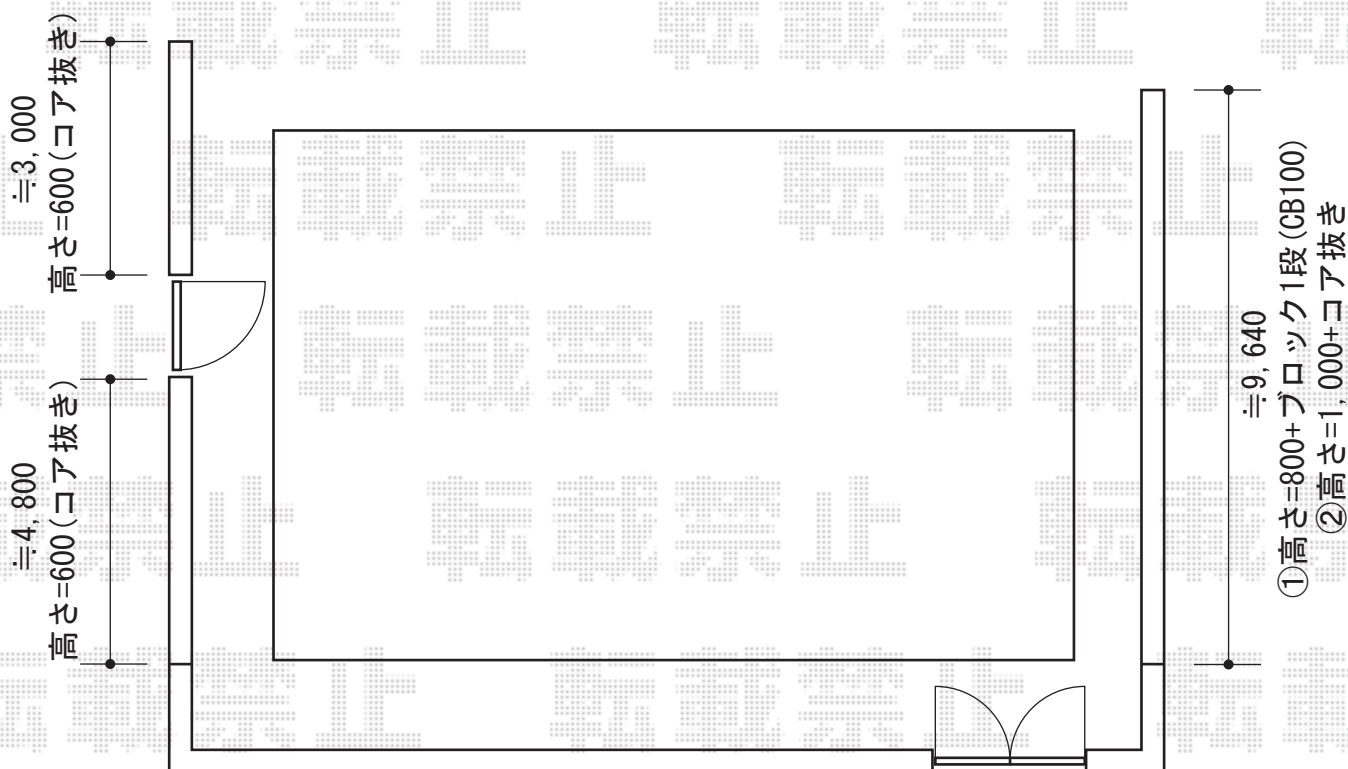

## イーネットフェンス1F型

YKK AP 【建物横】イーネットフェンス1F型  
本体1枚 (W×H) = (1,990×600mm) × 4枚  
アルミ自由柱 : T60×7本  
端部キャップ : 2セット  
色 : Tステン (柱色 : プラチナステン)

① YKK AP 【駐車場側】イーネットフェンス1F型  
本体1枚 (W×H) = (1,990×800mm) × 5枚  
アルミ自由柱 : T80×6本  
端部キャップ : 1セット  
色 : Tステン (柱色 : プラチナステン)

現場状況や作図制限により概略図の内容と多少の違いが生じることがございます。  
施工時は、現場優先とさせて頂きたく思いますので、お立会い頂き、  
最終のご指示のほど、何卒、宜しくお願い致します。

EX-SHOP  
HTTP://WWW.EX-SHOP.NET

担当: 岡本