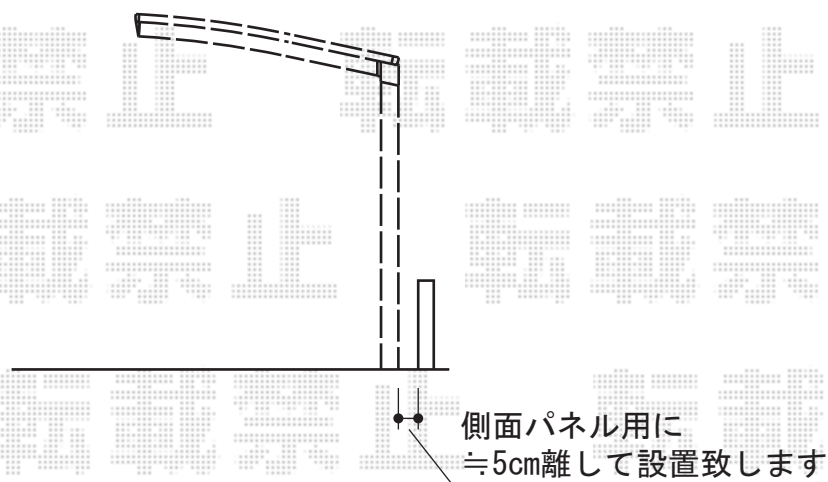

カーブポートシグマⅢ 積雪～30cm対応

トステム カーブポートシグマⅢ 積雪～30cm対応

幅=2,701mm

奥行=5,686mm

色：オータムブラウン

屋根材：熱線吸収アクアポリカーボネート（ライトブルー）

柱仕様：ロング柱23仕様（有効高 約2,300mm）

現場状況や作図制限により概略図の内容と多少の違いが生じることがございます。
施工時は、現場優先とさせて頂きたく思いますので、お立会い頂き、
最終のご指示のほど、何卒、宜しくお願い致します。