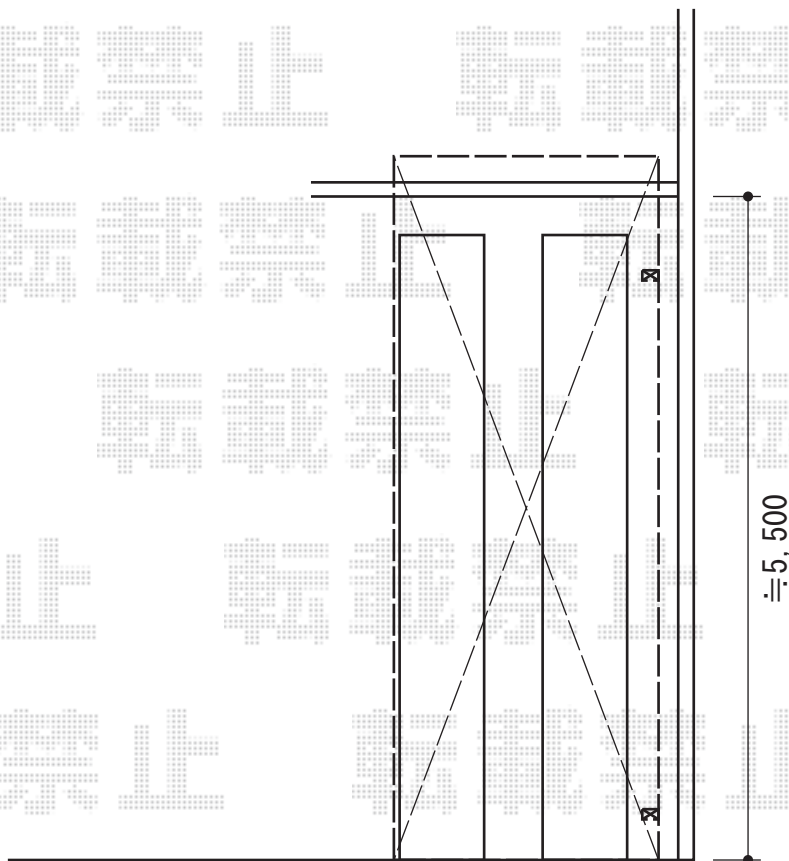

カーブポートシグマⅢ 積雪～30cm対応

トステム カーブポートシグマⅢ 積雪～30cm対応

幅=2,701mm

奥行=5,686mm

色：オータムブラウン

屋根材：熱線吸収アクアポリカーボネート（ライトブルー）

柱仕様：ロング柱23仕様（有効高 約2,300mm）

現場状況や作図制限により概略図の内容と多少の違いが生じることがございます。
施工時は、現場優先とさせて頂きたく思いますので、お立会い頂き、
最終のご指示のほど、何卒、宜しくお願い致します。