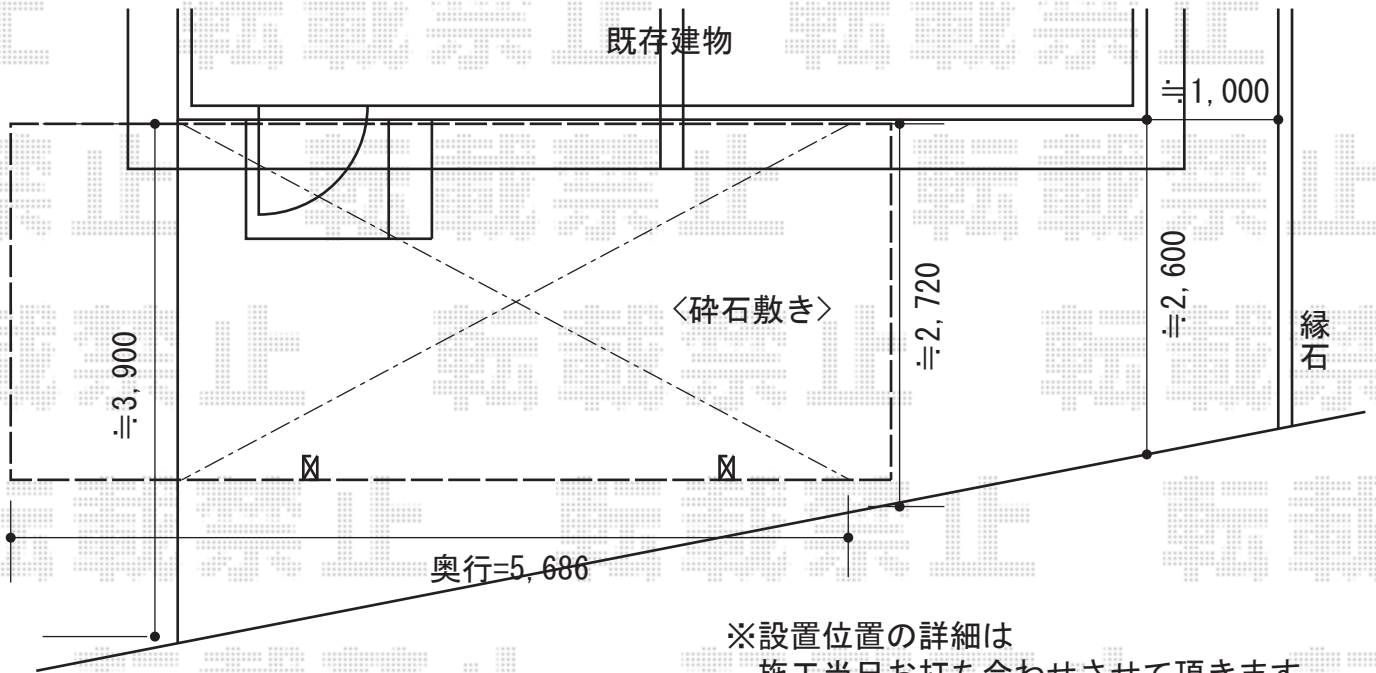

テールポートシグマⅢ 積雪～30cm対応

トステム テールポートシグマⅢ 積雪～30cm対応  
幅=2,700mm  
奥行=5,686mm  
色：オータムブラウン  
屋根材：ポリカーボネート（ブラウン）  
柱仕様：ロング柱28仕様（有効高 約2,800mm）

現場状況や作図制限により概略図の内容と多少の違いが生じることがございます。  
施工時は、現場優先とさせていただきますので、お立会い頂き、  
最終のご指示のほど、何卒、宜しくお願い致します。