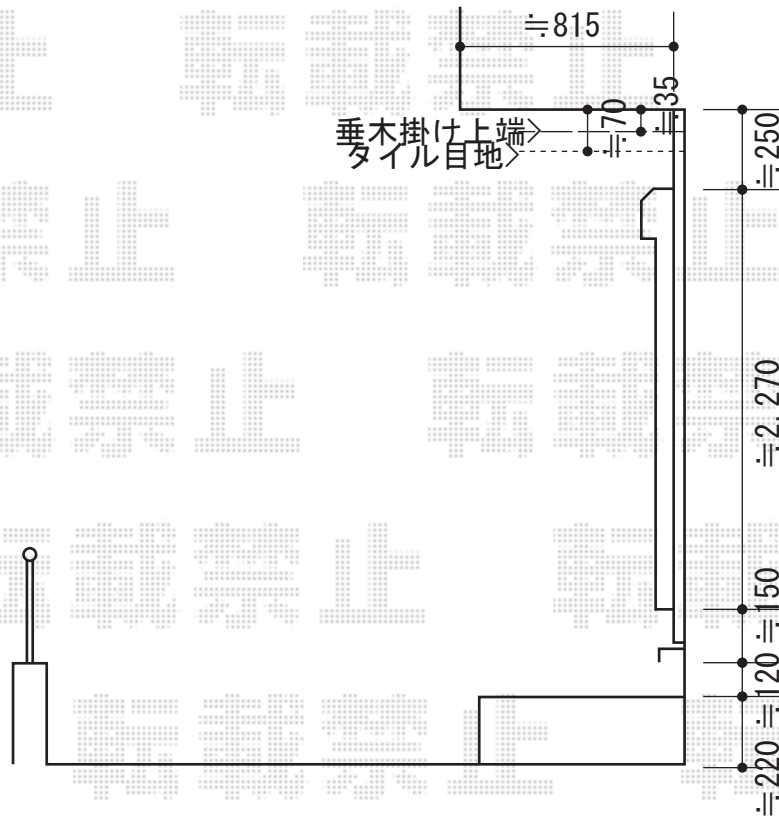

ベクターテラス F型 テラスタイプ 単体 積雪～20cm対応

YKK AP ベクターテラス F型 テラスタイプ 単体 積雪～20cm対応
 間口=関東間3間 (柱芯々5,305mm 屋根幅5,490mm)
 出幅=6尺 (1,770mm)
 色：カームブラック
 屋根材：ポリカーボネート (トーマイマツト/すりガラス調)
 柱仕様：柱位置固定タイプ (柱2本)
 施工方法：下止め

現場状況や作図制限により概略図の内容と多少の違いが生じることがございます。
 施工時は、現場優先とさせていただきますので、お立会い頂き、
 最終のご指示のほど、何卒、宜しくお願い致します。