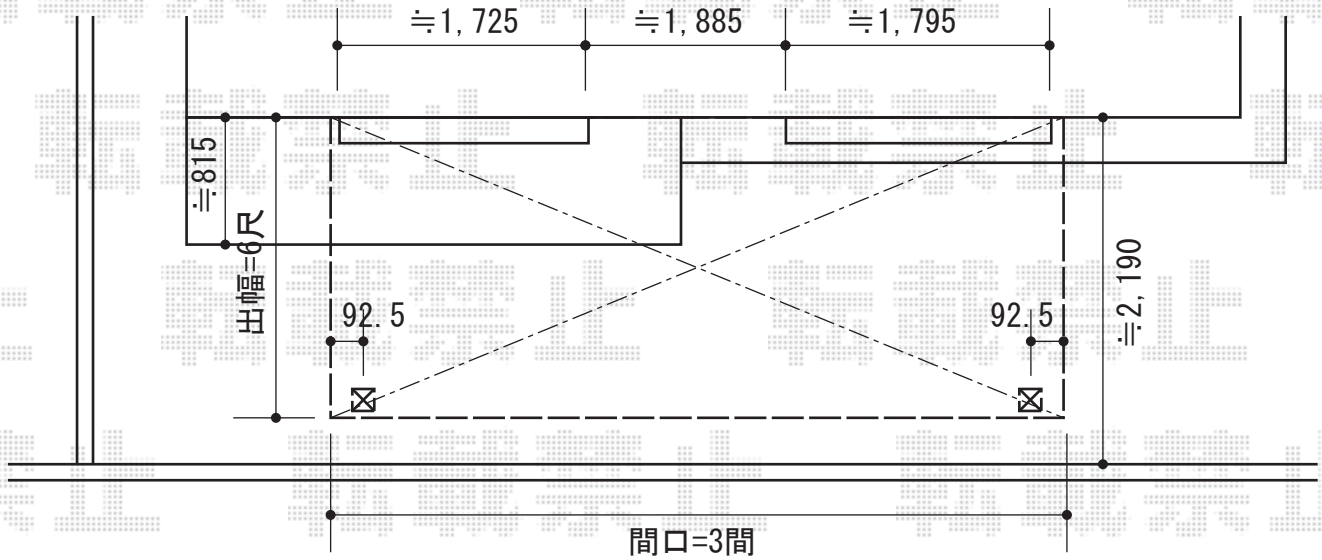

ベクターテラス F型 テラスタイプ 単体 積雪～20cm対応

YKK AP ベクターテラス F型 テラスタイプ 単体 積雪～20cm対応
 間口=関東間3間 (柱芯々5,305mm 屋根幅5,490mm)
 出幅=6尺 (1,770mm)
 色：カームブラック
 屋根材：ポリカーボネート (トーマイマツト/すりガラス調)
 柱仕様：柱位置固定タイプ (柱2本)
 施工方法：下止め

現場状況や作図制限により概略図の内容と多少の違いが生じることがございます。
 施工時は、現場優先とさせていただきますので、お立会い頂き、
 最終のご指示のほど、何卒、宜しくお願い致します。