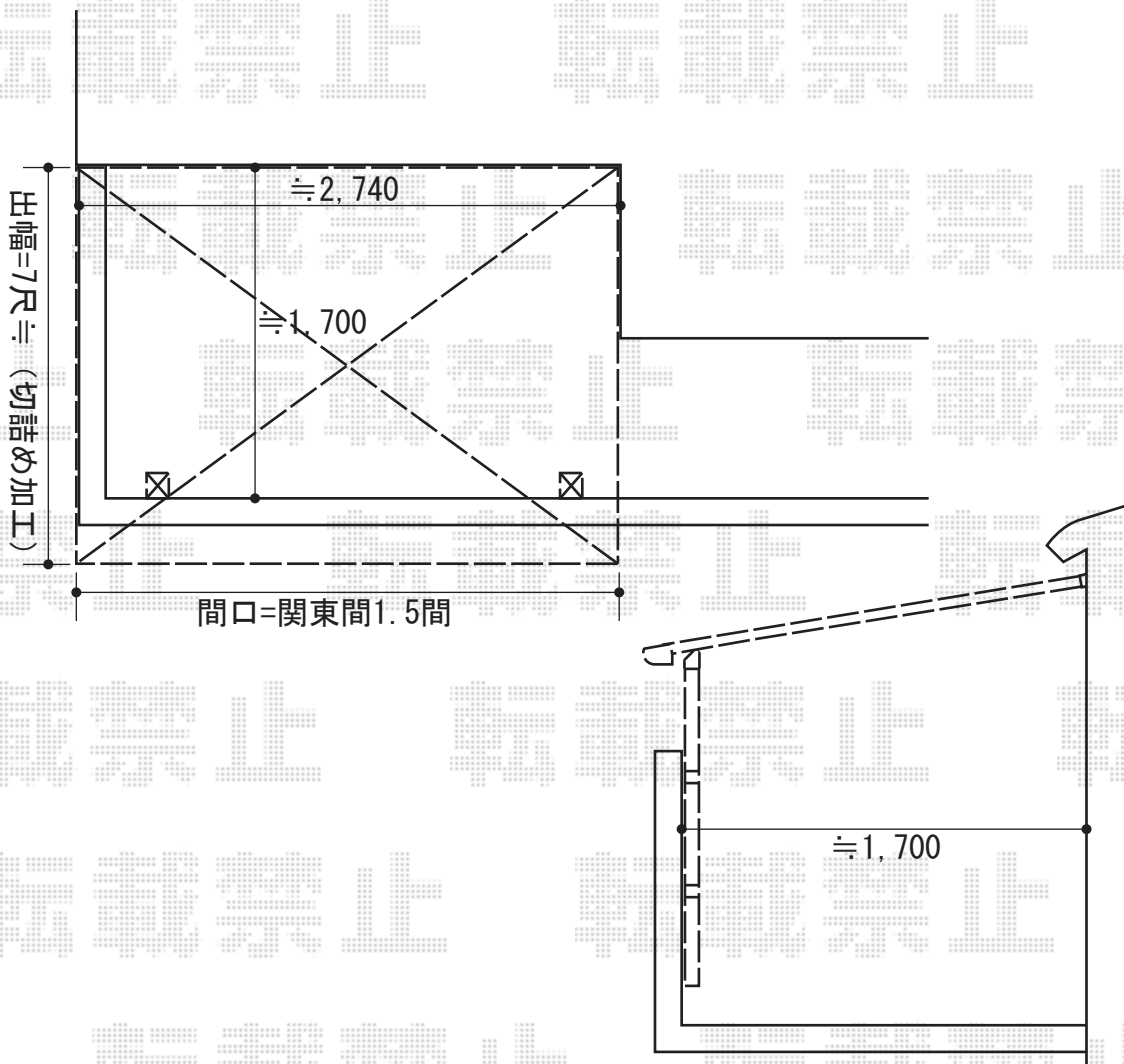

ライザーテラスII F型 テラスタイプ転用 単体 積雪～20cm対応

トステム ライザーテラスII F型 テラスタイプ転用 単体 積雪～20cm対応
間口=関東間1.5間 (柱芯々2,530mm 屋根幅2,750mm)
出幅=7尺 (2085mm)
色：シャイングレー
屋根材：ポリカーボネート (クリアマット/すりガラス調)
柱仕様：柱奥行移動タイプ (柱2本)
施工方法：上止め
追加部材：造り付け屋根取付部品セット 中間用×2