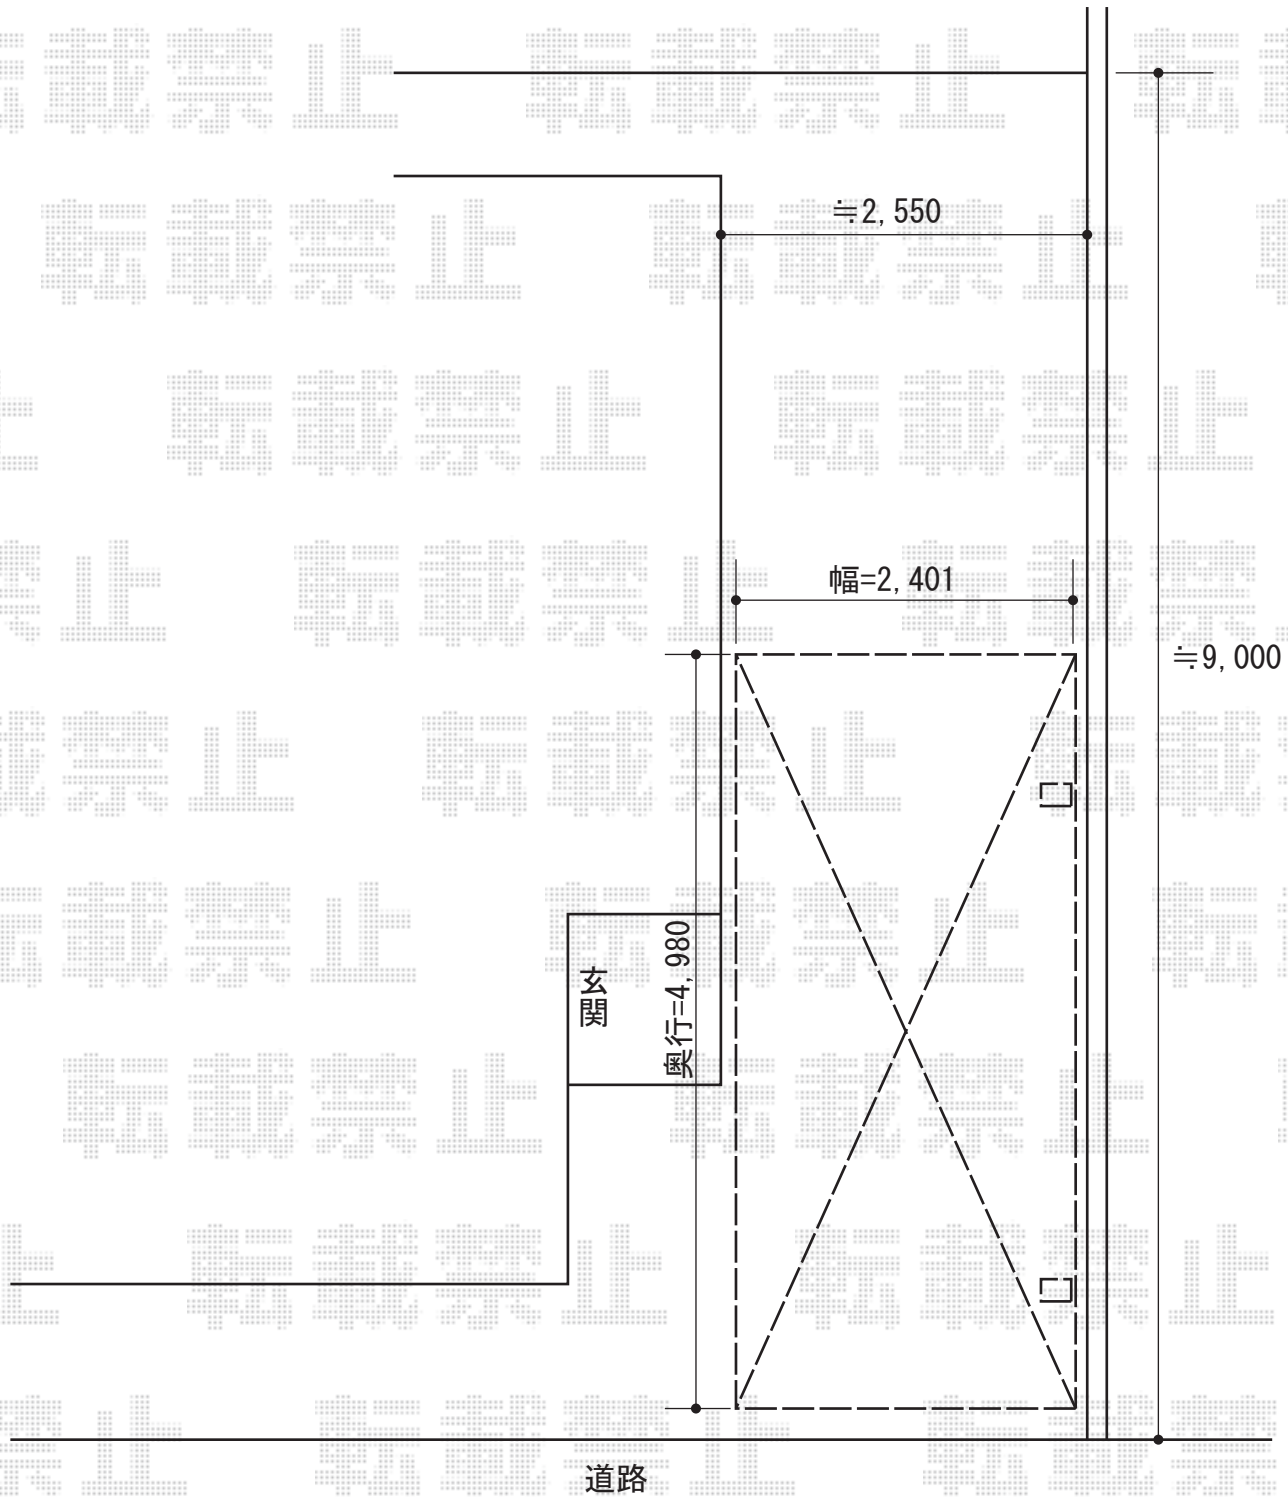

# カーブポートシグマⅢ 積雪～30cm対応

トステム カーブポートシグマⅢ 積雪～30cm対応

幅=2,401mm

奥行=4,980mm

色：オータムブラウン

屋根材：熱線吸収ポリカーボネート（ライトブルーマット調）

柱仕様：ロング柱23仕様（有効高 約2,300mm）

現場状況や作図制限により概略図の内容と多少の違いが生じることがございます。  
施工時は、現場優先とさせて頂きたく思いますので、お立会い頂き、  
最終のご指示のほど、何卒、宜しくお願い致します。