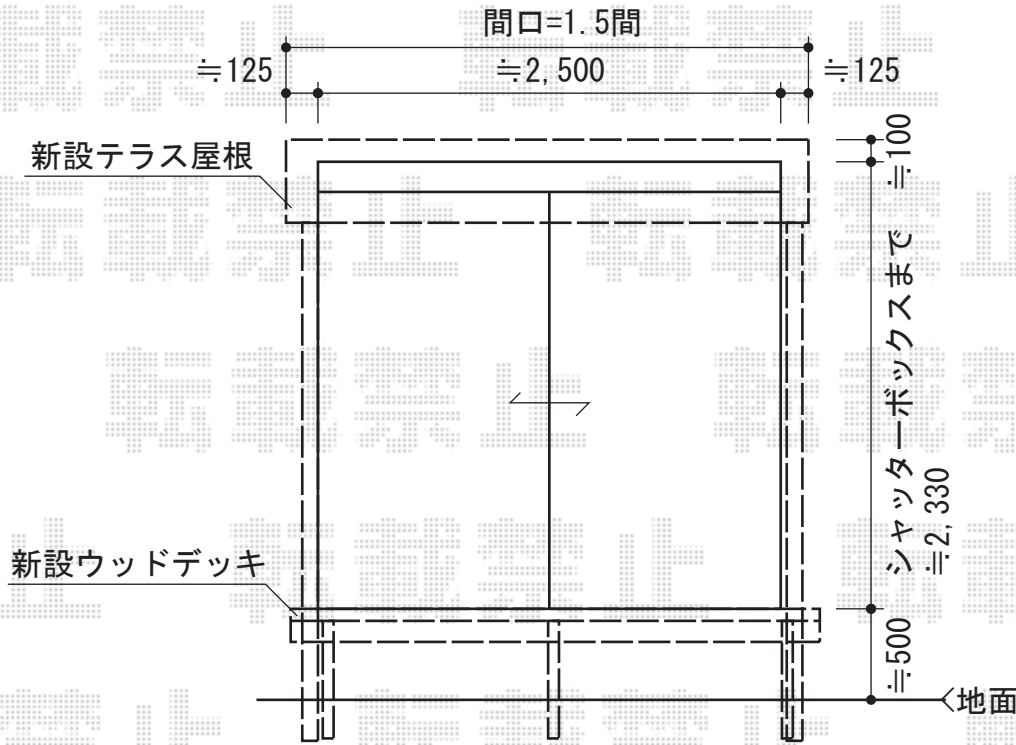

# ライザーテラスII R型 テラスタイプ 単体 積雪~20cm対応

建物

施工に際して、  
オプション：物干しの  
取付位置・高さの  
ご確認を頂きますよう、  
お願い致します

トステム ライザーテラスII R型 テラスタイプ 単体 積雪~20cm対応  
 間口=関東間1.5間 (柱芯々2,530mm 屋根幅2,750mm)  
 出幅=5尺 (1,485mm)  
 色：シャイングレー  
 屋根材：ポリカーボネート (クリアマット/すりガラス調)  
 柱仕様：柱位置固定タイプ (柱2本/ロング柱)  
 施工方法：上止め

トステム 吊り下げ物干し 長さ標準 標準タイプ 2本入り  
 色：シャイングレー

現場状況や作図制限により概略図の内容と多少の違いが生じることがございます。  
 施工時は、現場優先とさせて頂きたく思いますので、お立会い頂き、  
 最終のご指示のほど、何卒、宜しくお願い致します。