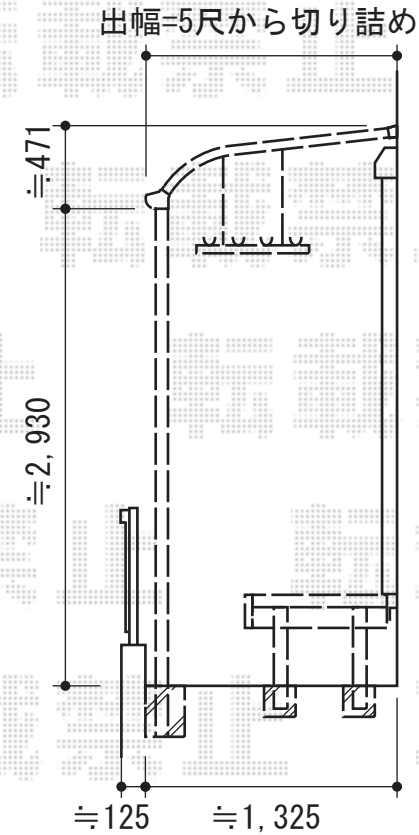

# ライザーテラスII R型 テラスタイプ 単体 積雪~20cm対応

建物

施工に際して、  
オプション：物干しの  
取付位置・高さの  
ご確認を頂きますよう、  
お願い致します

トステム ライザーテラスII R型 テラスタイプ 単体 積雪~20cm対応  
 間口=関東間1.5間 (柱芯々2,530mm 屋根幅2,750mm)  
 出幅=5尺 (1,485mm)  
 色：シャイングレー  
 屋根材：ポリカーボネート (クリアマット/すりガラス調)  
 柱仕様：柱位置固定タイプ (柱2本/ロング柱)  
 施工方法：上止め

トステム 吊り下げ物干し 長さ標準 標準タイプ 2本入り  
 色：シャイングレー

現場状況や作図制限により概略図の内容と多少の違いが生じることがございます。  
 施工時は、現場優先とさせて頂きたく思いますので、お立会い頂き、  
 最終のご指示のほど、何卒、宜しくお願い致します。