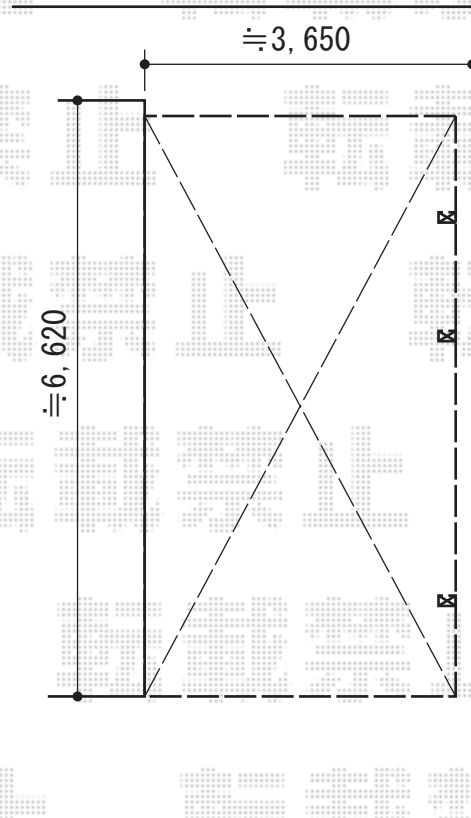

ルーフポートシグマIII 延長 積雪～30cm対応

トステム ルーフポートシグマIII 延長 積雪～30cm対応
幅=3,499mm
奥行=6,392mm
色：ブラック
屋根材：ガリレポリカ（クリアマット/すりガラス調）
柱仕様：ロング柱23仕様（有効高 約2,732mm）
メーカー希望小売価格： ¥456,500.-

現場状況や作図制限により概略図の内容と多少の違いが生じることがございます。
施工時は、現場優先とさせて頂きたく思いますので、お立会い頂き、
最終のご指示のほど、何卒、宜しくお願い致します。