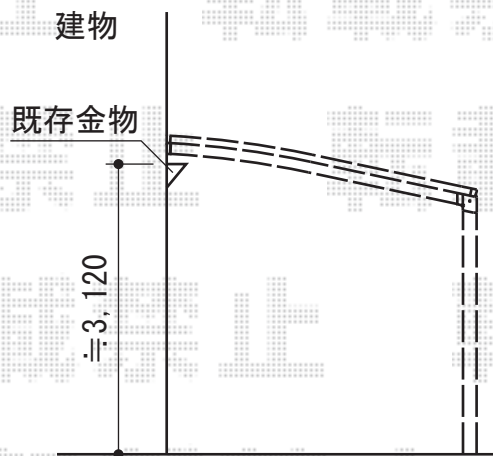

ルーフポートシグマIII 延長 積雪～30cm対応

トステム ルーフポートシグマIII 延長 積雪～30cm対応
幅=3,499mm
奥行=6,392mm
色：ブラック
屋根材：ガリレポリカ（クリアマット/すりガラス調）
柱仕様：ロング柱23仕様（有効高 約2,732mm）
メーカー希望小売価格： ¥456,500.-

現場状況や作図制限により概略図の内容と多少の違いが生じることがございます。
施工時は、現場優先とさせて頂きたく思いますので、お立会い頂き、
最終のご指示のほど、何卒、宜しくお願い致します。