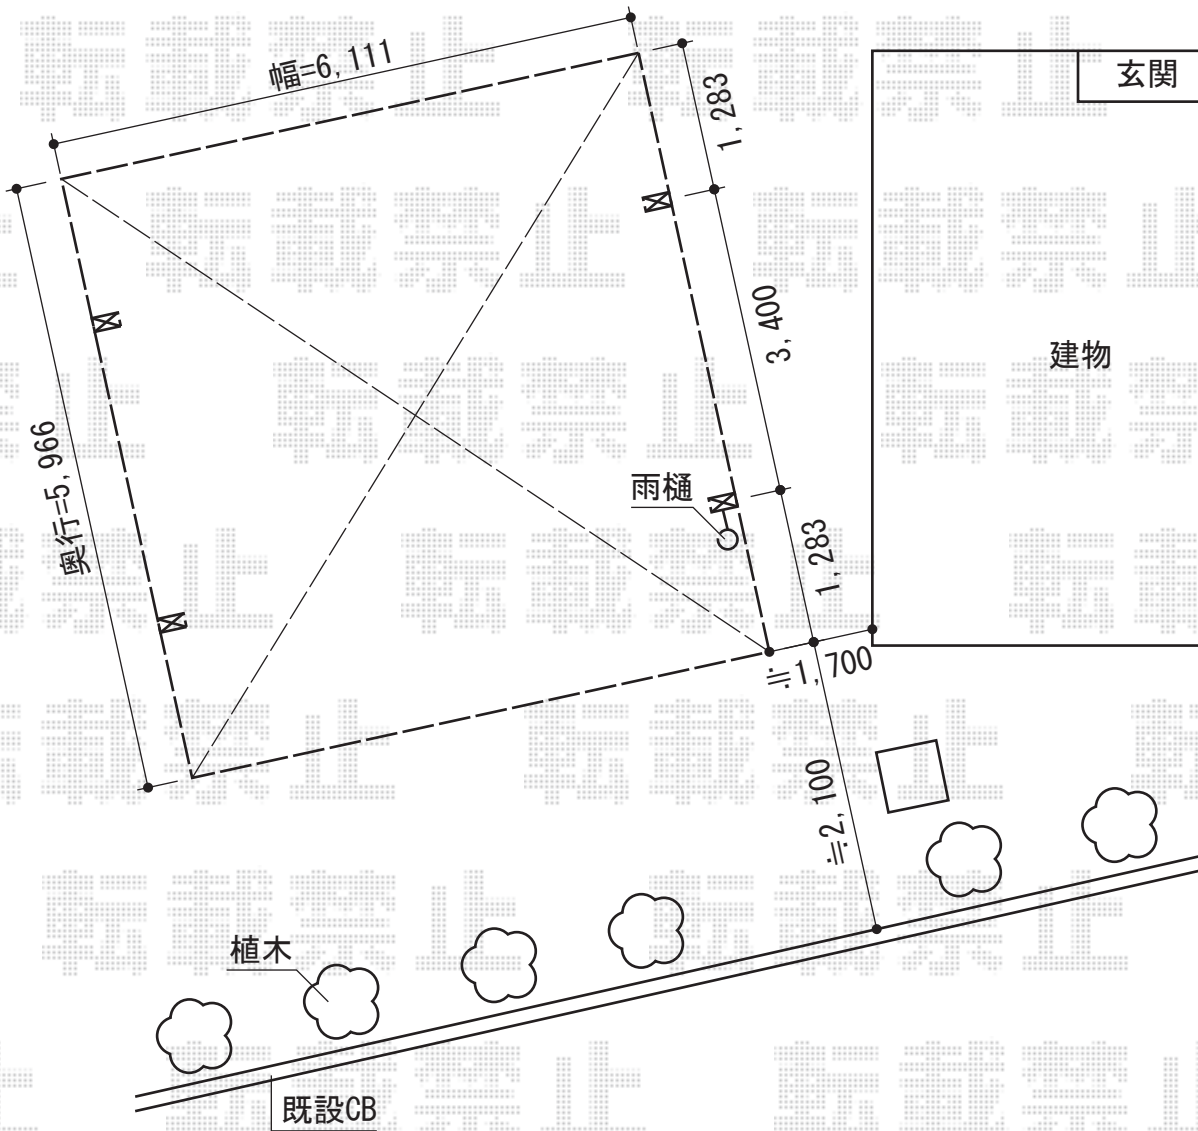

ジーポートneo Aタイプ 2台用 積雪~100cm対応

YKK AP ジーポートneo Aタイプ 2台用 積雪~100cm対応
幅=6,111mm
奥行=5,966mm
色：プラチナステン
屋根材：スチール折板（ペフ無・シルバー）
柱仕様：角柱タイプ・4本・標準柱仕様（有効高 約2,355mm）
横材：無し

現場状況や作図制限により概略図の内容と多少の違いが生じることがございます。
施工時は、現場優先とさせて頂きたく思いますので、お立会い頂き、
最終のご指示のほど、何卒、宜しくお願い致します。