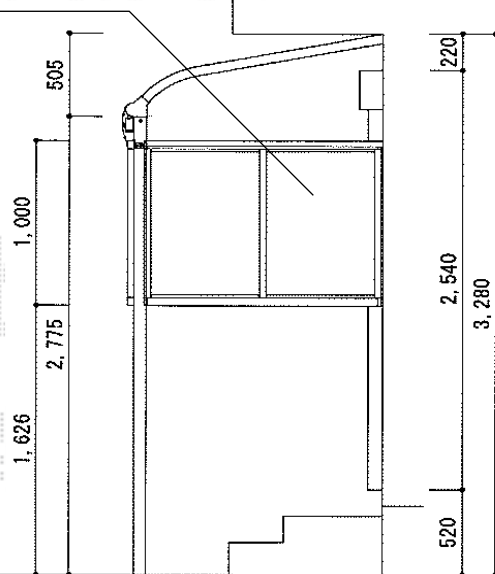

ヴェクターテラス R型 テラスタイプ 単体 積雪～20cm対応

※側面パネルはなしで承っております

YKK AP ヴェクターテラス R型 テラスタイプ 単体 積雪～20cm対応
 間口=関東間1.5間 (柱芯々2,575mm 屋根幅2,760mm) 出幅=5尺(1,470mm)
 色: プラチナステン 屋根材: ポリカーボネート (トーマイマツ/すりガラス調)
 柱仕様: ロング柱/柱位置固定タイプ (柱2本) 施工方法: 下止め

YKK AP 前面パネル1段H1,000
 本体: 関東間1.5間用 色: プラチナステン
 パネル材: ポリカーボネート (トーマイマツ/すりガラス調)

YKK AP 前面パネル用すき間隠し
 本体: 関東間1.5間用 色: プラチナステン

現場状況や作図制限により概略図の内容と多少の違いが生じることがございます。
 施工時は、現場優先とさせて頂きたく思いますので、お立会い頂き、
 最終のご指示のほど、何卒、宜しくお願い致します。