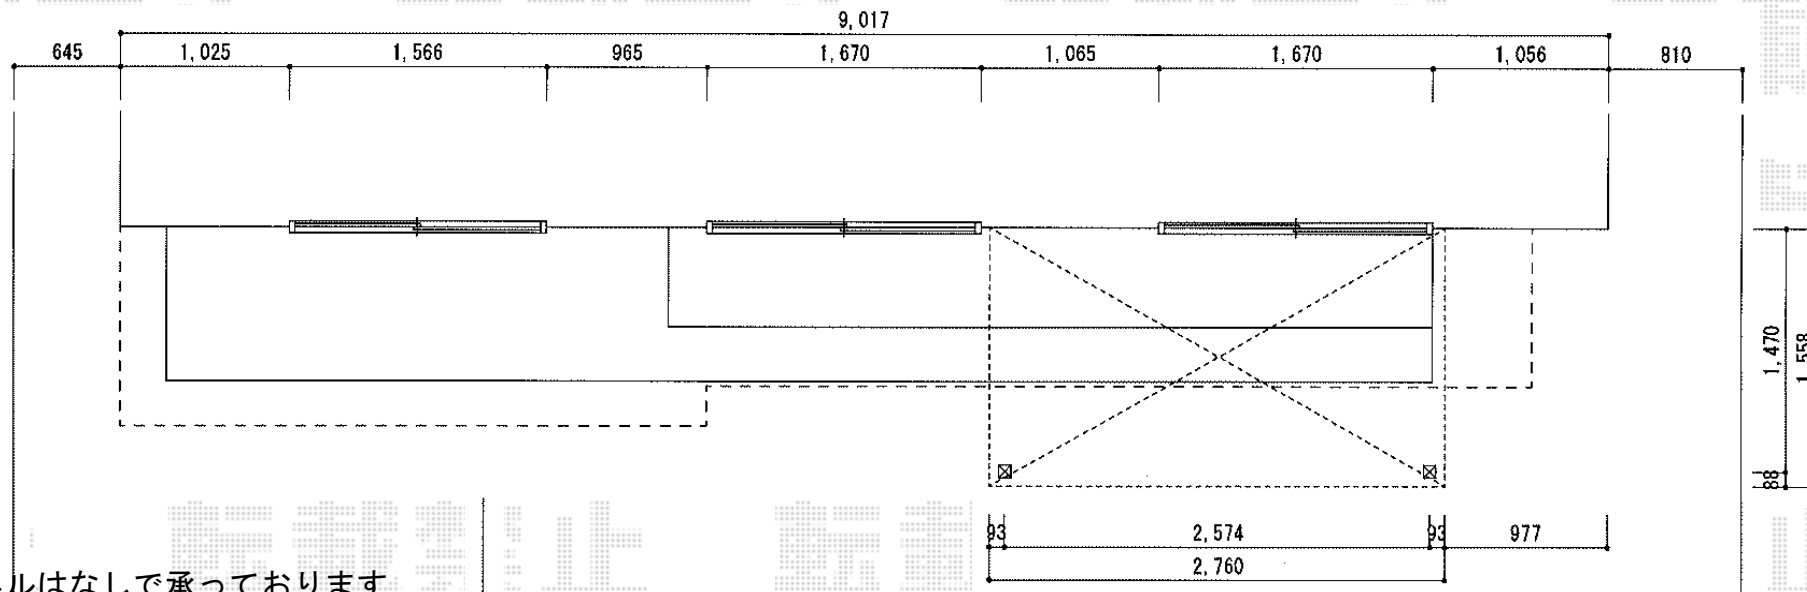

ヴェクターテラス R型 テラスタイプ 単体 積雪～20cm対応

※側面パネルはなしで承っております

YKK AP ヴェクターテラス R型 テラスタイプ 単体 積雪～20cm対応
 間口=関東間1.5間 (柱芯々2,575mm 屋根幅2,760mm) 出幅=5尺(1,470mm)
 色: プラチナステン 屋根材: ポリカーボネート (トーマイマツ/すりガラス調)
 柱仕様: ロング柱/柱位置固定タイプ (柱2本) 施工方法: 下止め