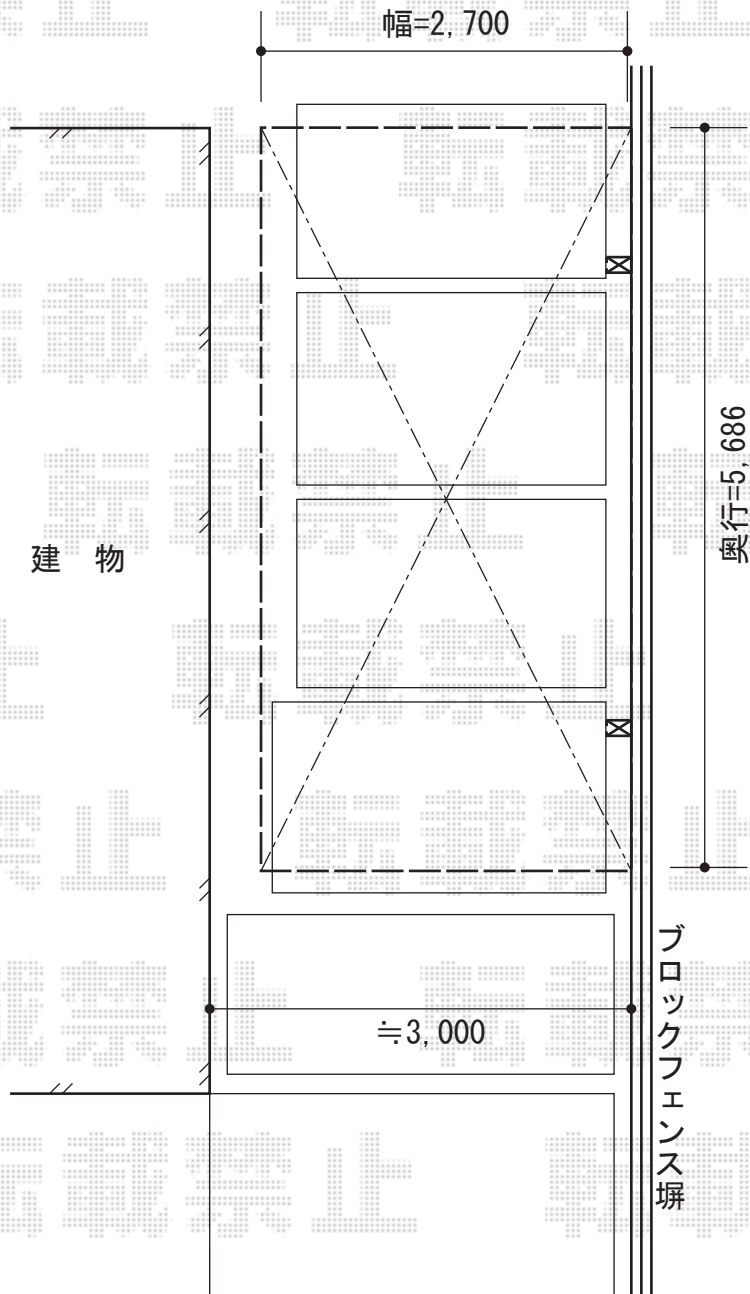

テールポートシグマIII 積雪～30cm対応

トステム テールポートシグマIII
積雪～30cm対応
幅=2,700mm
奥行=5,686mm
色：【仮】シャイングレー
屋根材：【仮】熱線吸収ポリカーボネート
（ライトブルーマット調）
柱仕様：ロング柱23仕様（有効高 約2,300mm）

現場状況や作図制限により概略図の内容と多少の違いが生じることがございます。
施工時は、現場優先とさせていただきますので、お立会い頂き、
最終のご指示のほど、何卒、宜しくお願い致します。