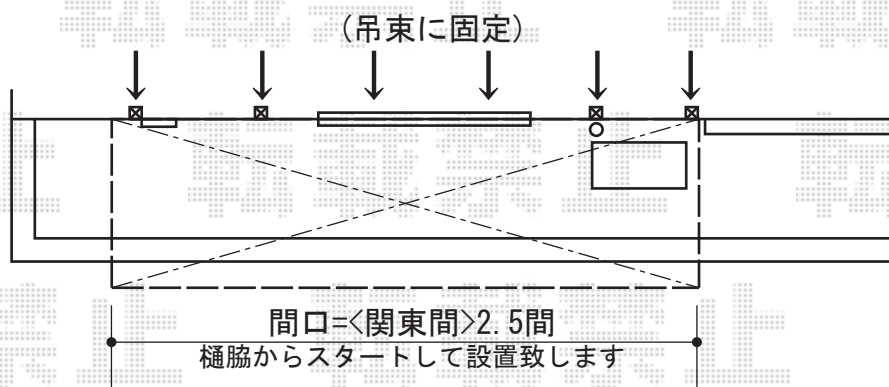

パワーアルファ L型 ルーフタイプ 単体 積雪～30cm対応

トステム パワーアルファ L型 ルーフタイプ 単体 積雪～30cm対応
間口=関東間2.5間通し (方杖芯々4,570mm 屋根5,360mm)
出幅=4尺 (1,185mm)
色: シャイングレー
屋根材: ポリカーボネート (クリアマット/すりガラス調)
柱仕様: 柱無し (ルーフタイプ)
施工方法: 下止め
オプション: 吊り下げ物干し ワイド 2本入り

現場状況や作図制限により概略図の内容と多少の違いが生じることがございます。
施工時は、現場優先とさせて頂きたく思いますので、お立会い頂き、
最終のご指示のほど、何卒、宜しくお願い致します。

EX-SHOP
HTTP://WWW.EX-SHOP.NET

担当: 八浦