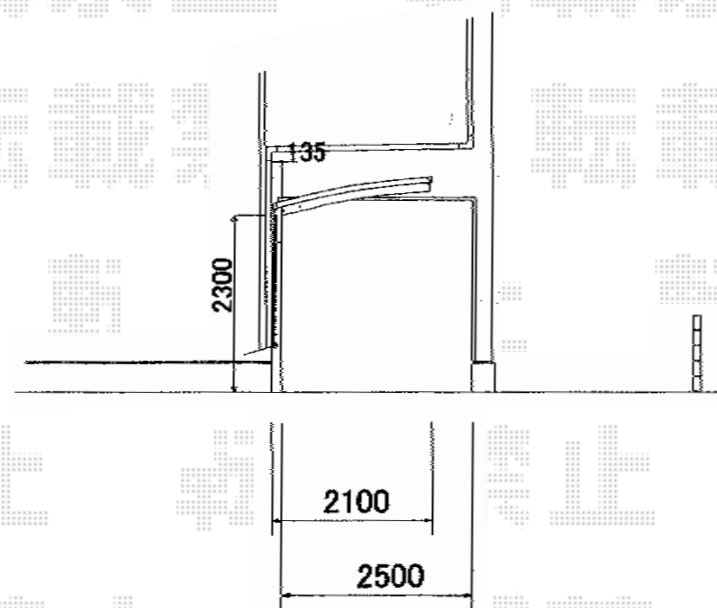

サイクルポート・カーポート

YKK AP レイナポート ミニ 積雪~20cm対応
幅=2,100mm
奥行=2,904mm
色：プラチナステン
屋根材：熱線遮断ポリカーボネート（アースブルーマット調）
柱仕様：ハイルーフ仕様（有効高 約2,369mm）

現場状況や作図制限により概略図の内容と多少の違いが生じることがございます。
施工時は、現場優先とさせて頂きたく思いますので、お立会い頂き、
最終のご指示のほど、何卒、宜しくお願い致します。