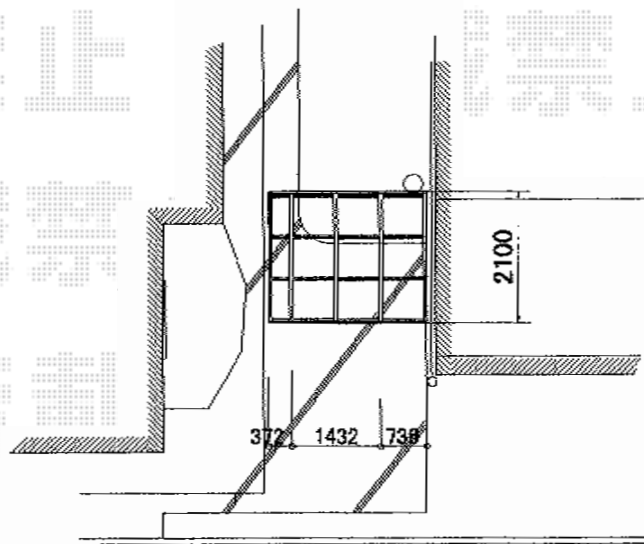

サイクルポート・カーポート

YKK AP レイナポート ミニ 積雪~20cm対応
幅=2,100mm
奥行=2,904mm
色：プラチナステン
屋根材：熱線遮断ポリカーボネート（アースブルーマット調）
柱仕様：ハイルーフ仕様（有効高 約2,369mm）

現場状況や作図制限により概略図の内容と多少の違いが生じることがございます。
施工時は、現場優先とさせて頂きたく思いますので、お立会い頂き、
最終のご指示のほど、何卒、宜しくお願い致します。