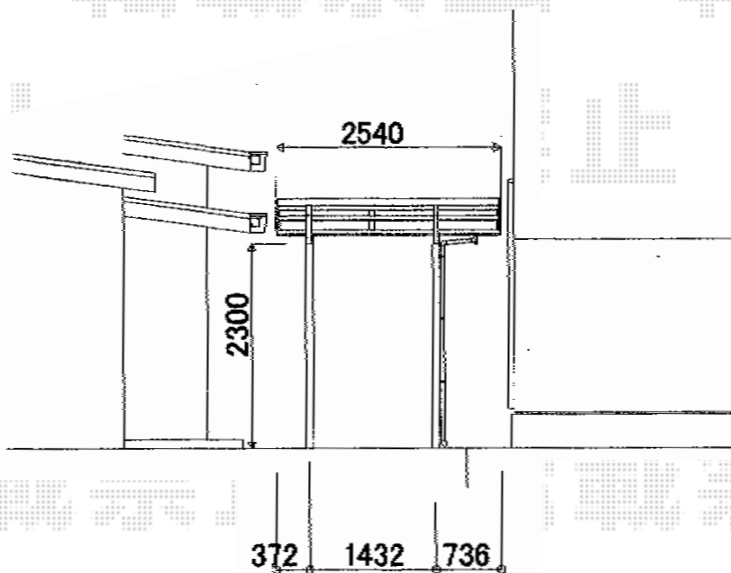

サイクルポート・カーポート

YKK AP レイナポート ミニ 積雪~20cm対応
幅=2,100mm
奥行=2,904mm
色：プラチナステン
屋根材：熱線遮断ポリカーボネート（アースブルーマット調）
柱仕様：ハイルーフ仕様（有効高 約2,369mm）

現場状況や作図制限により概略図の内容と多少の違いが生じることがございます。
施工時は、現場優先とさせて頂きたく思いますので、お立会い頂き、
最終のご指示のほど、何卒、宜しくお願い致します。