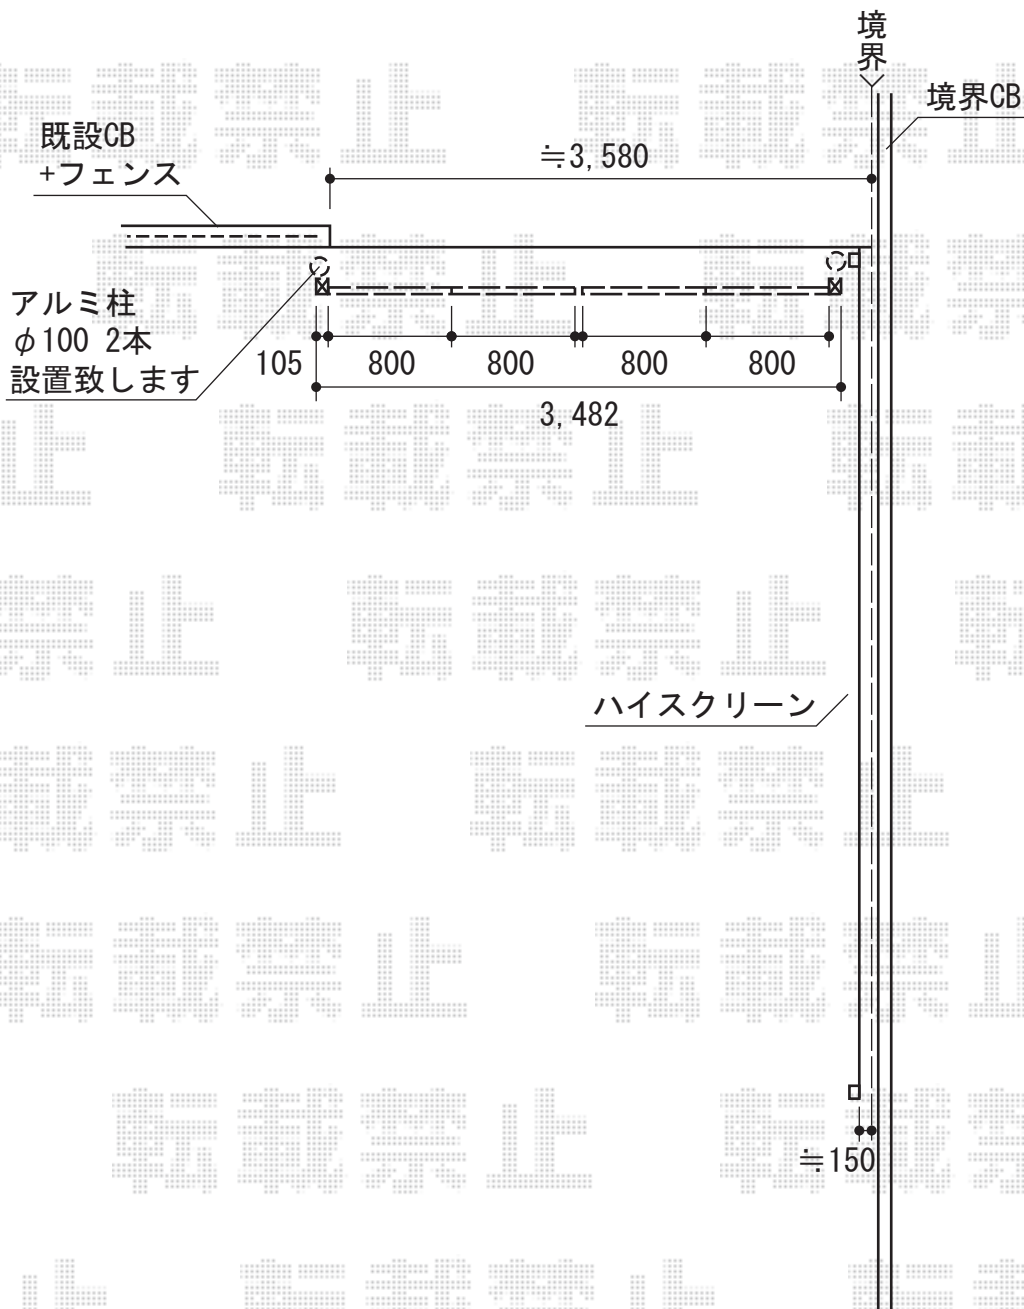

エクジス門扉 R3型 4枚開き 門柱式

②新日軽 エクジス門扉

R3型 4枚開き 門柱式

本体1枚 (W×H) = (800×1,400mm) × 4枚

色：セピアブラック

錠：NF型錠（内掛け錠）

開き：内開き

現場状況や作図制限により概略図の内容と多少の違いが生じることがございます。
施工時は、現場優先とさせていただきますので、お立会い頂き、
最終のご指示のほど、何卒、宜しくお願い致します。