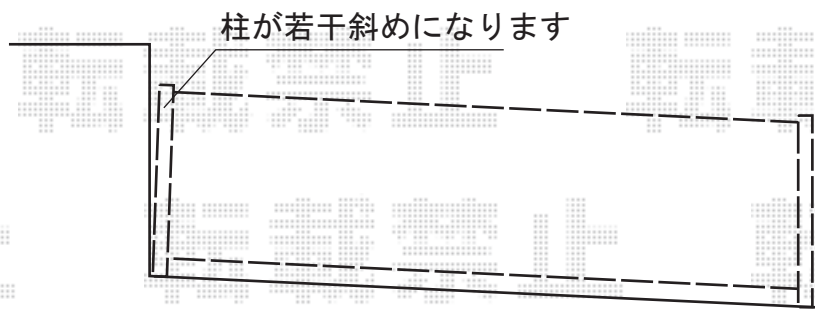

トリップゲート PA型 ノンレール 片開き

- トリップゲート PA型 -

①Value Select トリップゲート PA型 ノンレール 片開き

開口幅=3,472mm

全幅=3,572mm

たたみ幅=371mm

高さ=1,182mm

色：ステンカラー

キャスター数：2

落棒数：2

現場状況や作図制限により概略図の内容と多少の違いが生じることがございます。
施工時は、現場優先とさせて頂きたく思いますので、お立会い頂き、
最終のご指示のほど、何卒、宜しくお願い致します。

EX-SHOP
HTTP://WWW.EX-SHOP.NET

担当：永田