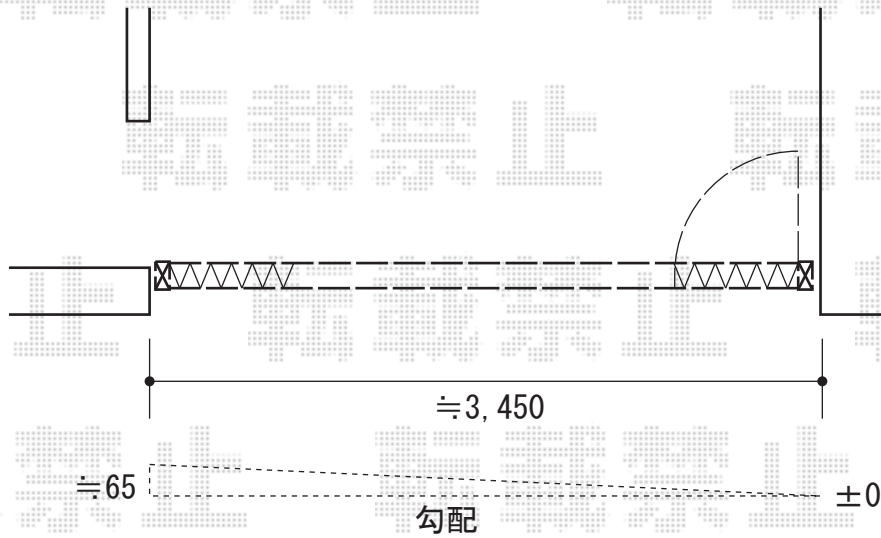

トリップゲート PA型 ノンレール 片開き

- トリップゲート PA型 -

①Value Select トリップゲート PA型 ノンレール 片開き

開口幅=3,472mm

全幅=3,572mm

たたみ幅=371mm

高さ=1,182mm

色：ステンカラー

キャスター数：2

落棒数：2

現場状況や作図制限により概略図の内容と多少の違いが生じることがございます。
施工時は、現場優先とさせて頂きたく思いますので、お立会い頂き、
最終のご指示のほど、何卒、宜しくお願い致します。

EX-SHOP
HTTP://WWW.EX-SHOP.NET

担当：永田