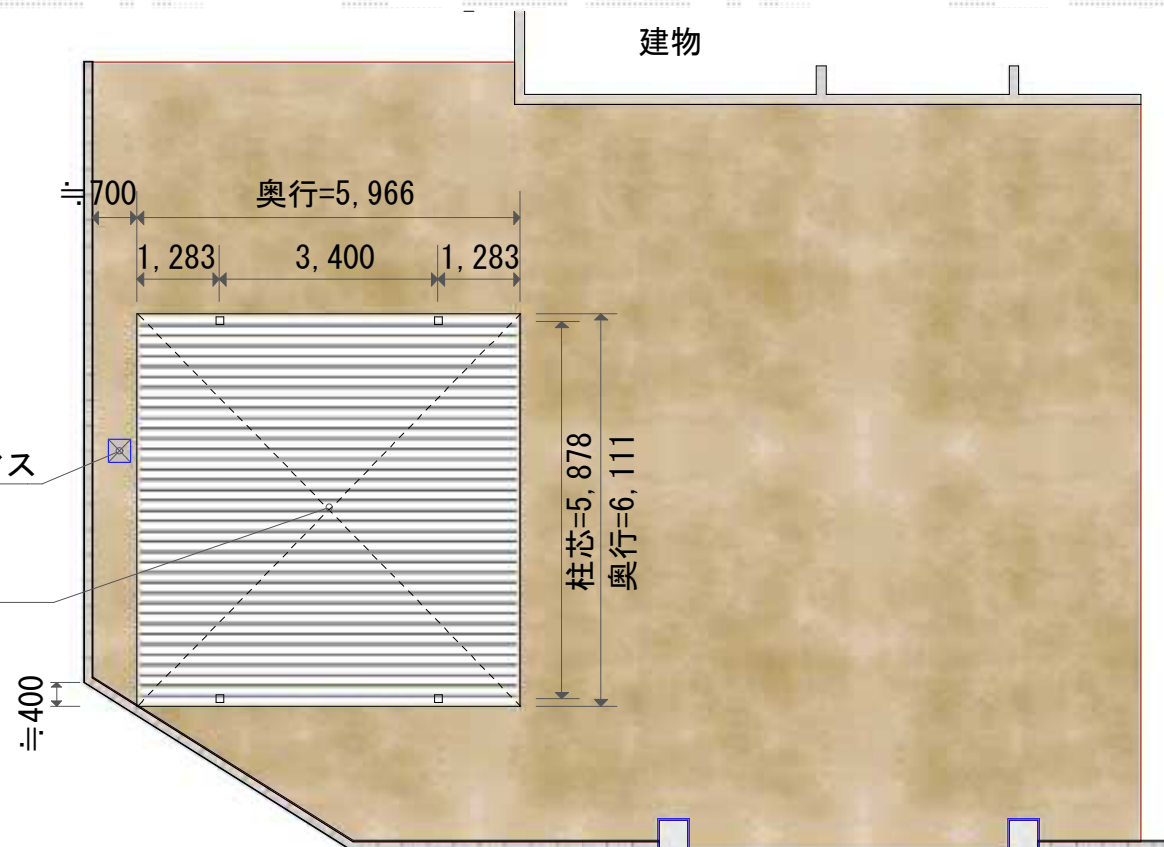

レオンポートneo 2台用 積雪～50cm対応

YKK AP レオンポートneo 2台用 積雪～50cm対応
幅=6,111mm
奥行=5,966mm
色：プラチナステン
屋根材：スチール折板 ペフ無
柱仕様：標準柱仕様（有効高 約2,355mm）
横材：なし

現場状況や作図制限により概略図の内容と多少の違いが生じることがございます。
施工時は、現場優先とさせて頂きたく思いますので、お立会い頂き、
最終のご指示のほど、何卒、宜しくお願い致します。